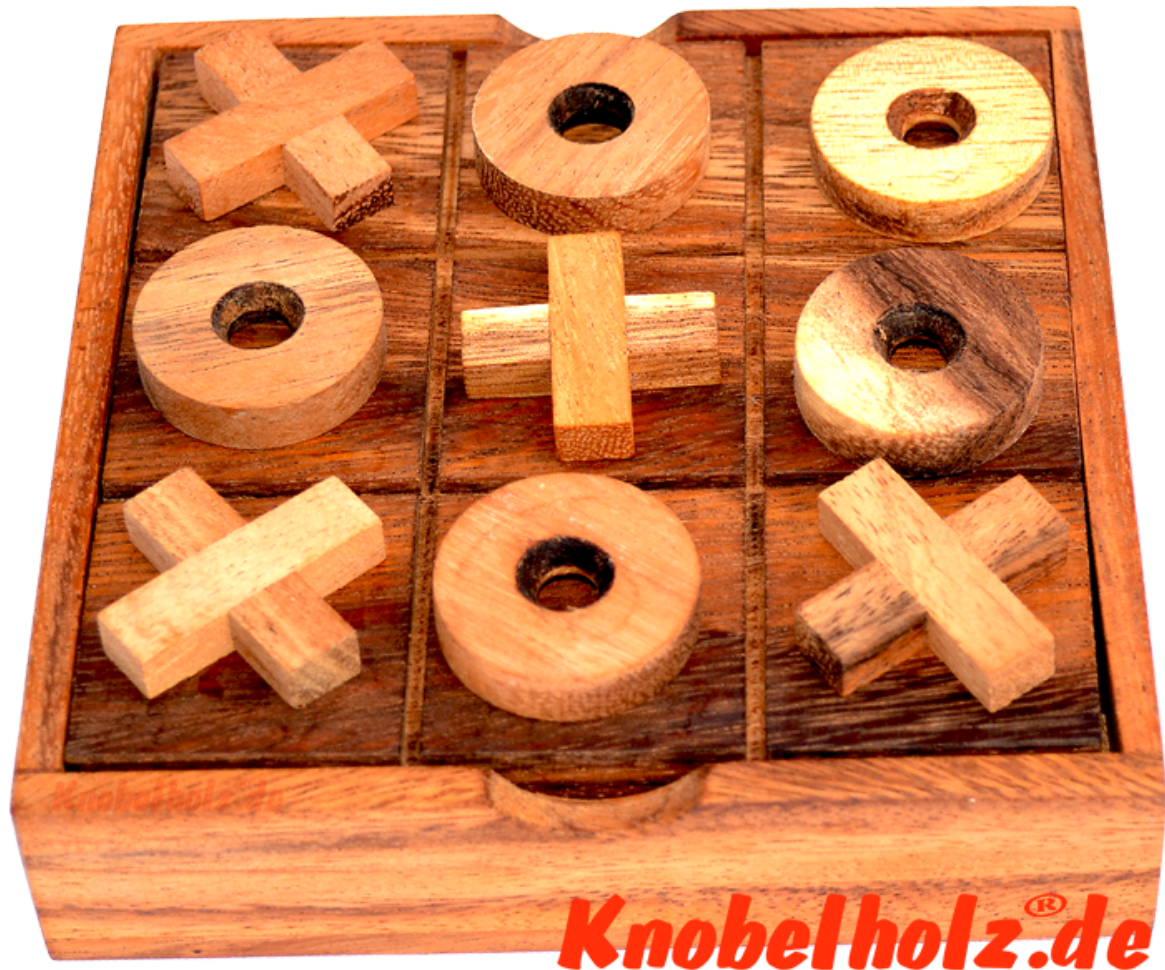

Tic Tac Toe Box Käsekästchen

Cross Road das Käsekästchen Spiel als Holzversion in den Maßen 14,0 x 14,0 x 3,0 cm, tic tac toe as samanea wooden game