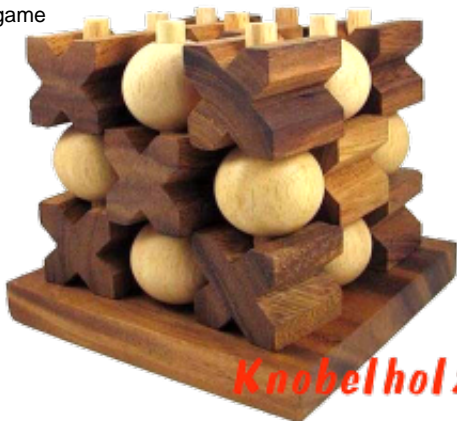

Tic Tac Toe 3D large XO Käsekästchen

Knobelholz.de

Tic Tac Toe 3D large Käsekästchen 3 D Spiel oder XO 3D Variante in den Maßen 19,0 x 19,0 x 15,0 cm, tic tac toe xo 3d samanea wooden game

Knobelholz.de

Käsekästchen oder XO in der großen 3D Variante...aus Holz. Strategiespiel für 2 Personen wer hat zuerst eine Reihe aus 3 X oder 3 O diesmal auch in der Tiefe ...