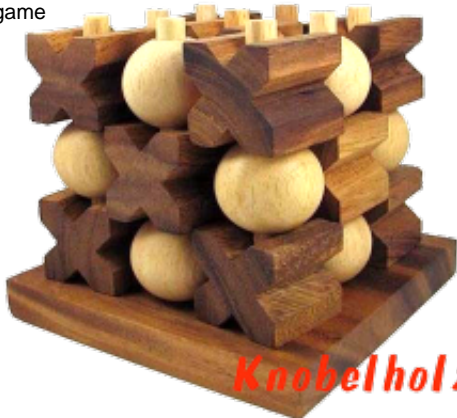

Tic Tac Toe 3D large XO Käsekästchen

Knobelholz.de

Tic Tac Toe 3D large Käsekästchen 3 D Spiel oder XO 3D Variante in den Maßen 19,0 x 19,0 x 15,0 cm, tic tac toe xo 3d samanea wooden game

Knobelholz.de

Käsekästchen oder XO in der großen 3D Variante...aus Holz. Strategiespiel für 2 Personen wer hat zuerst eine Reihe aus 3 X oder 3 O diesmal auch in der Tiefe ...