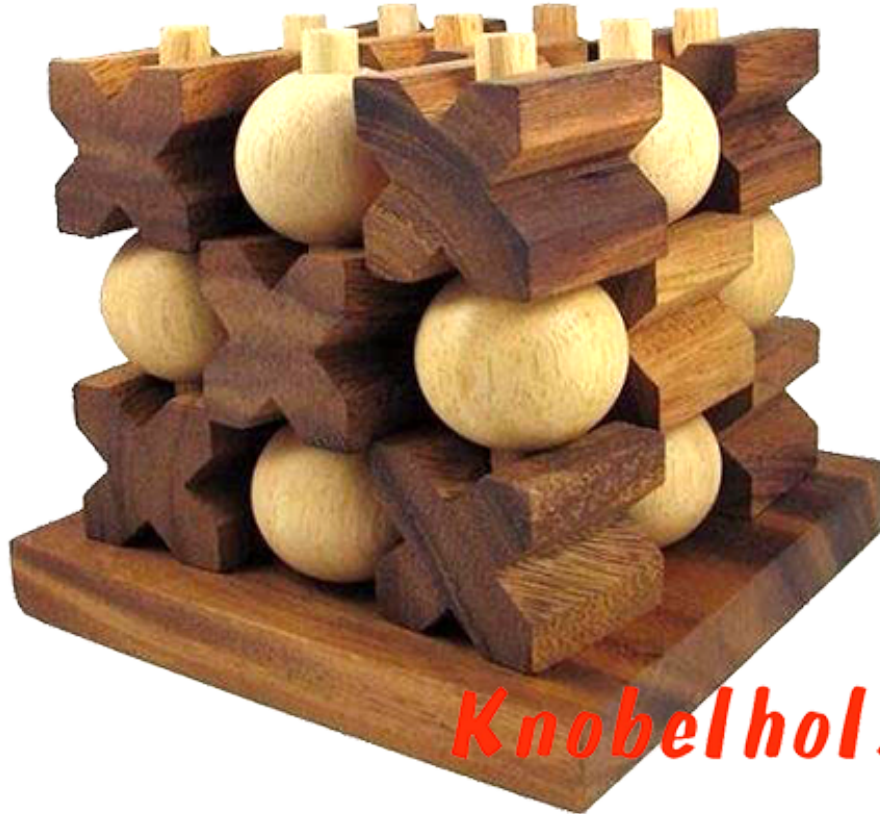

Tic Tac Toe 3D large XO Käsekästchen

Knobelholz.de

Tic Tac Toe 3D large Käsekästchen 3 D Spiel oder XO 3D Variante in den Maßen 19,0 x 19,0 x 15,0 cm, tic tac toe xo 3d samanea wooden game

Knobelholz.de

Käsekästchen oder XO in der großen 3D Variante...aus Holz. Strategiespiel für 2 Personen wer hat zuerst eine Reihe aus 3 X oder 3 O diesmal auch in der Tiefe ...