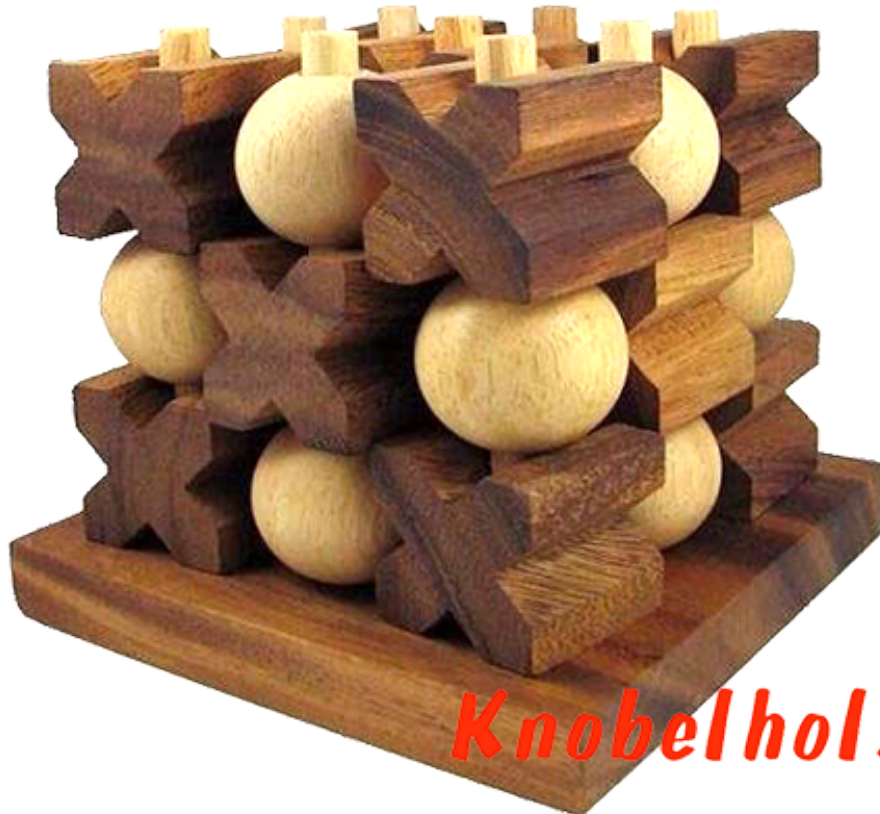

Tic Tac Toe 3D large XO Käsekästchen

Knobelholz.de

Tic Tac Toe 3D large Käsekästchen 3 D Spiel oder XO 3D Variante in den Maßen 19,0 x 19,0 x 15,0 cm, tic tac toe xo 3d samanea wooden game

Knobelholz.de

Käsekästchen oder XO in der großen 3D Variante...aus Holz. Strategiespiel für 2 Personen wer hat zuerst eine Reihe aus 3 X oder 3 O diesmal auch in der Tiefe ...