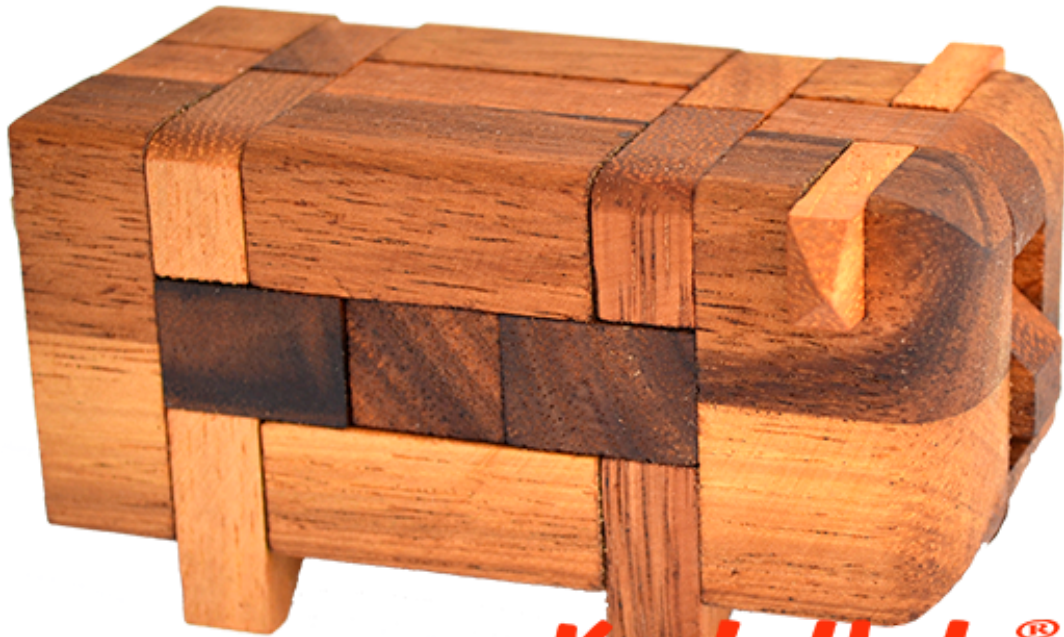

Schweinchen 3D Pig Holzpuzzle

Knobelholz.de

Pig Puzzle das Schweinchen Puzzle aus Holz mit den Maßen 11,0 x 6,8 x 6,0 cm samanea wooden brain teaser

Knobelholz.de

Das Pig Puzzle ein 3D Schweinchenpuzzle aus verschiedenen Holzteilen. Hier kannst Du Dir Dein eigenes Schwein zusammen bauen..... füttern nicht vergessen
?????? 22,00 €? ??? ????????