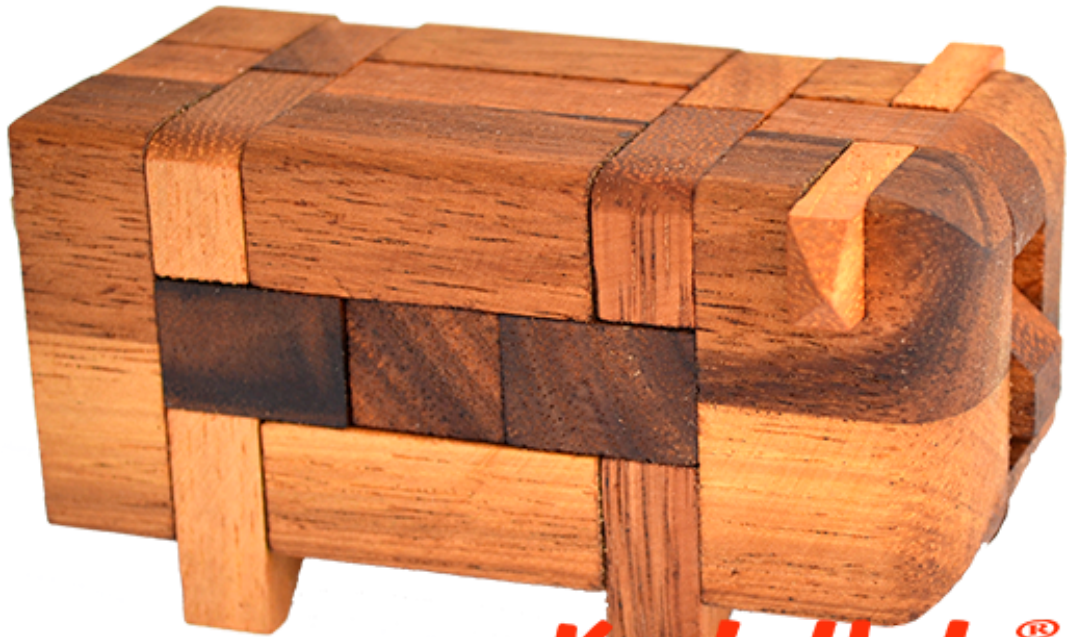

Schweinchen 3D Pig Holzpuzzle

Knobelholz.de

Pig Puzzle das Schweinchen Puzzle aus Holz mit den Maßen 11,0 x 6,8 x 6,0 cm samanea wooden brain teaser

Knobelholz.de

Das Pig Puzzle ein 3D Schweinchenpuzzle aus verschiedenen Holzteilen. Hier kannst Du Dir Dein eigenes Schwein zusammen bauen..... füttern nicht vergessen
?????? 22,00 € ? ? ? ? ? ? ? ? ? ?