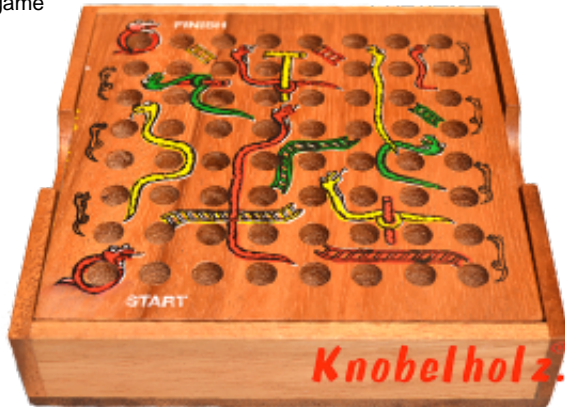

## Schlange Leiter Box Würfelspiel

**Knobelholz.de**

Schlange Leiter Würfelspiel für Kinder und Erwachsene Holzbox Maße 13,5 x 13,5 x 3,2 cm, snake and ladder samanea wooden game

**Knobelholz.de**

Schlange Leiter ...versuche durch würfeln schnell nach oben zu kommen...aber vorsicht an einigen Stellen rutscht Du an den Schlangen wieder runter...