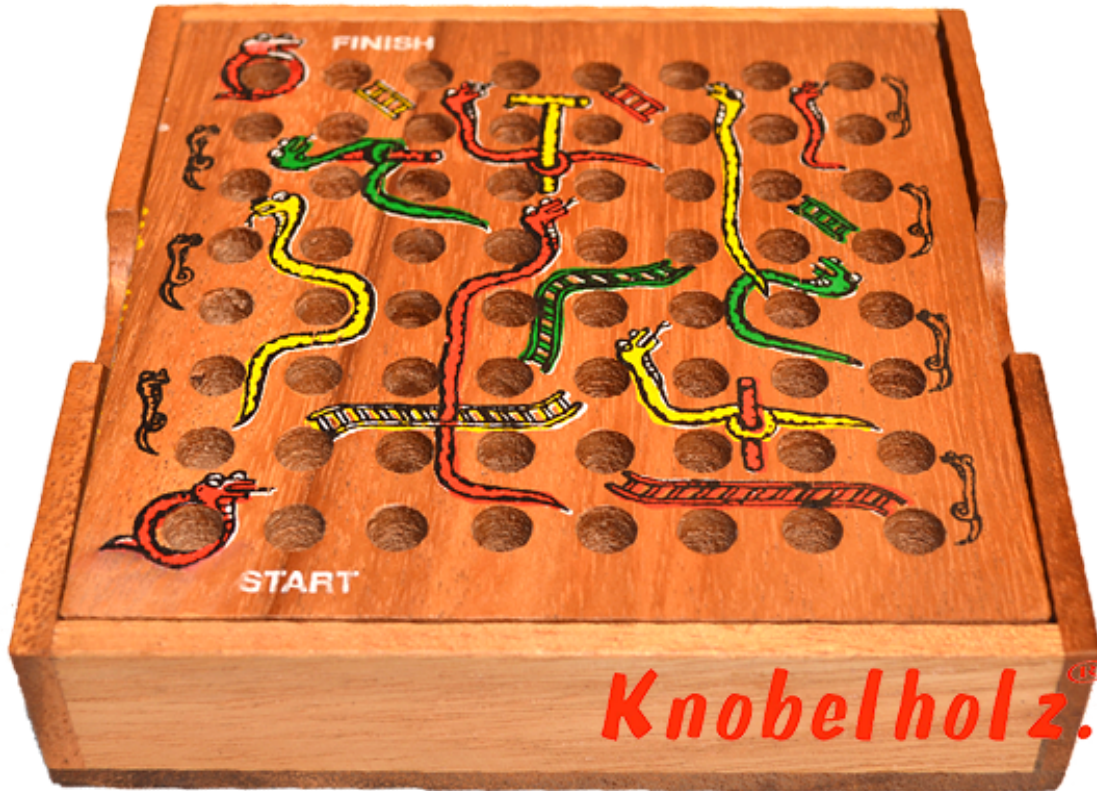

Schlange Leiter Box Würfelspiel

Knobelholz.de

Schlange Leiter Würfelspiel für Kinder und Erwachsene Holzbox Maße 13,5 x 13,5 x 3,2 cm, snake and ladder samanea wooden game

Knobelholz.de

Schlange Leiter ...versuche durch würfeln schnell nach oben zu kommen...aber vorsicht an einigen Stellen rutscht Du an den Schlangen wieder runter...