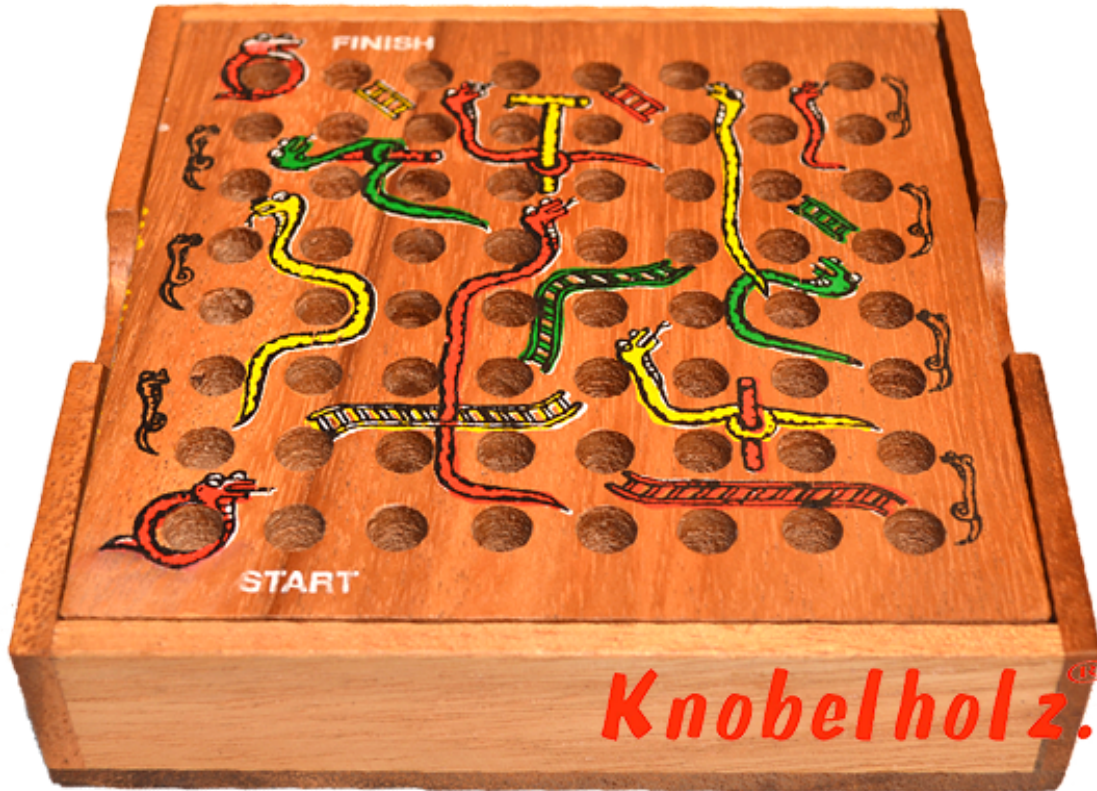

## Schlange Leiter Box Würfelspiel

**Knobelholz.de**

Schlange Leiter Würfelspiel für Kinder und Erwachsene Holzbox Maße 13,5 x 13,5 x 3,2 cm, snake and ladder samanea wooden game

**Knobelholz.de**

Schlange Leiter ...versuche durch würfeln schnell nach oben zu kommen...aber vorsicht an einigen Stellen rutscht Du an den Schlangen wieder runter...