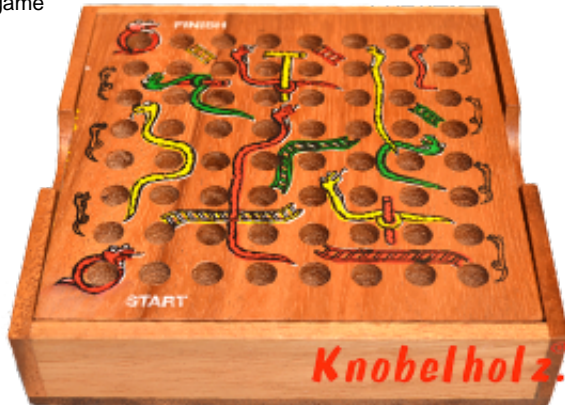

Schlange Leiter Box Würfelspiel

Knobelholz.de

Schlange Leiter Würfelspiel für Kinder und Erwachsene Holzbox Maße 13,5 x 13,5 x 3,2 cm, snake and ladder samanea wooden game

Knobelholz.de

Schlange Leiter ...versuche durch würfeln schnell nach oben zu kommen...aber vorsicht an einigen Stellen rutscht Du an den Schlangen wieder runter...