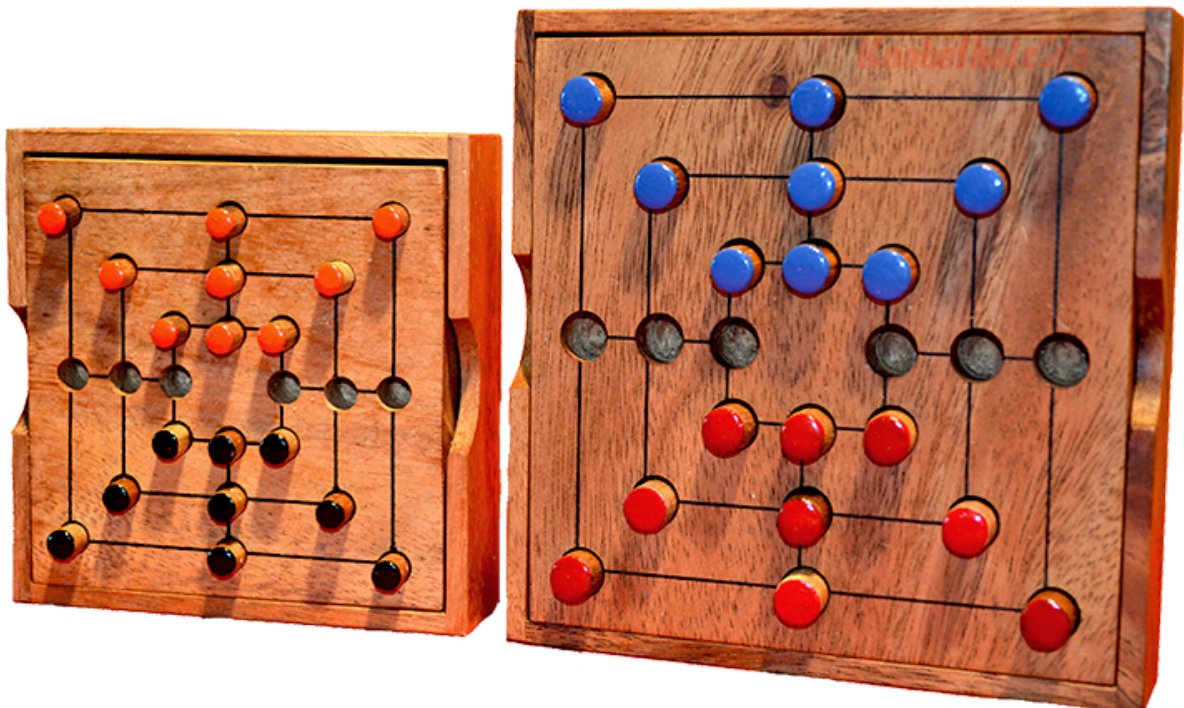

## Mühle Spiel large Strategie

**Knobelholz.de**

Mühle Strategie small in einer Holzbox, strategisches Spiel für 2 mit den Maßen 10 x10 x 3 cm , samanea wooden game