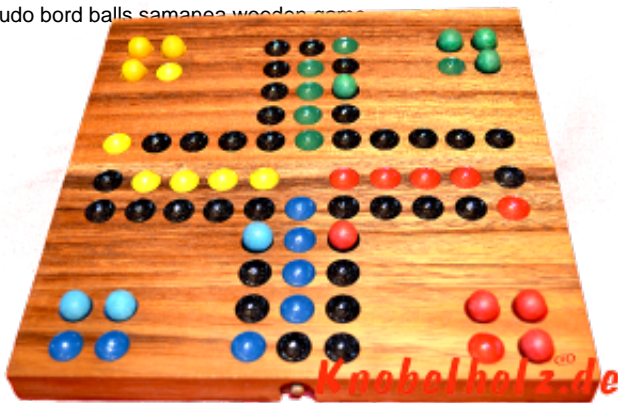

## Ludjamgo 6 und nach Haus Würfelspiel Klappbrett

Ludjamgo 6 und nach Haus Würfelspiel Klappbrett moit Kugeln als Reisevariante mit ganzer Familie in Maßen 20,0 x 20,0 x 2,5 cm, ludo bord balls samanea wooden game

Ludjamgo 6 und nach Haus Würfelspiel Klappbrett mit Kugeln für Kinder und die ganze Familie. Jeder bekommt vier Spielfiguren einer Farbe und versucht durch würfeln mit einer 6 aus der Startposition zu kommen um durch weiteres würfeln seine 4 Figuren den Weg einmal rund herum in das Haus seiner Farbe zu bringen. Würfelspiel Familienspiel eine mini Reisevariante des Erfolgspiels für 4 Reisende Spieler....