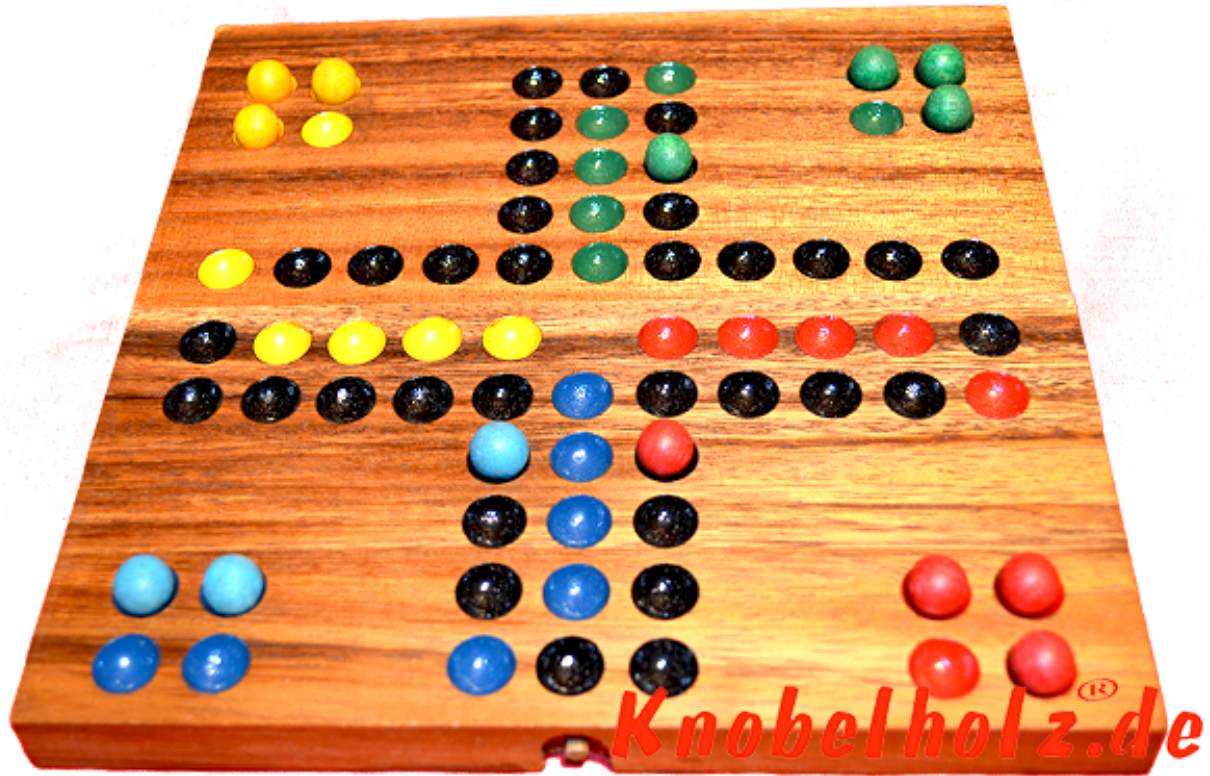

## Ludjamgo 6 und nach Haus Würfelspiel Klappbrett

Ludjamgo 6 und nach Haus Würfelspiel Klappbrett moit Kugeln als Reisevariante mit ganzer Familie in Maßen 20,0 x 20,0 x 2,5 cm, ludo bord balls samanea wooden game

Ludjamgo 6 und nach Haus Würfelspiel Klappbrett mit Kugeln für Kinder und die ganze Familie. Jeder bekommt vier Spielfiguren einer Farbe und versucht durch würfeln mit einer 6 aus der Startposition zu kommen um durch weiteres würfeln seine 4 Figuren den Weg einmal rund herum in das Haus seiner Farbe zu bringen. Würfelspiel Familienspiel eine mini Reisevariante des Erfolgspiels für 4 Reisende Spieler....