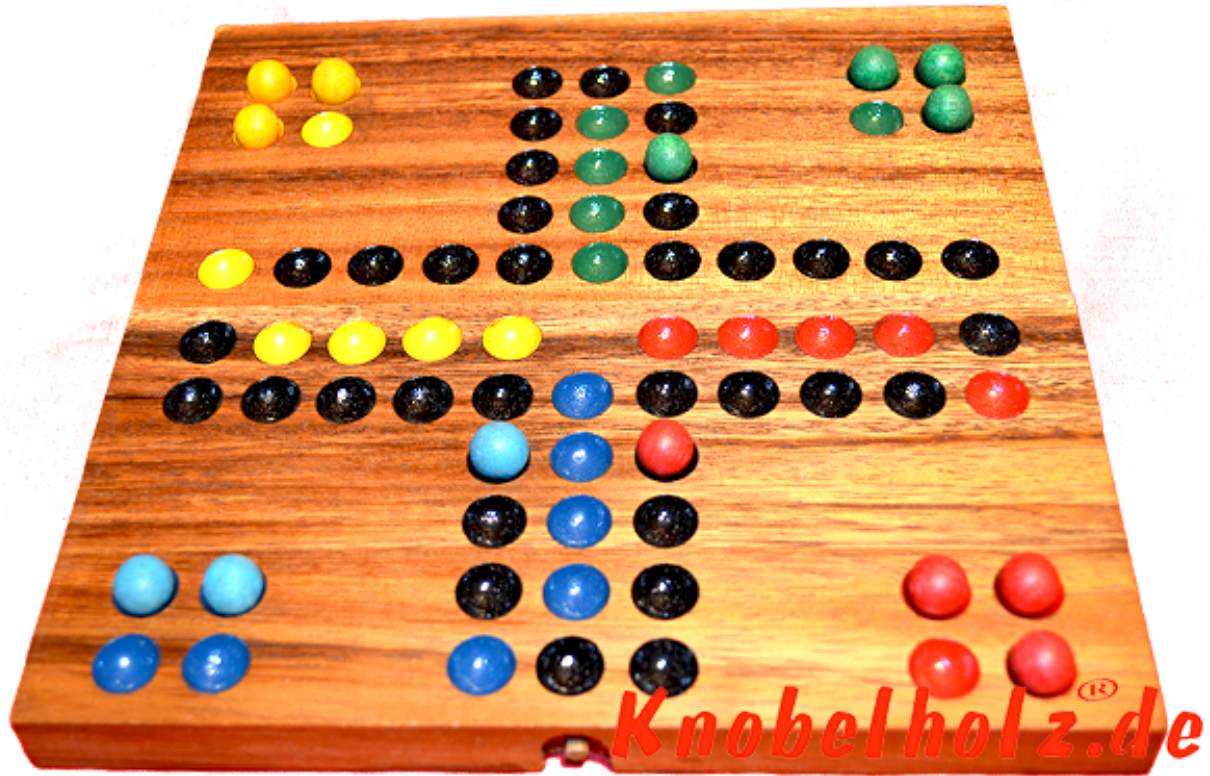

Ludjamgo 6 und nach Haus Würfelspiel Klappbrett

Ludjamgo 6 und nach Haus Würfelspiel Klappbrett mit Kugeln als Reisevariante mit ganzer Familie in Maßen 20,0 x 20,0 x 2,5 cm, ludo bord balls samanea wooden game

Ludjamgo 6 und nach Haus Würfelspiel Klappbrett mit Kugeln für Kinder und die ganze Familie. Jeder bekommt vier Spielfiguren einer Farbe und versucht durch würfeln mit einer 6 aus der Startposition zu kommen um durch weiteres würfeln seine 4 Figuren den Weg einmal rund herum in das Haus seiner Farbe zu bringen. Würfelspiel Familienspiel eine mini Reisevariante des Erfolgspiels für 4 Reisende Spieler....