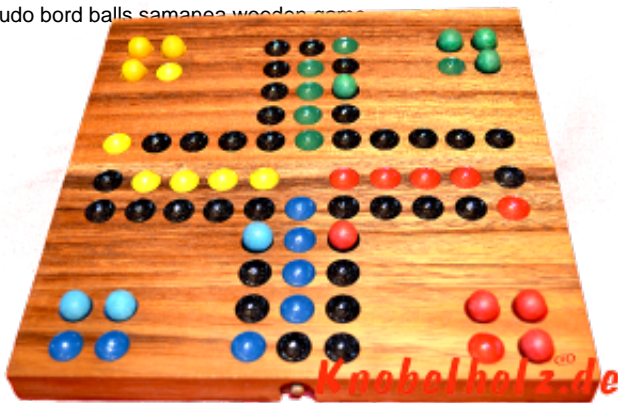

Ludjamgo 6 und nach Haus Würfelspiel Klappbrett

Ludjamgo 6 und nach Haus Würfelspiel Klappbrett mit Kugeln als Reisevariante mit ganzer Familie in Maßen 20,0 x 20,0 x 2,5 cm, ludo bord balls samanea wooden game

Ludjamgo 6 und nach Haus Würfelspiel Klappbrett mit Kugeln für Kinder und die ganze Familie. Jeder bekommt vier Spielfiguren einer Farbe und versucht durch würfeln mit einer 6 aus der Startposition zu kommen um durch weiteres würfeln seine 4 Figuren den Weg einmal rund herum in das Haus seiner Farbe zu bringen. Würfelspiel Familienspiel eine mini Reisevariante des Erfolgspiels für 4 Reisende Spieler....