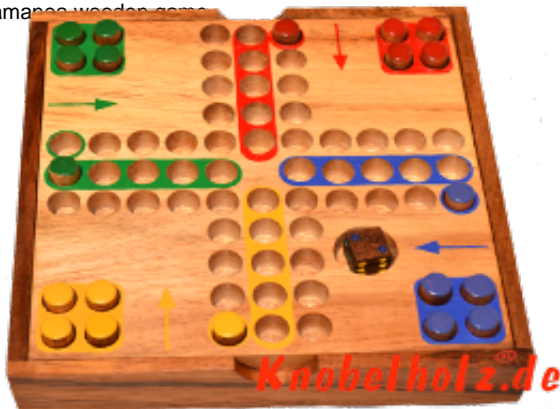

Ludjamgo 6 und nach Haus Würfelspiel Box mit Stiften

Ludjamgo 6 und nach Haus Würfelspiel Box mit Stiften Reisevariante mit der ganzen Familie in Maßen 13,8 x 13,8 x 3,2 cm, ludo pins samanao wooden game

Ludjamgo 6 und nach Haus Würfelspiel Box mit Stiften für Kinder und die ganze Familie. Jeder bekommt vier Spielfiguren einer Farbe und versucht durch würfeln mit einer 6 aus der Startposition zu kommen um durch weiteres würfeln seine 4 Figuren den Weg einmal rund herum in das Haus seiner Farbe zu bringen. Würfelspiel Familienspiel eine mini Reisevariante des Erfolgspiels für 4 Reisende Spieler....