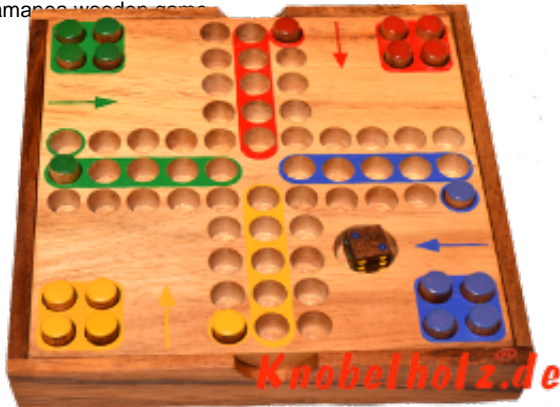

## Ludjamgo 6 und nach Haus Würfelspiel Box mit Stiften

Ludjamgo 6 und nach Haus Würfelspiel Box mit Stiften Reisevariante mit der ganzen Familie in Maßen 13,8 x 13,8 x 3,2 cm, ludo pins samango wooden game

Ludjamgo 6 und nach Haus Würfelspiel Box mit Stiften für Kinder und die ganze Familie. Jeder bekommt vier Spielfiguren einer Farbe und versucht durch würfeln mit einer 6 aus der Startposition zu kommen um durch weiteres würfeln seine 4 Figuren den Weg einmal rund herum in das Haus seiner Farbe zu bringen. Würfelspiel Familienspiel eine mini Reisevariante des Erfolgspiels für 4 Reisende Spieler....