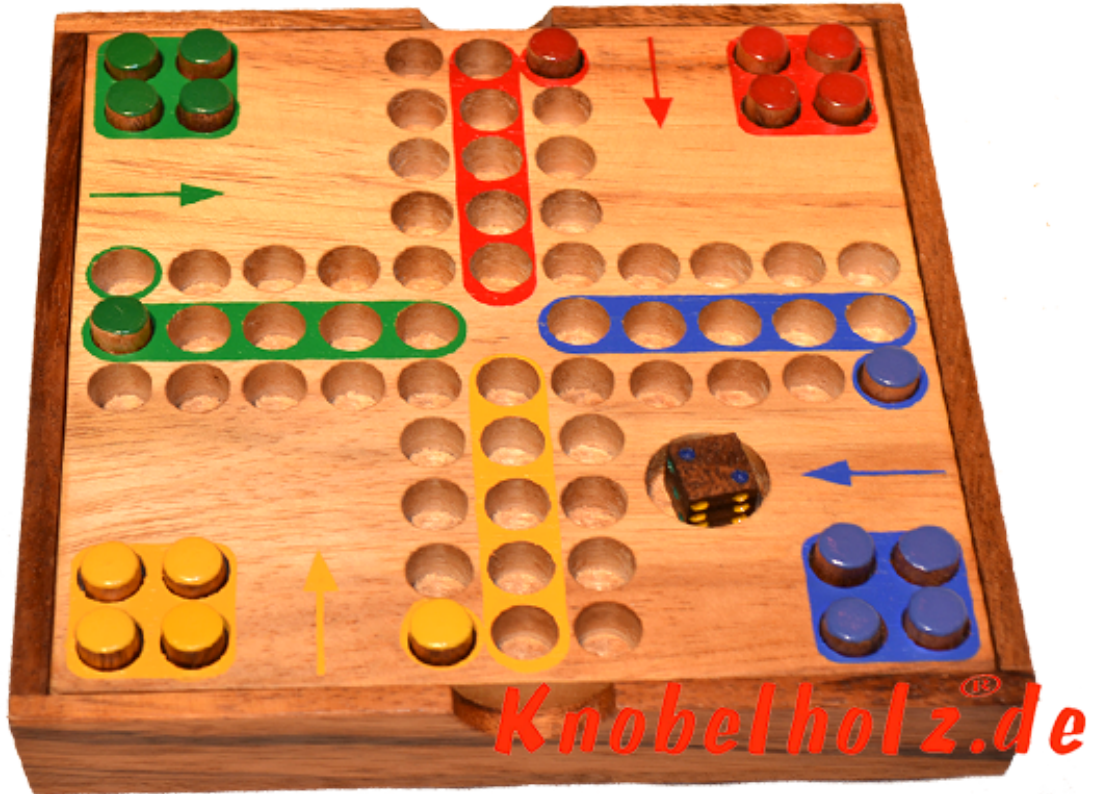

## Ludjamgo 6 und nach Haus Würfelspiel Box mit Stiften

Ludjamgo 6 und nach Haus Würfelspiel Box mit Stiften Reisevariante mit der ganzen Familie in Maßen 13,8 x 13,8 x 3,2 cm, ludo pins samango wooden game

Ludjamgo 6 und nach Haus Würfelspiel Box mit Stiften für Kinder und die ganze Familie. Jeder bekommt vier Spielfiguren einer Farbe und versucht durch würfeln mit einer 6 aus der Startposition zu kommen um durch weiteres würfeln seine 4 Figuren den Weg einmal rund herum in das Haus seiner Farbe zu bringen. Würfelspiel Familienspiel eine mini Reisevariante des Erfolgspiels für 4 Reisende Spieler....