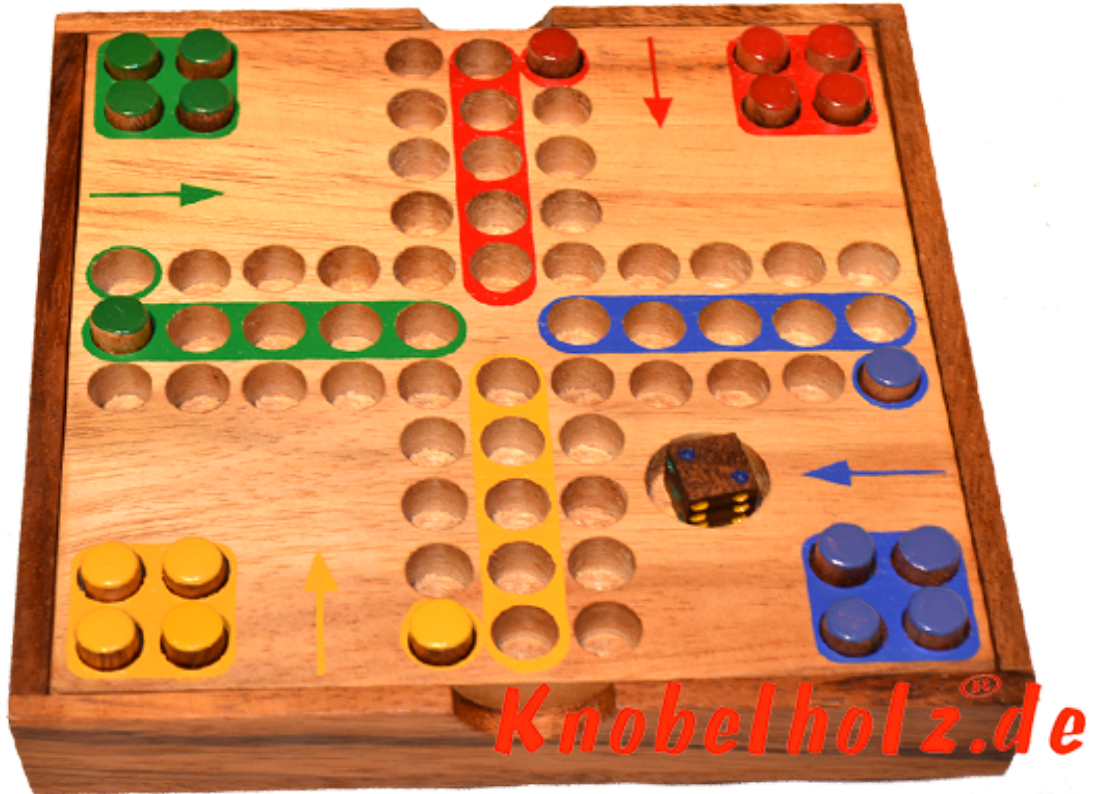

Ludjamgo 6 und nach Haus Würfelspiel Box mit Stiften

Ludjamgo 6 und nach Haus Würfelspiel Box mit Stiften Reisevariante mit der ganzen Familie in Maßen 13,8 x 13,8 x 3,2 cm, ludo pins samanao wooden game

Ludjamgo 6 und nach Haus Würfelspiel Box mit Stiften für Kinder und die ganze Familie. Jeder bekommt vier Spielfiguren einer Farbe und versucht durch würfeln mit einer 6 aus der Startposition zu kommen um durch weiteres würfeln seine 4 Figuren den Weg einmal rund herum in das Haus seiner Farbe zu bringen. Würfelspiel Familienspiel eine mini Reisevariante des Erfolgspiels für 4 Reisende Spieler....