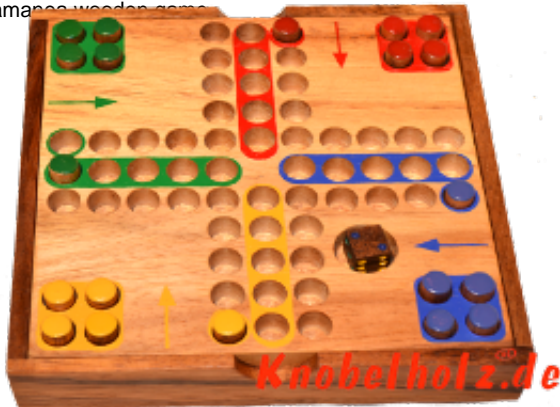

Ludjamgo 6 und nach Haus Würfelspiel Box mit Stiften

Ludjamgo 6 und nach Haus Würfelspiel Box mit Stiften Reisevariante mit der ganzen Familie in Maßen 13,8 x 13,8 x 3,2 cm, ludo pins samanao wooden game

Ludjamgo 6 und nach Haus Würfelspiel Box mit Stiften für Kinder und die ganze Familie. Jeder bekommt vier Spielfiguren einer Farbe und versucht durch würfeln mit einer 6 aus der Startposition zu kommen um durch weiteres würfeln seine 4 Figuren den Weg einmal rund herum in das Haus seiner Farbe zu bringen. Würfelspiel Familienspiel eine mini Reisevariante des Erfolgspiels für 4 Reisende Spieler....