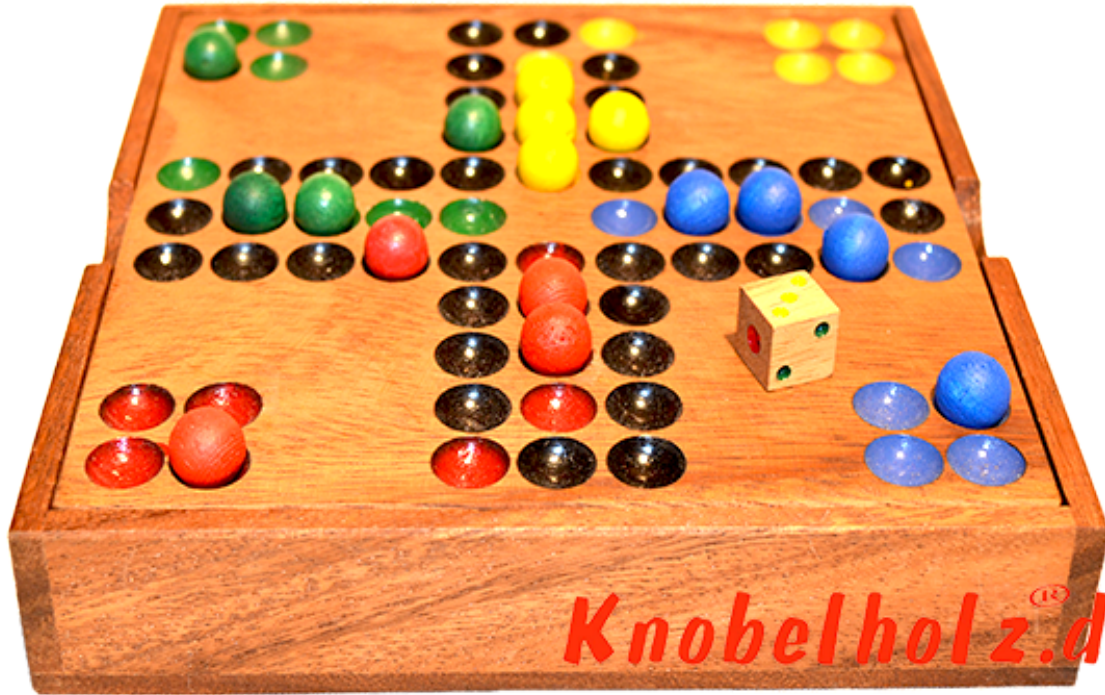

Ludjamgo 6 und nach Haus Würfelspiel Box mit Kugeln

Ludjamgo 6 und nach Haus Würfelspiel Box mit Kugeln Reisevariante mit ganzer Familie in Maßen 13,8 x 13,8 x 3,2 cm, ludo balls samanea wooden game

Ludjamgo 6 und nach Haus Würfelspiel Box mit Kugeln für Kinder und die ganze Familie. Jeder bekommt vier Spielfiguren einer Farbe und versucht durch würfeln mit einer 6 aus der Startposition zu kommen um durch weiteres würfeln seine 4 Figuren den Weg einmal rund herum in das Haus seiner Farbe zu bringen. Würfelspiel Familienspiel eine mini Reisevariante des Erfolgspiels für 4 Reisende Spieler....