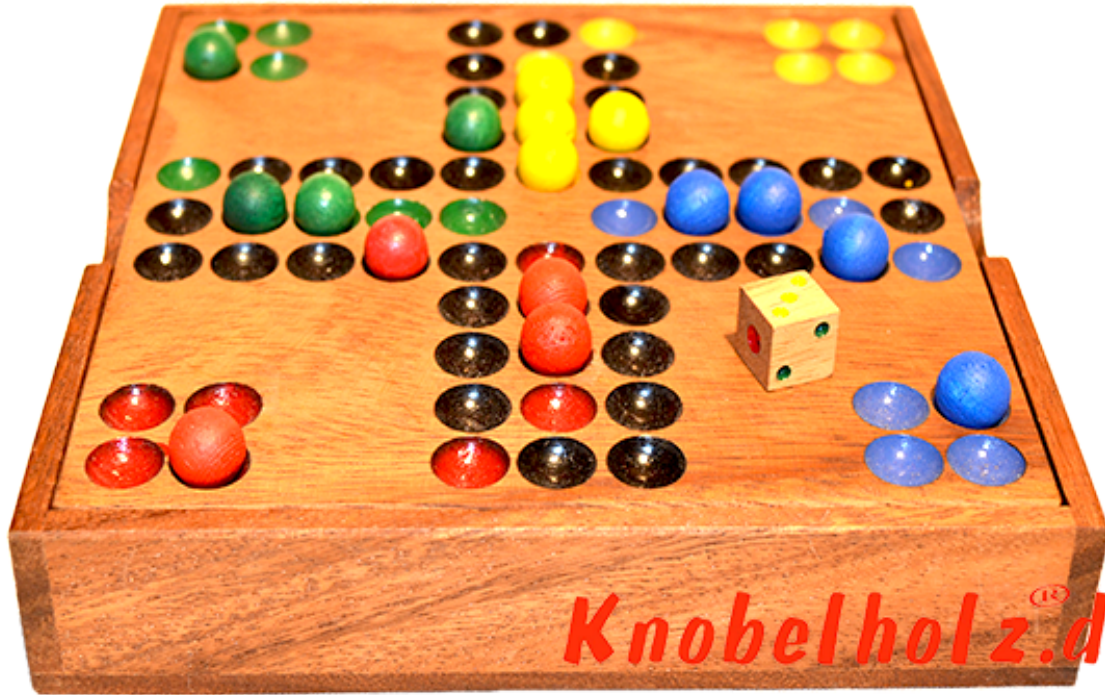

## Ludjamgo 6 und nach Haus Würfelspiel Box mit Kugeln

Ludjamgo 6 und nach Haus Würfelspiel Box mit Kugeln Reisevariante mit ganzer Familie in Maßen 13,8 x 13,8 x 3,2 cm, ludo balls samanea wooden game

Ludjamgo 6 und nach Haus Würfelspiel Box mit Kugeln für Kinder und die ganze Familie. Jeder bekommt vier Spielfiguren einer Farbe und versucht durch würfeln mit einer 6 aus der Startposition zu kommen um durch weiteres würfeln seine 4 Figuren den Weg einmal rund herum in das Haus seiner Farbe zu bringen. Würfelspiel Familienspiel eine mini Reisevariante des Erfolgspiels für 4 Reisende Spieler....