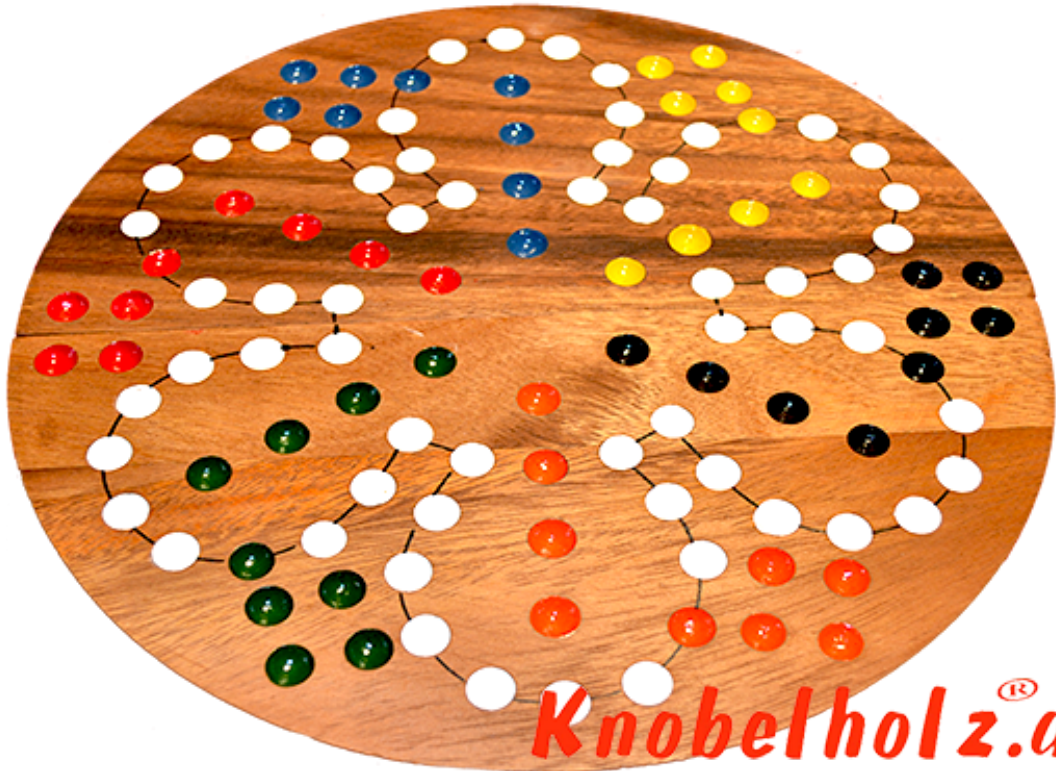

Ludjamgo 6 und nach Haus Würfelspiel Rund für 6 Spieler

Ludjamgo 6 und nach Haus Würfelspiel Rund für 6 Spieler mit der ganzen Familie in Maßen 32,0 x 32,0 x 3,5 cm, ludo bord balls samanea wooden game

Ludjamgo 6 und nach Haus Würfelspiel Brett für 6 Spieler für Kinder oder die ganze Familie. Jeder bekommt vier Spielfiguren einer Farbe und versucht durch würfeln mit einer 6 aus der Startposition zu kommen um durch weiteres würfeln seine 4 Figuren den Weg einmal rund herum in das Haus seiner Farbe zu bringen. Würfelspiel Familienspiel eine mini Reisevariante des Erfolgspiels für Reisende Spieler.... rauswerfen ist Pflicht....