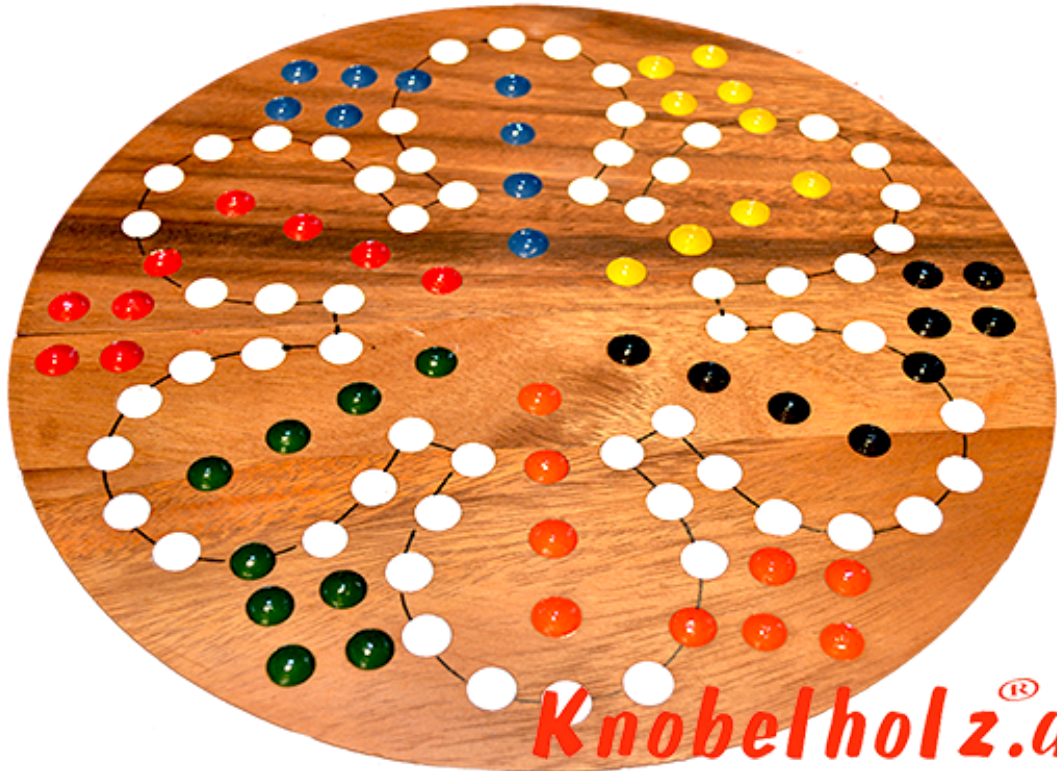

## Ludjamgo 6 und nach Haus Würfelspiel Rund für 6 Spieler

Ludjamgo 6 und nach Haus Würfelspiel Rund für 6 Spieler mit der ganzen Familie in Maßen 32,0 x 32,0 x 3,5 cm, ludo bord balls samanea wooden game

Ludjamgo 6 und nach Haus Würfelspiel Brett für 6 Spieler für Kinder oder die ganze Familie. Jeder bekommt vier Spielfiguren einer Farbe und versucht durch würfeln mit einer 6 aus der Startposition zu kommen um durch weiteres würfeln seine 4 Figuren den Weg einmal rund herum in das Haus seiner Farbe zu bringen. Würfelspiel Familienspiel eine mini Reisevariante des Erfolgspiels für Reisende Spieler.... rauswerfen ist Pflicht....