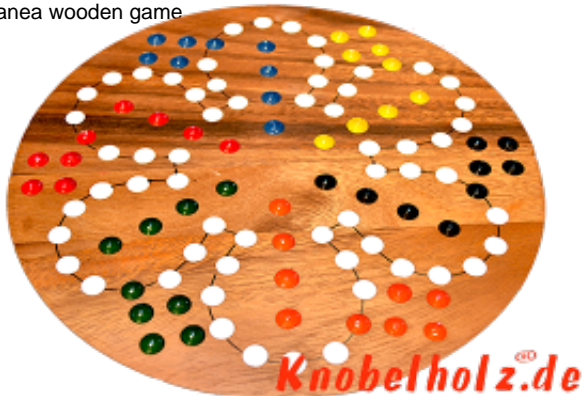

Ludjamgo 6 und nach Haus Würfelspiel Rund für 6 Spieler

Ludjamgo 6 und nach Haus Würfelspiel Rund für 6 Spieler mit der ganzen Familie in Maßen 32,0 x 32,0 x 3,5 cm, ludo bord balls samanea wooden game

Ludjamgo 6 und nach Haus Würfelspiel Brett für 6 Spieler für Kinder oder die ganze Familie. Jeder bekommt vier Spielfiguren einer Farbe und versucht durch würfeln mit einer 6 aus der Startposition zu kommen um durch weiteres würfeln seine 4 Figuren den Weg einmal rund herum in das Haus seiner Farbe zu bringen. Würfelspiel Familienspiel eine mini Reisevariante des Erfolgspiels für Reisende Spieler.... rauswerfen ist Pflicht....