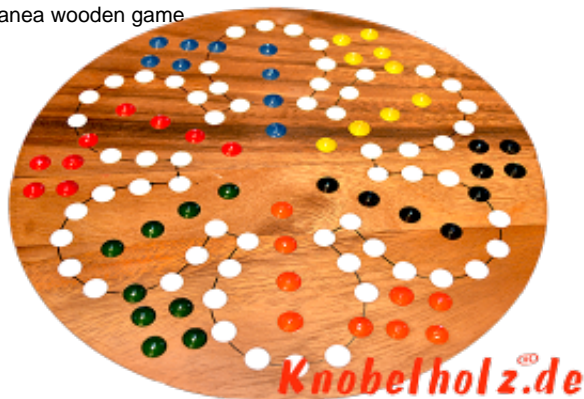

## Ludjamgo 6 und nach Haus Würfelspiel Rund für 6 Spieler

Ludjamgo 6 und nach Haus Würfelspiel Rund für 6 Spieler mit der ganzen Familie in Maßen 32,0 x 32,0 x 3,5 cm, ludo bord balls samanea wooden game

Ludjamgo 6 und nach Haus Würfelspiel Brett für 6 Spieler für Kinder oder die ganze Familie. Jeder bekommt vier Spielfiguren einer Farbe und versucht durch würfeln mit einer 6 aus der Startposition zu kommen um durch weiteres würfeln seine 4 Figuren den Weg einmal rund herum in das Haus seiner Farbe zu bringen. Würfelspiel Familienspiel eine mini Reisevariante des Erfolgspiels für Reisende Spieler.... rauswerfen ist Pflicht....