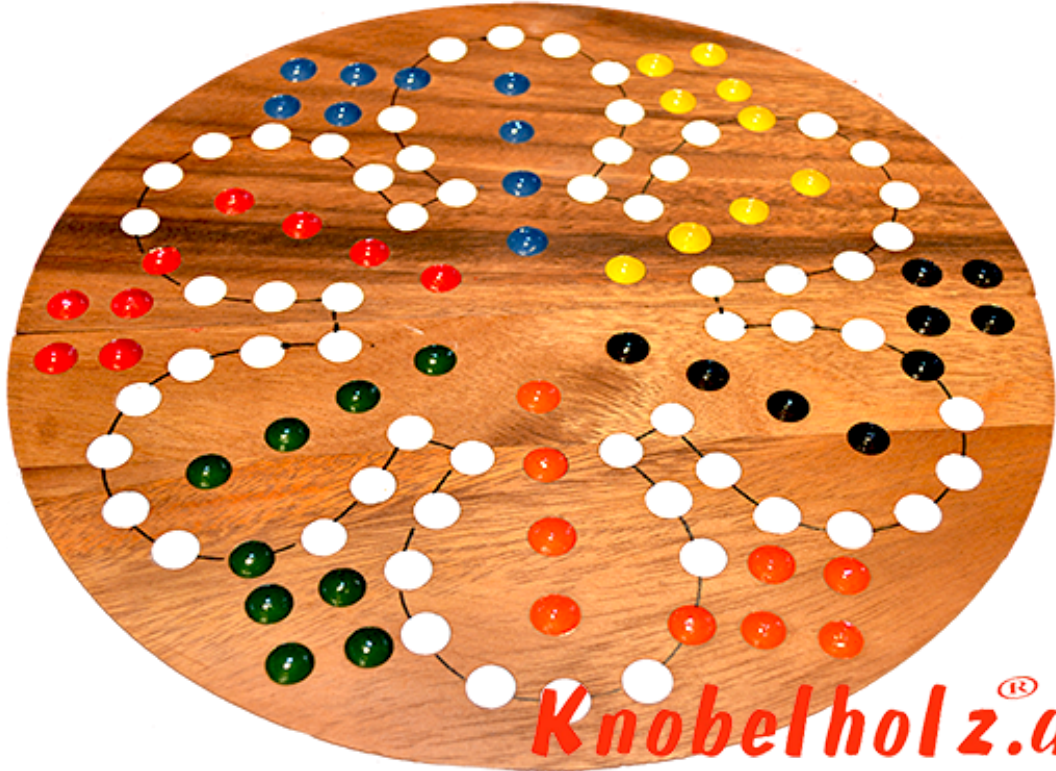

Ludjamgo 6 und nach Haus Würfelspiel Rund für 6 Spieler

Ludjamgo 6 und nach Haus Würfelspiel Rund für 6 Spieler mit der ganzen Familie in Maßen 32,0 x 32,0 x 3,5 cm, ludo bord balls samanea wooden game

Ludjamgo 6 und nach Haus Würfelspiel Brett für 6 Spieler für Kinder oder die ganze Familie. Jeder bekommt vier Spielfiguren einer Farbe und versucht durch würfeln mit einer 6 aus der Startposition zu kommen um durch weiteres würfeln seine 4 Figuren den Weg einmal rund herum in das Haus seiner Farbe zu bringen. Würfelspiel Familienspiel eine mini Reisevariante des Erfolgspiels für Reisende Spieler.... rauswerfen ist Pflicht....