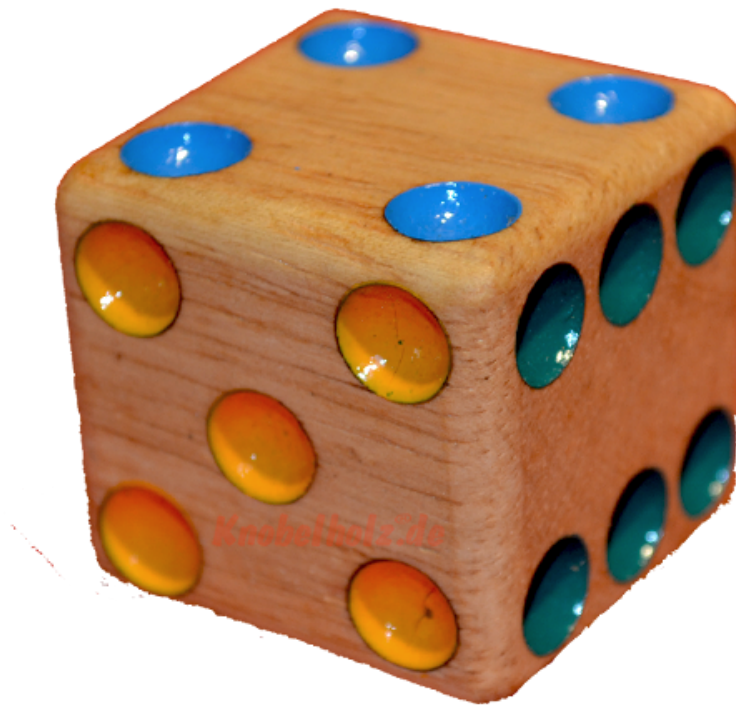

## Holzwürfel 40 mm Spielwürfel

**Knobelholz.de**

Holzwürfel 40 mm Spielwürfel aus Holz mit 1 bis 6 Punkten in den Maßen 4,0 x 4,0 x 4,0 cm