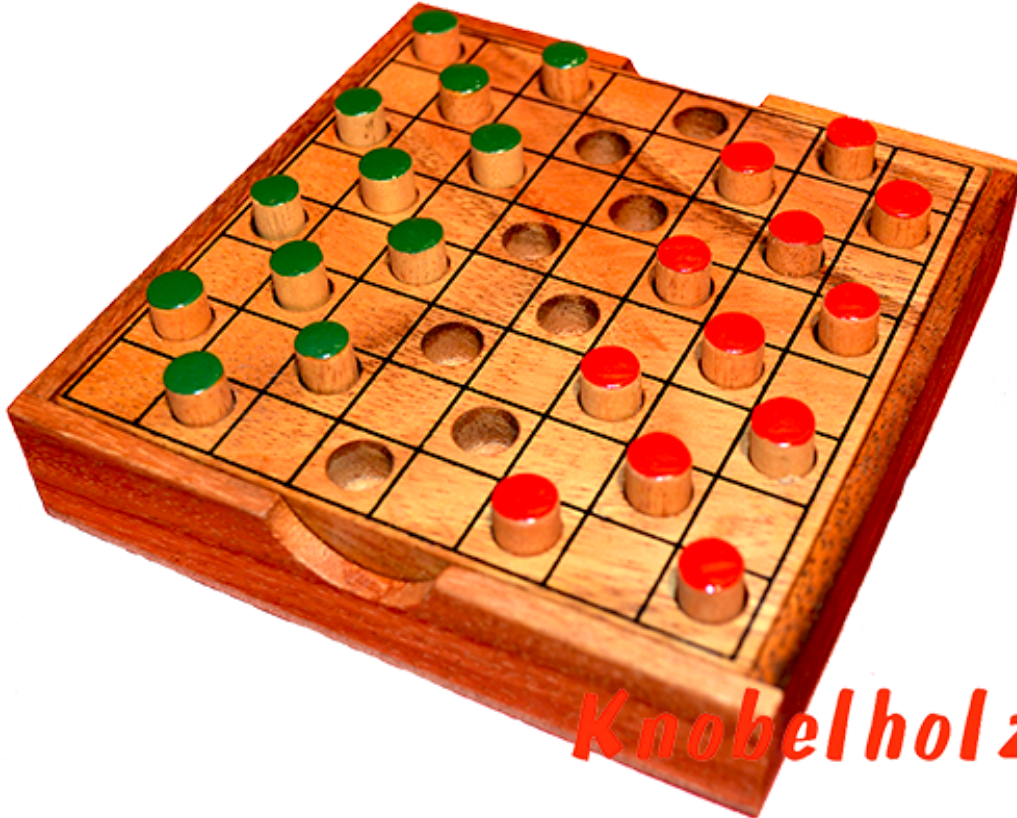

Dahme Box small colour checker

Knobelholz.de

Dame oder Colour Checker Strategie Spiel für 2 Spieler aus Holz in den Maßen 11,2 x 11,2 x 2,8 cm, colour checker samanea wooden game