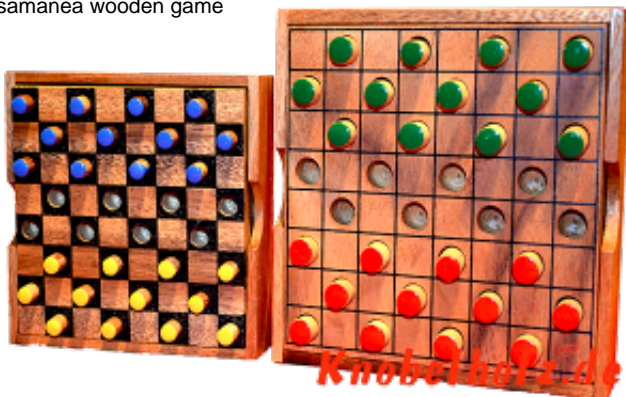

Dame large Colour Checker Strategie Spiel für 2 Spieler aus Holz in den Maßen 13,5 x 13,5 x 3,0 cm, colour checker large samanea wooden game