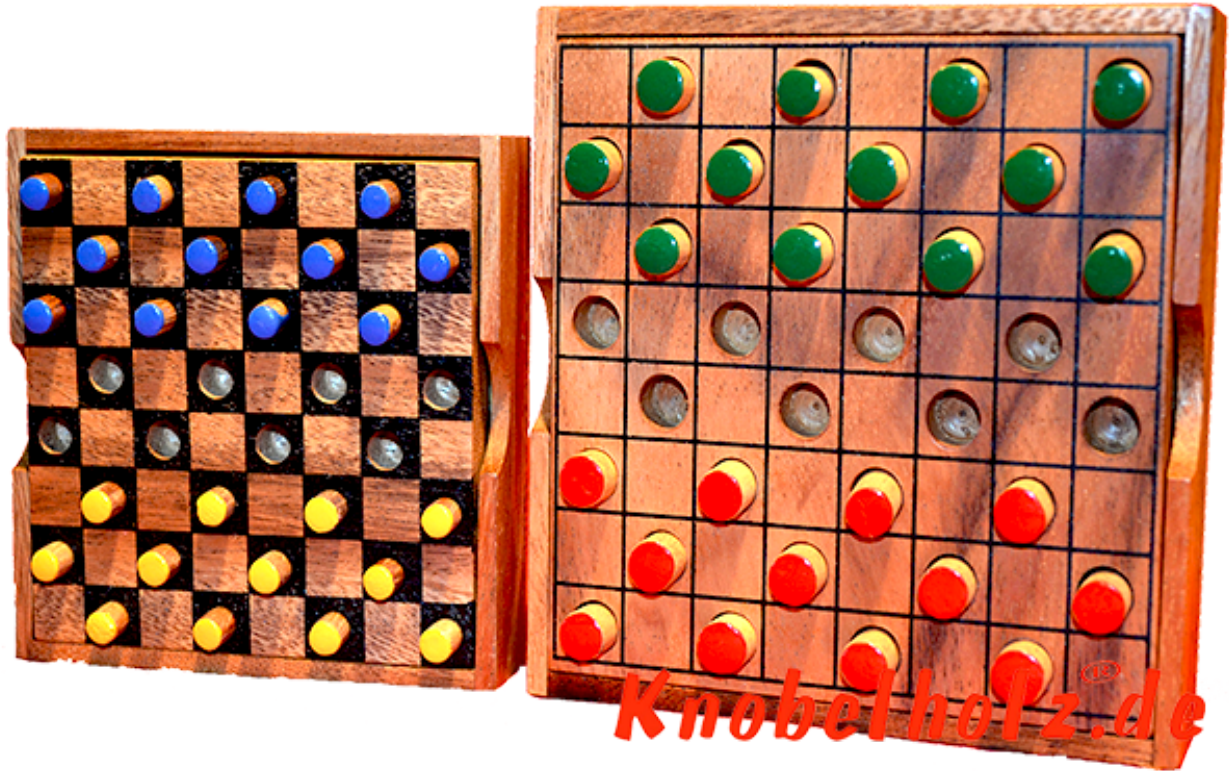

Dahme Box large colour checker