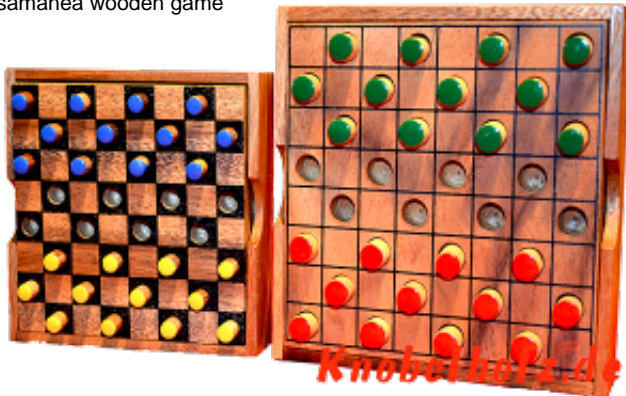

Dame large Colour Checker Strategie Spiel für 2 Spieler aus Holz in den Maßen 13,5 x 13,5 x 3,0 cm, colour checker large samanea wooden game