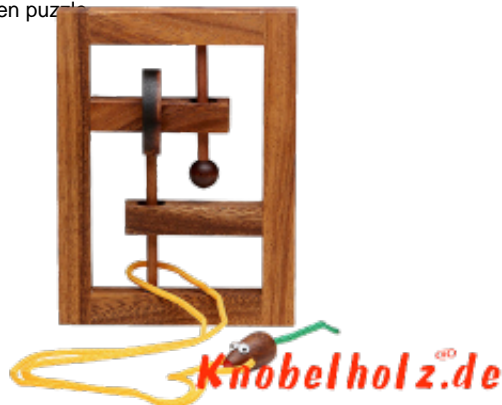

## Trap the Mouse Frame Puzzle

Square String puzzle Frame Trap the Mouse Holz und Standfuß in den Maßen 14,0 x 3,2 x 9,8 cm, square string frame trap the mouse wooden puzzle

Square String in Rahmenversion ohne Standfuß finde den Weg um die Schnur aus dem Holzsystem zu schlaufen....Du hast etwas mehr Platz für die Finger in der dieser Version ...