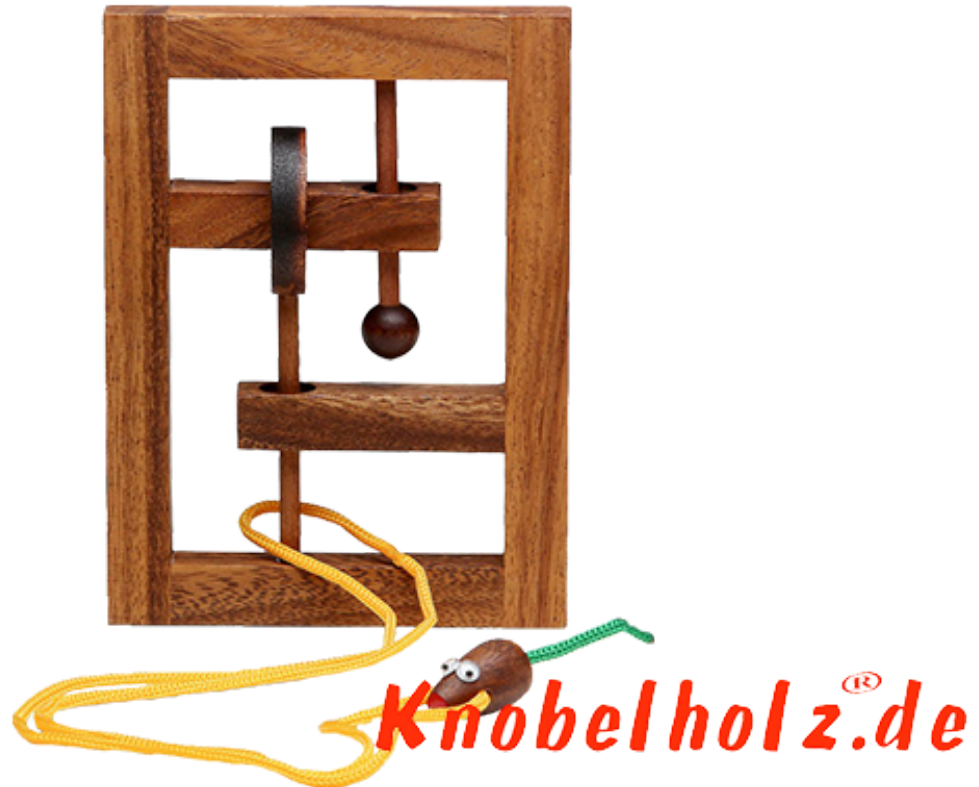

## Trap the Mouse Frame Puzzle

Square String puzzle Frame Trap the Mouse Holz und Standfuß in den Maßen 14,0 x 3,2 x 9,8 cm, square string frame trap the mouse wooden puzzle

Square String in Rahmenversion ohne Standfuß finde den Weg um die Schnur aus dem Holzsystem zu schlaufen....Du hast etwas mehr Platz für die Finger in der dieser Version ...