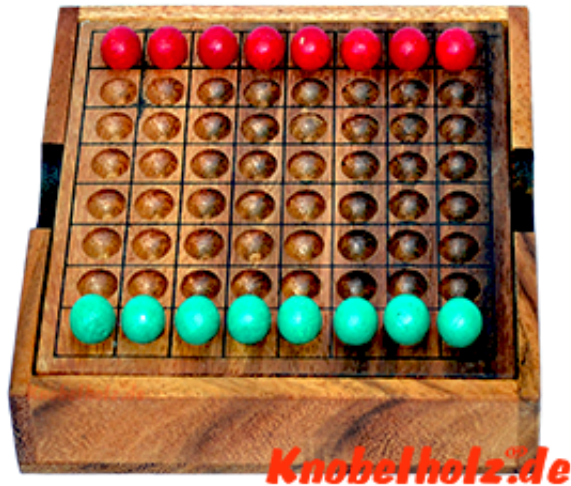

Thai Checker Strategy Game

Thai Checker Strategiespiel für 2 Spieler aus Thailand Box mit den Maßen 13,5 x 13,5 x 3,0 cm, thai checker strategy samanea wooden game

Thai Checker ist ein Strategiespiel für 2 Personen...
Bisher keine nennenswerten Bewertungen