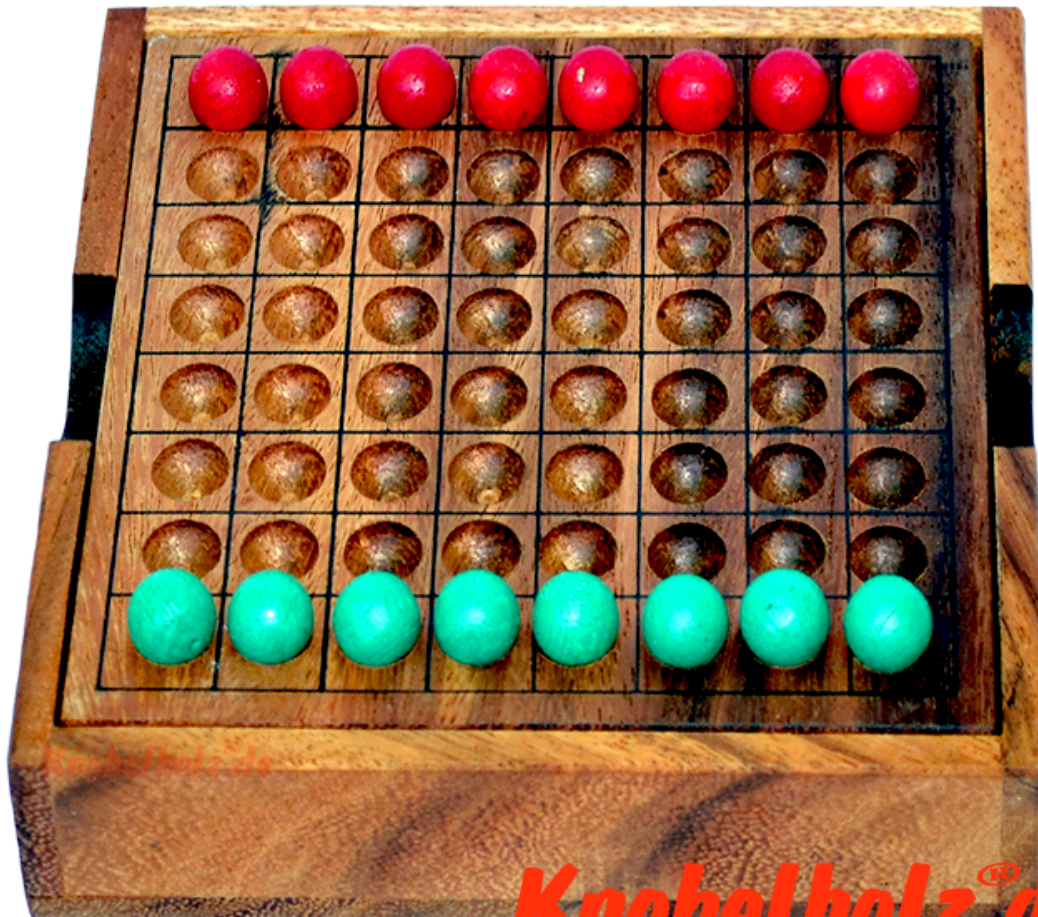

Thai Checker Strategy Game

Thai Checker Strategiespiel für 2 Spieler aus Thailand Box mit den Maßen 13,5 x 13,5 x 3,0 cm, thai checker strategy samanea wooden game

Thai Checker ist ein Strategiespiel für 2 Personen...
Bisher keine nennenswerten Bewertungen