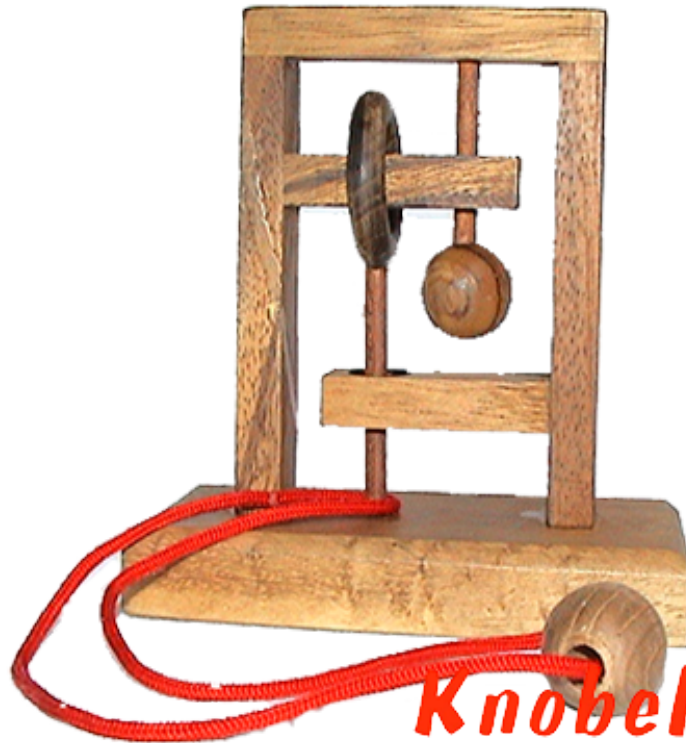

Square String small Trap the Mouse

Square String puzzle Trap the Mouse aus Holz mit Standfuß in den Maßen 11,8 x 6,0 x 11,5 cm, square string trap the mouse wooden puzzle samanea

Square String Puzzle finde den Weg um die Schnur aus dem Holzsystem zu schlaufen...
Nie ma jeszcze oceny