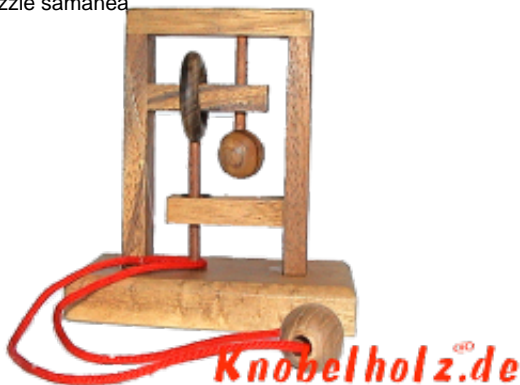

Square String small Trap the Mouse

Square String puzzle Trap the Mouse aus Holz mit Standfuß in den Maßen 11,8 x 6,0 x 11,5 cm, square string trap the mouse wooden puzzle samanea

Square String Puzzle finde den Weg um die Schnur aus dem Holzsystem zu schlaufen...
Nie 12,00 €