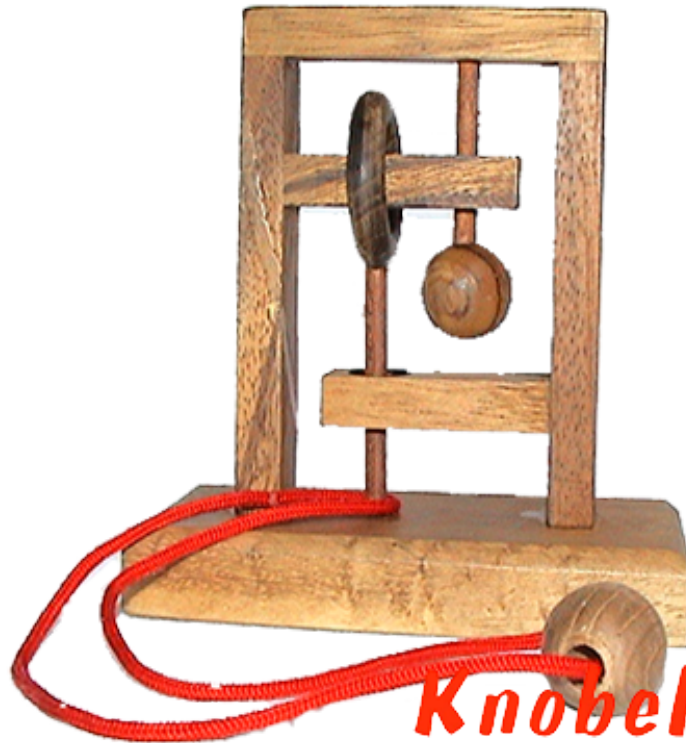

Square String small Trap the Mouse

Square String puzzle Trap the Mouse aus Holz mit Standfuß in den Maßen 11,8 x 6,0 x 11,5 cm, square string trap the mouse wooden puzzle samanea

Square String Puzzle finde den Weg um die Schnur aus dem Holzsystem zu schlaufen...
Nie 12,00 €