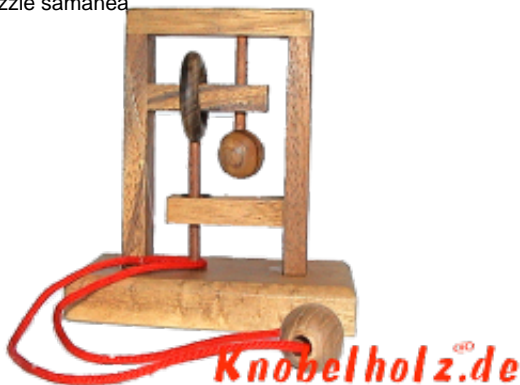

Square String small Trap the Mouse

Square String puzzle Trap the Mouse aus Holz mit Standfuß in den Maßen 11,8 x 6,0 x 11,5 cm, square string trap the mouse wooden puzzle samanea

Square String Puzzle finde den Weg um die Schnur aus dem Holzsystem zu schlaufen...
Nie ma jeszcze oceny