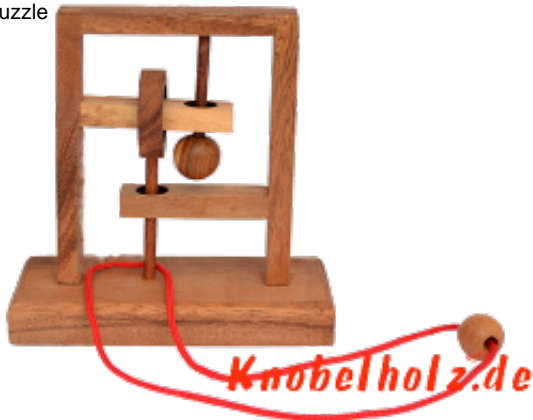

Square String large Trap the Mouse

Square String puzzle large Trap the Mouse Holz und Standfuß in den Maßen 14,5 x 6,0 x 14,2 cm, square string trap the mouse wooden puzzle

Square String in größerer Version finde den Weg um die Schnur aus dem Holzsystem zu schlaufen....Du hast etwas mehr Platz für die Finger in der großen Version ...