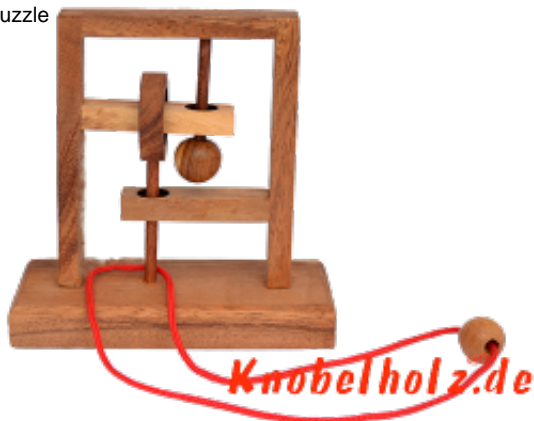

Square String large Trap the Mouse

Square String puzzle large Trap the Mouse Holz und Standfuß in den Maßen 14,5 x 6,0 x 14,2 cm, square string trap the mouse wooden puzzle

Square String in größerer Version finde den Weg um die Schnur aus dem Holzsystem zu schlaufen....Du hast etwas mehr Platz für die Finger in der großen Version ...