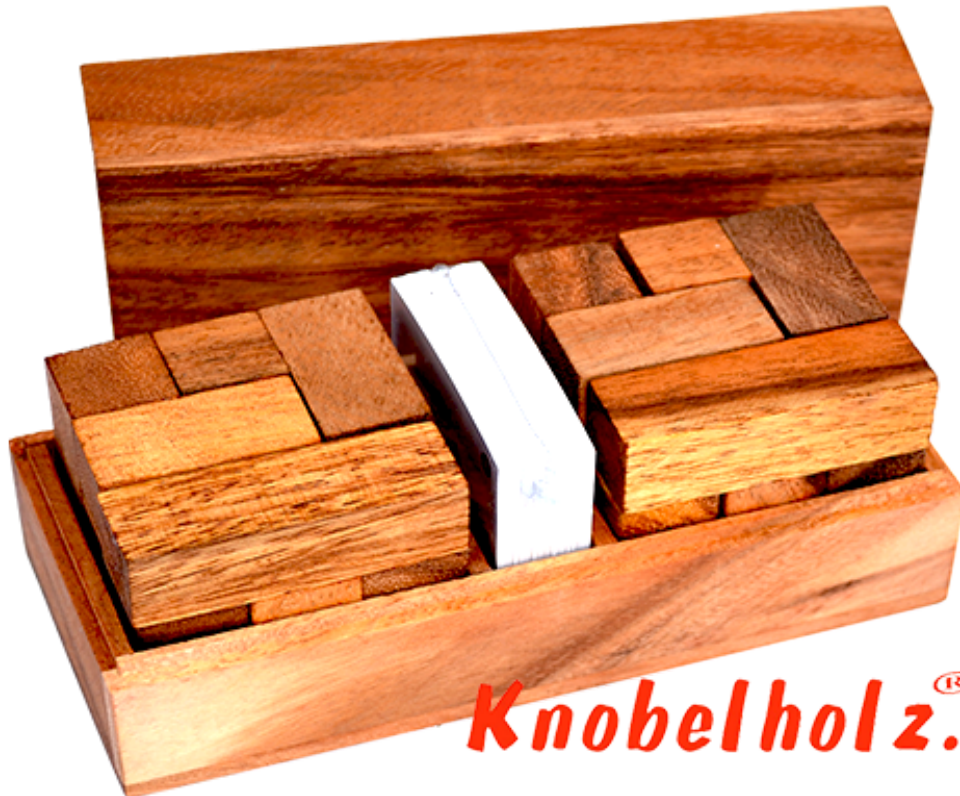

Soma Cube Battle 2 Spieler Box Cards

Knobelholz.de

Soma Würfel Battle 2 Spieler mit Vorlagen Karten Holzpuzzle 3D mit 7 Teilen IQ Puzzle, Geduld Puzzle, Denkspiel in den Maßen 7,0 x 16,0 x 7,0 cm, samanea brain teaser

Knobelholz.de

Soma Cube Battle 2 Spieler Box Cards Vorlagen Karten Puzzle in 3 D Tangram Version mit 7 Holzteilen, mit welchen verschiedene Figuren gebaut und gepuzzelt werden können ... versuche eine Figur nach Vorlage zu legen ... Soma Cube Holz Puzzle Knobel IQ-Spiel