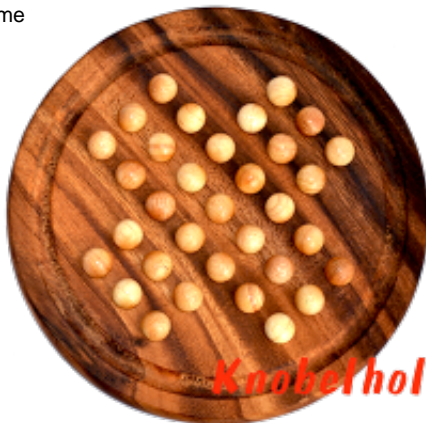

## Solitaire Rund M Steckhalma

Solitaire rund Brett Steckhalma Strategie 1 Spieler aus Holz in den Maßen 20,0 x 20,0 x 2,0 cm, solitaire round board samanea wooden game

Steckhalma Solitaire als runde Holybrett Version medium für ein Spieler in Holz Box ..... einer muss übrig bleiben und das in der Mitte ... schaffst Du es