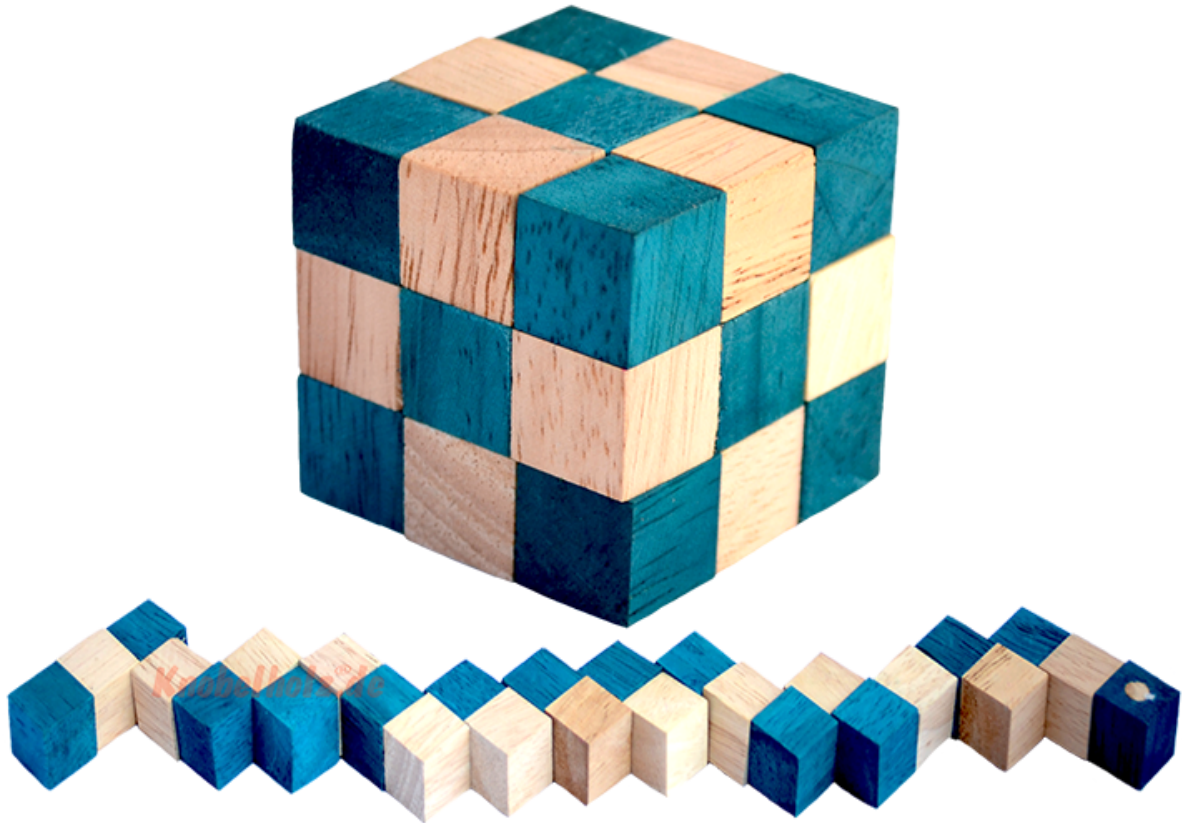

Snake Cube Level Türkis small Puzzle

Knobelholz.de

Snake Cube türkis der level box aus Holz, einer der 6 Würfelschlangen aus der Snake Cube Levelbox Puzzle Sammlung in den Maßen 4,5 x 4,5 x 4,5 cm Cobra Cube Samanea Holz, Monkey Pod

Knobelholz.de[®]

Snake Cube Level Türkis small ist einer der 6 Schlangenwürfel aus der Snake Cube Levelbox. Löse die Würfelschlange und erreiche das erste Level von 6 Snake Cube Puzzle small in 6 verschiedenen Schwierigkeitsgraden ... schaffts Du alle ...
Cena: 29,90 €