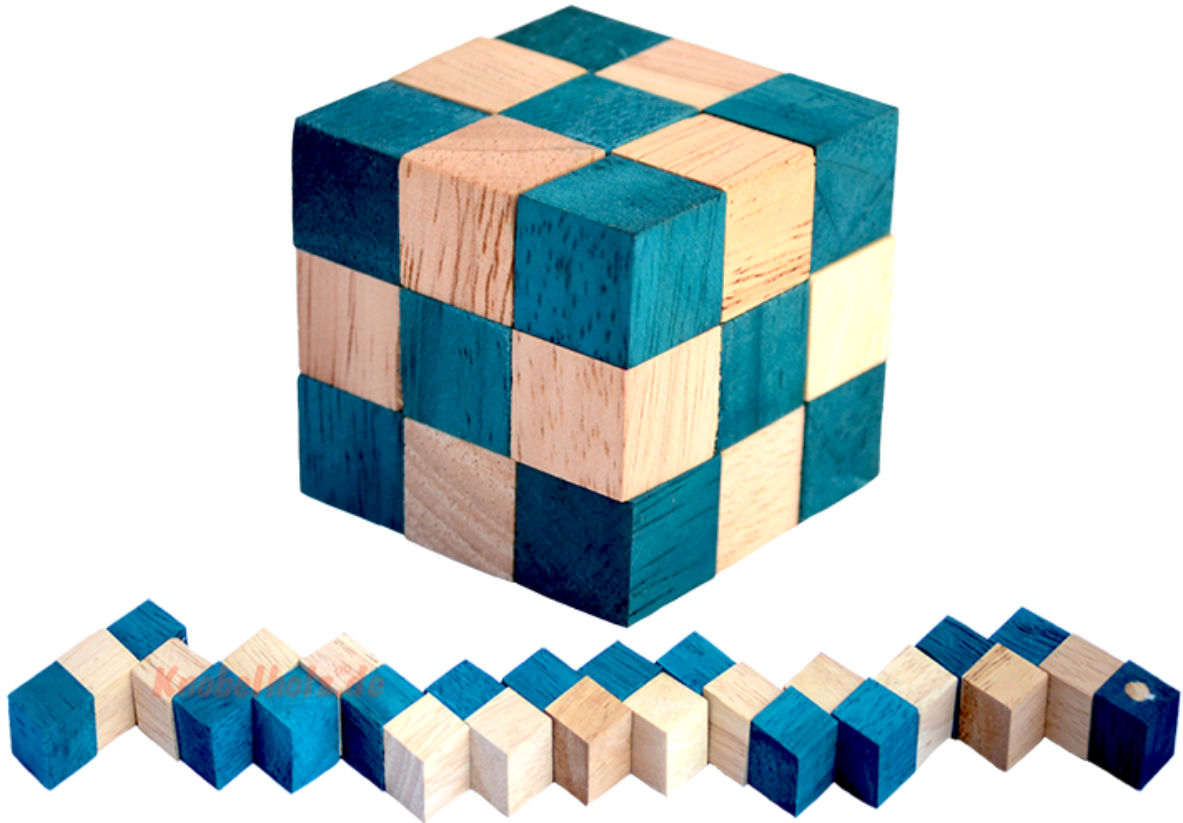

Snake Cube Level Türkis small Puzzle

Knobelholz.de

Snake Cube türkis der level box aus Holz, einer der 6 Würfelschlangen aus der Snake Cube Levelbox Puzzle Sammlung in den Maßen 4,5 x 4,5 x 4,5 cm Cobra Cube Samanea Holz, Monkey Pod

Knobelholz.de[®]

Snake Cube Level Türkis small ist einer der 6 Schlangenwürfel aus der Snake Cube Levelbox. Löse die Würfelschlange und erreiche das erste Level von 6 Snake Cube Puzzle small in 6 verschiedenen Schwierigkeitsgraden ... schaffts Du alle ...
Bieżące nie ma jeszcze oceny