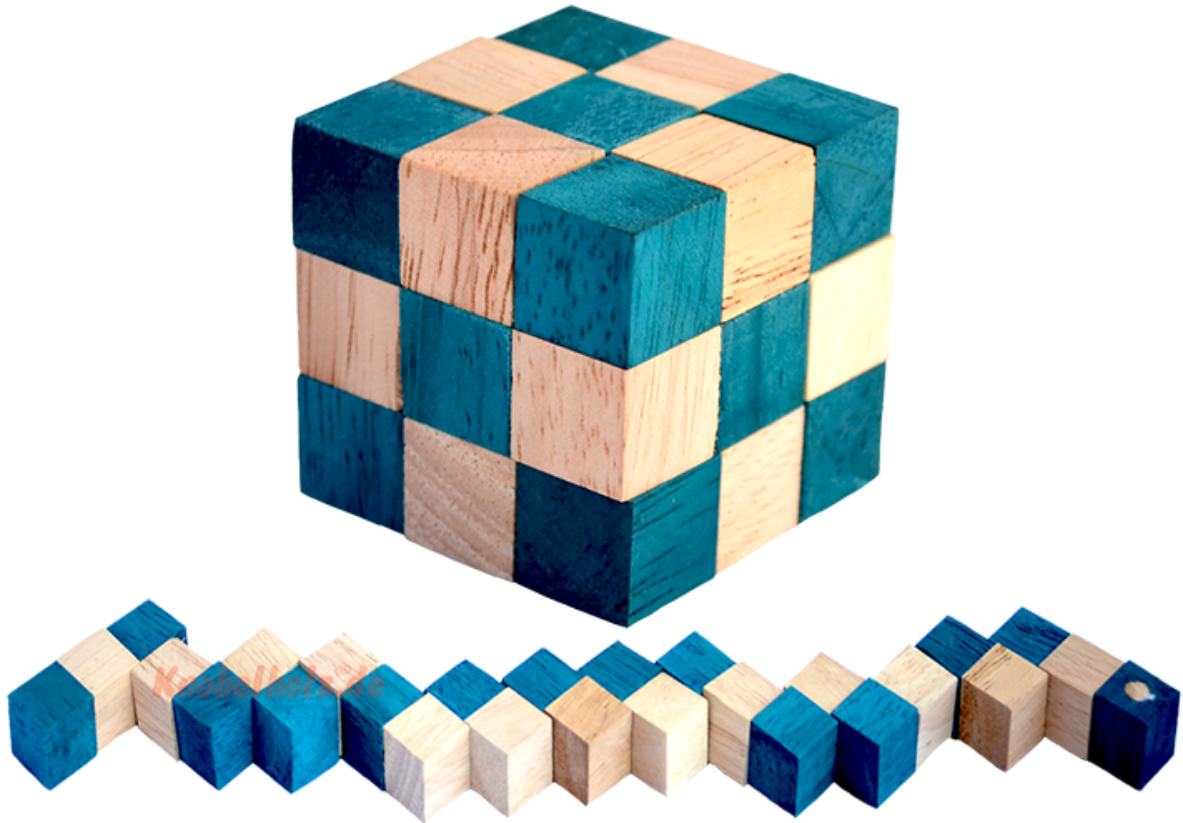

## Snake Cube Level Türkis small Puzzle

**Knobelholz.de**

Snake Cube türkis der level box aus Holz, einer der 6 Würfelschlangen aus der Snake Cube Levelbox Puzzle Sammlung in den Maßen 4,5 x 4,5 x 4,5 cm Cobra Cube Samanea Holz, Monkey Pod

**Knobelholz.de**

Snake Cube Level Türkis small ist einer der 6 Schlangwürfel aus der Snake Cube Levelbox. Löse die Würfelschlange und erreiche das erste Level von 6 .... Snake Cube Puzzle small in 6 verschiedenen Schwierigkeitsgraden ... schaffts Du alle ...  
Bieżąca cena: 0,00 zł  
Nie ma jeszcze oceny