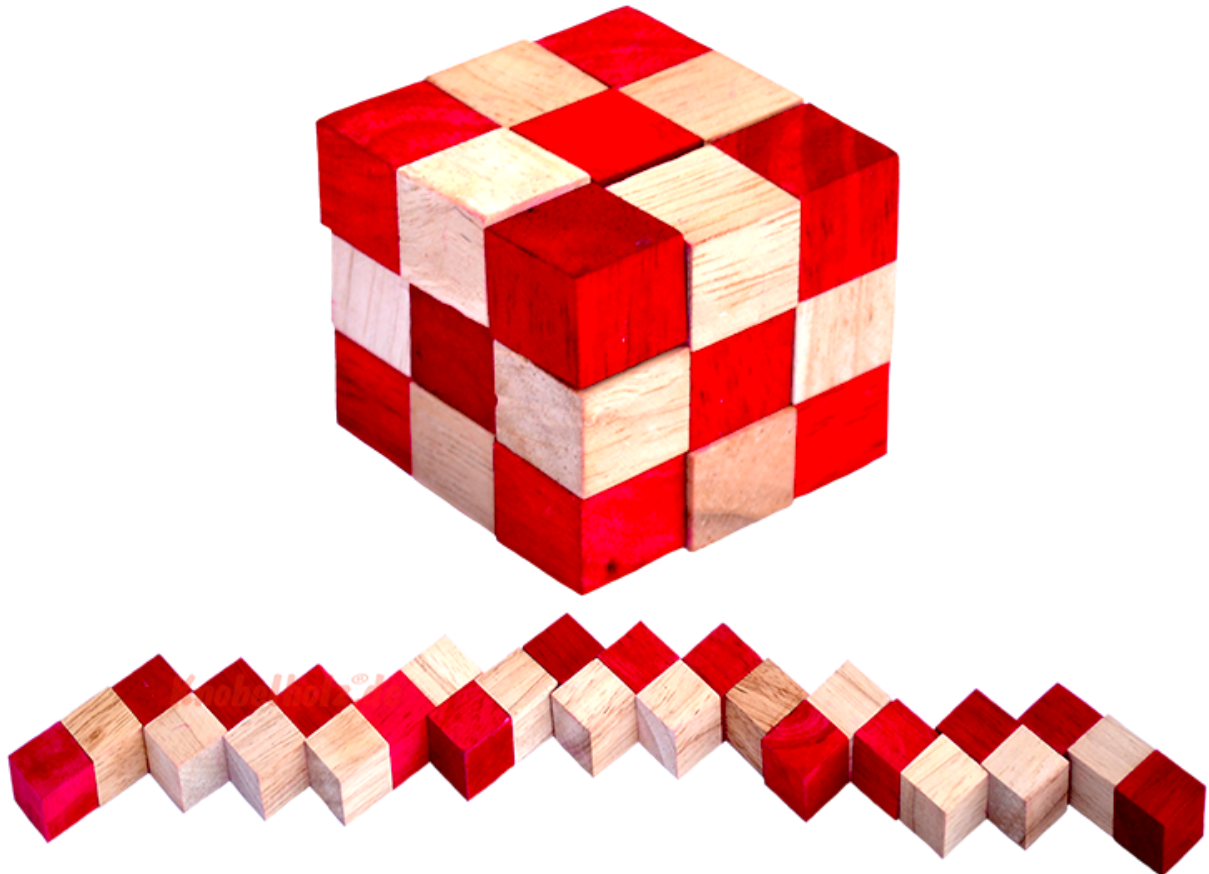

## Snake Cube Level Red small Puzzle

**Knobelholz.de**

Snake Cube red der level box aus Holz, einer der 6Würfelschlangen aus der Snake Cube Levelbox Puzzle Sammlung in den Maßen 4,5 x 4,5 x 4,5 cm Cobra Cube Samanea Holz, Monkey Pod

Snake Cube Level Red small ist einer der 6 Schlangenwürfel aus der Snake Cube Levelbox. Löse die Würfelschlange und erreiche das erste Level von 6 .... Snake Cube Puzzle small in 6 verschiedenen Schwierigkeitsgraden ... schaffts Du alle ...  
Cena: 12,90 €