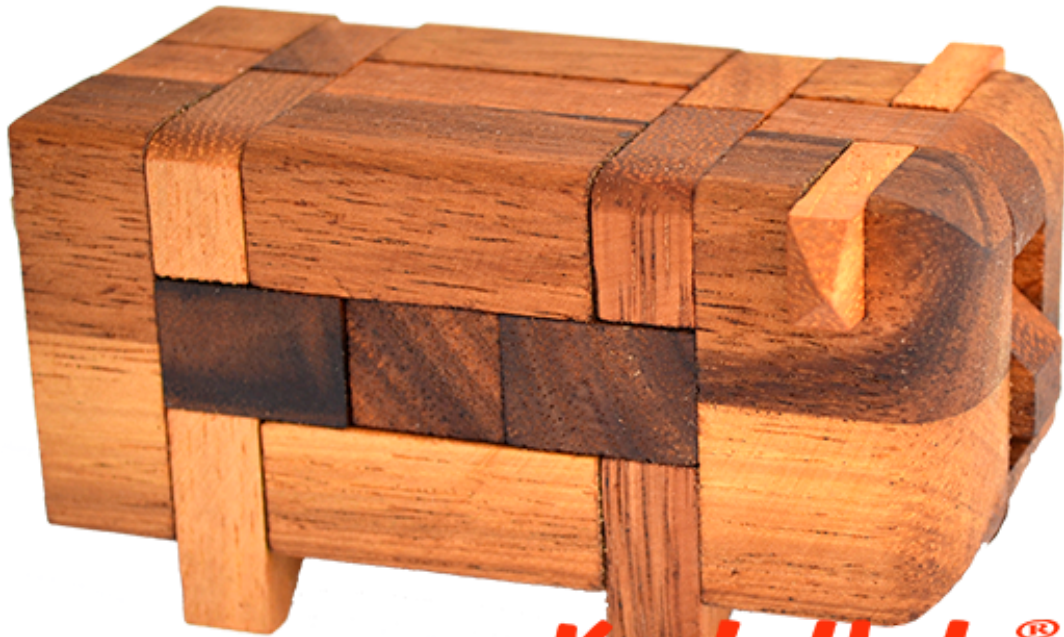

Schweinchen 3D Pig Holzpuzzle

Knobelholz.de

Pig Puzzle das Schweinchen Puzzle aus Holz mit den Maßen 11,0 x 6,8 x 6,0 cm samanea wooden brain teaser

Knobelholz.de

Das Pig Puzzle ein 3D Schweinchenpuzzle aus verschiedenen Holzteilen. Hier kannst Du Dir Dein eigenes Schwein zusammen bauen..... füttern nicht vergessen
Cena: 2,00 zł cena