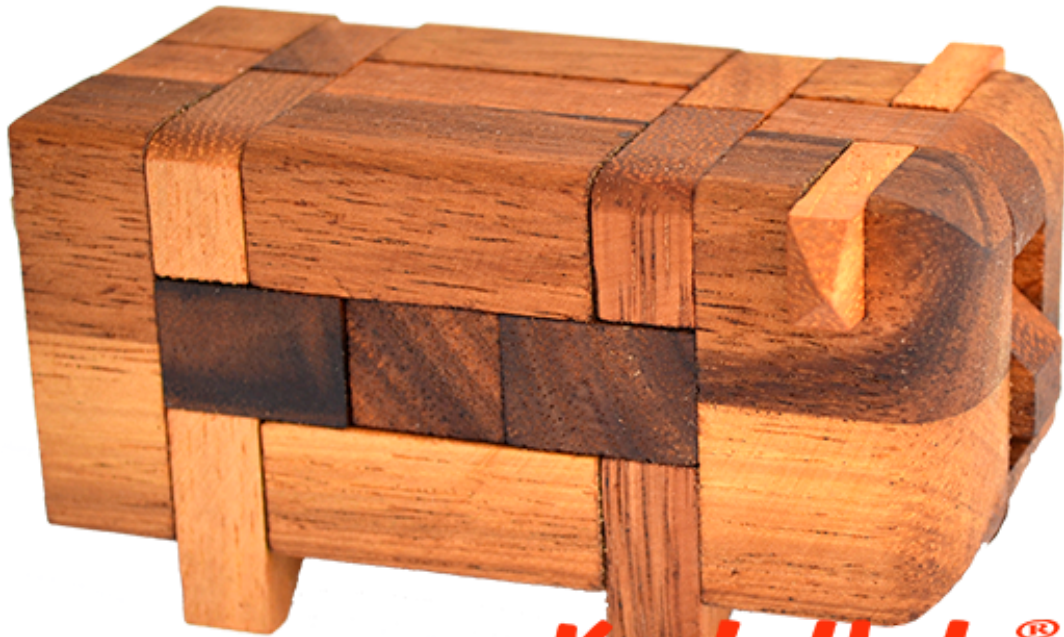

## Schweinchen 3D Pig Holzpuzzle

**Knobelholz.de**

Pig Puzzle das Schweinchen Puzzle aus Holz mit den Maßen 11,0 x 6,8 x 6,0 cm samanea wooden brain teaser

**Knobelholz.de**

Das Pig Puzzle ein 3D Schweinchenpuzzle aus verschiedenen Holzteilen. Hier kannst Du Dir Dein eigenes Schwein zusammen bauen..... füttern nicht vergessen  
Ocena: Nie ma jeszcze oceny