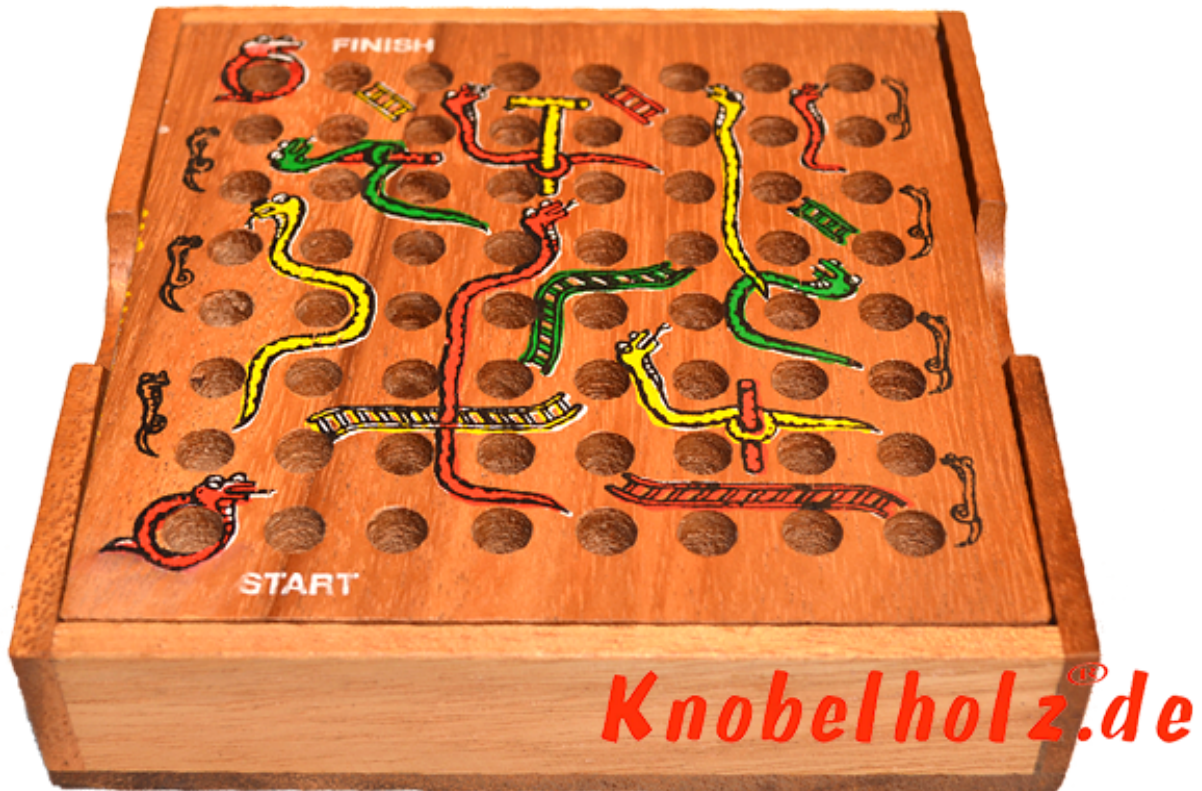

Schlange Leiter Box Würfelspiel

Schlange Leiter Würfelspiel für Kinder und Erwachsene Holzbox Maße 13,5 x 13,5 x 3,2 cm, snake and ladder samanea wooden game

Schlange Leiter ...versuche durch würfeln schnell nach oben zu kommen...aber vorsicht an einigen Stellen rutscht Du an den Schlangen wieder runter...