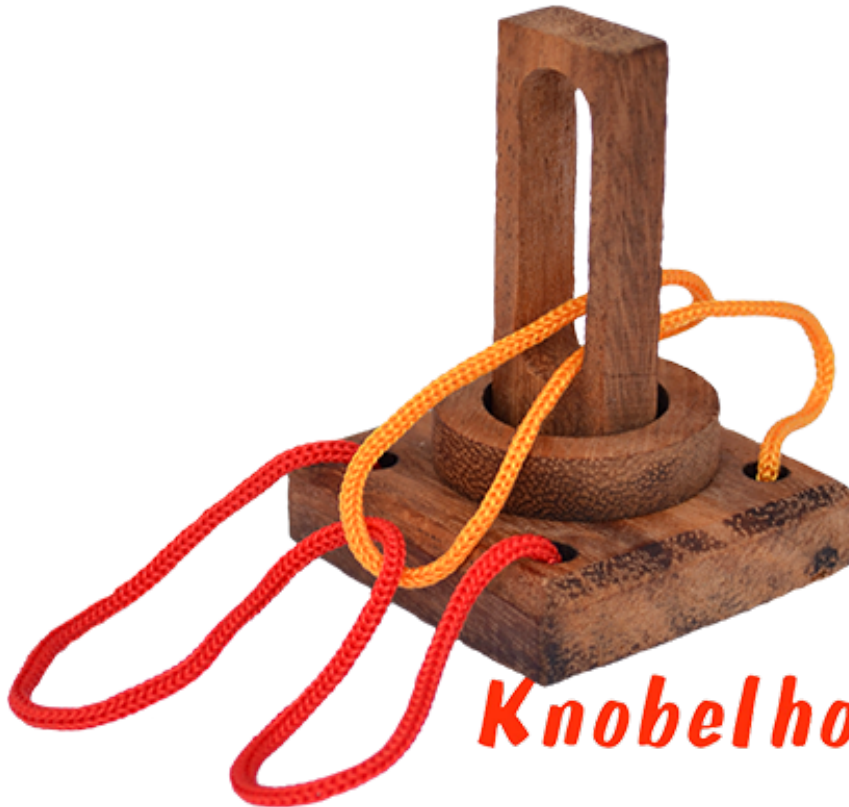

## Ring Puzzle small Crazy Ring String

Knobelholz.de<sup>®</sup>

Crazy Ring String Puzzle ein Ring und 2 Schlaufen bringen ein Problem Maße 5,8 x 5,8 x 8,0 cm, crazy-ring-string wooden puzzle samanea

Knobelholz.de<sup>®</sup>

Ring Puzzle hier wird, wie der Name schon sagt, der Ring aus dem System befreit ... dazu müssen die Schlaufen auseinander...  
Nie ma jeszcze oceny

1-2 months

[Zadaj pytanie o produkt](#)

Manufacturer [Knobelholz.de](http://Knobelholz.de)