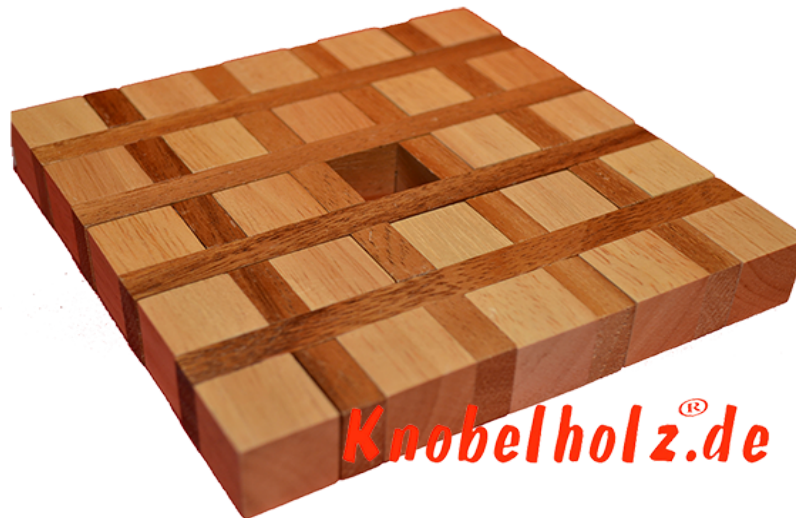

Description Parkett Puzzle

ein Holzpuzzle von Knobelholz.de der besonderen Art. Bekommst Du es zusammen kann der Einzug ins Zimmer oder Haus beginnen.

So soll es aussehen:

wenn es so aussieht hast Glück gleich ist das Parkett fertig.....viele lustige Teile ergeben ein Fussboden.