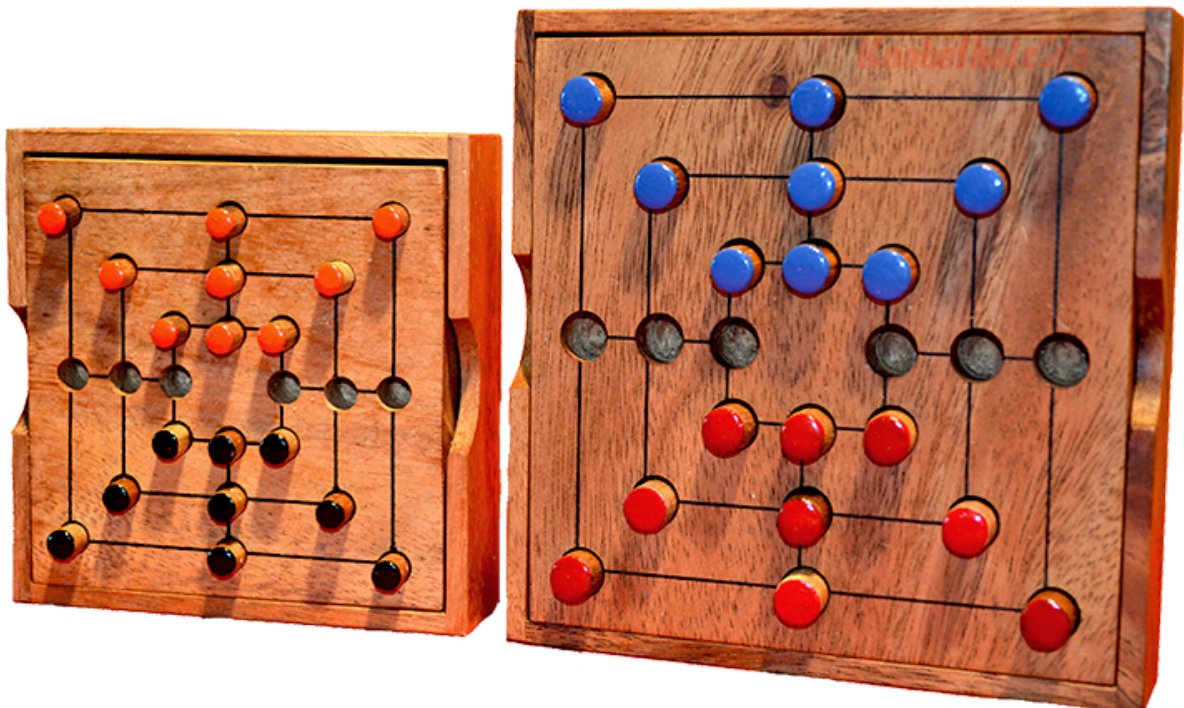

Mühle Spiel large Strategie

Knobelholz.de

Mühle Strategie small in einer Holzbox, strategisches Spiel für 2 mit den Maßen 10 x10 x 3 cm , samanea wooden game

Knobelholz.de

Mühlespiel in größerer Holzbox. Bringe drei Deiner Farbe in eine Reihe....um eine Mühle zu erhalten...
Dzień nie ma jeszcze oceny