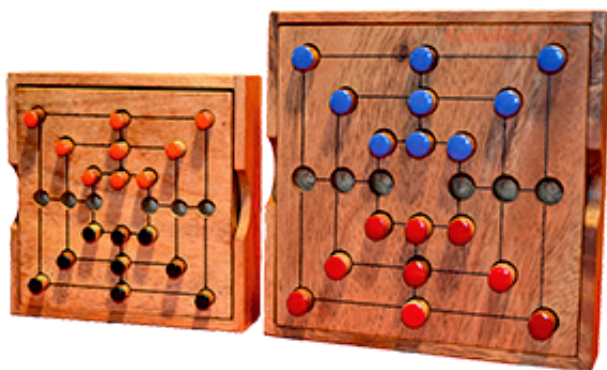

Mühle Spiel large Strategie

Knobelholz.de

Mühle Strategie small in einer Holzbox, strategisches Spiel für 2 mit den Maßen 10 x10 x 3 cm , samanea wooden game

Knobelholz.de

Mühlespiel in größerer Holzbox. Bringe drei Deiner Farbe in eine Reihe....um eine Mühle zu erhalten...
Dzień nie ma jeszcze oceny