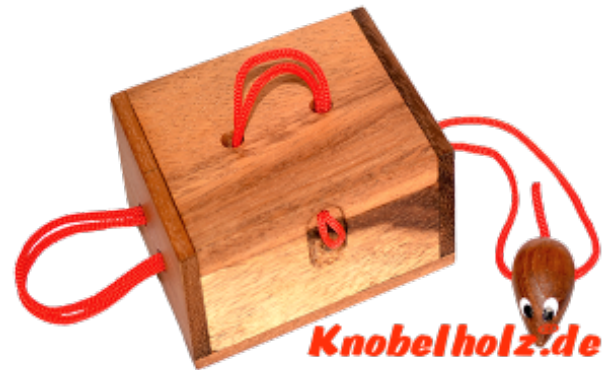

Mausefalle Ring Box Mouse Save Gift Box

Mausefalle Ring Box Schnur Puzzle Mouse Save Geschenk Box Secret Box Puzzle mit den Maßen 14,2 x 10,4 x 4,3 cm samanea
wooden brain teaser

Die Mausefalle ist ein tricky Schnurpuzzle mit der Möglichkeit einen Ring oder ein anderes Geschenk in der Box zu verstecken und der Beschenkte muss es heraus knobeln und dazu die Maus befreien....