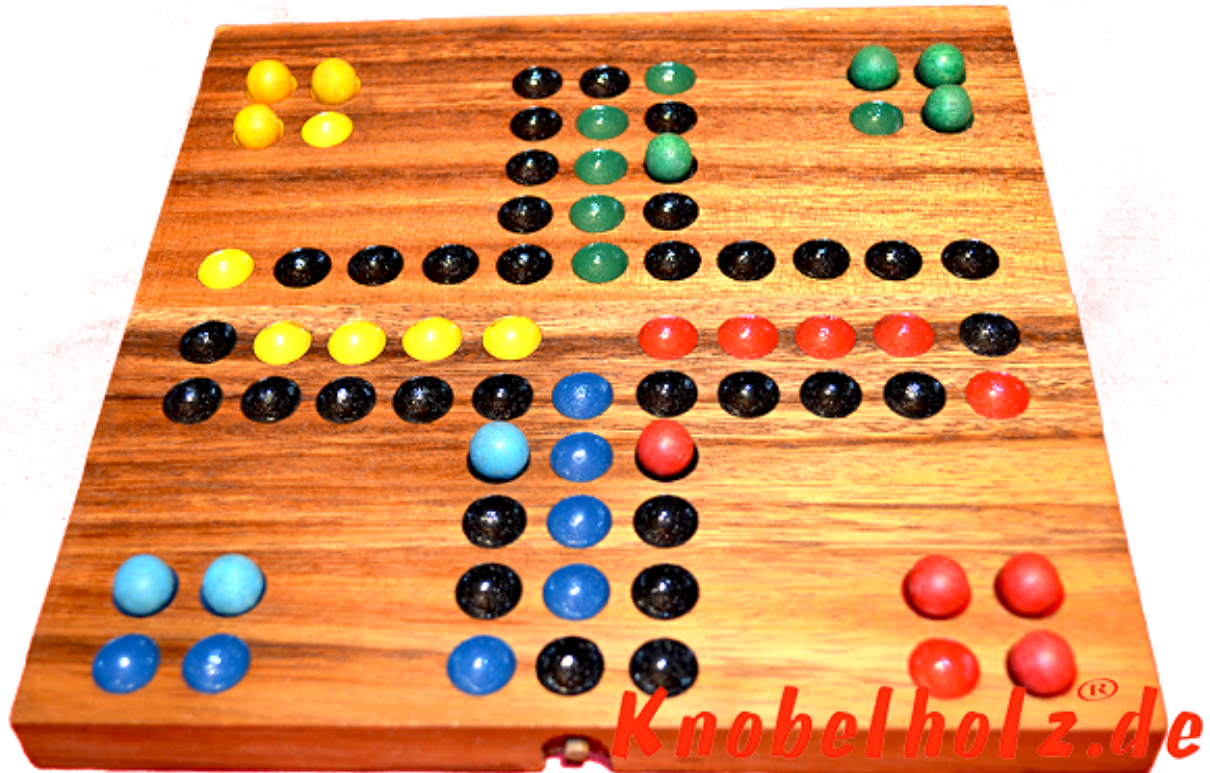

## Ludjamgo 6 und nach Haus Würfelspiel Klappbrett

Ludjamgo 6 und nach Haus Würfelspiel Klappbrett mit Kugeln als Reisevariante mit ganzer Familie in Maßen 20,0 x 20,0 x 2,5 cm, ludo bord balls samanea wooden game

Ludjamgo 6 und nach Haus Würfelspiel Klappbrett mit Kugeln für Kinder und die ganze Familie. Jeder bekommt vier Spielfiguren einer Farbe und versucht durch würfeln mit einer 6 aus der Startposition zu kommen um durch weiteres würfeln seine 4 Figuren den Weg einmal rund herum in das Haus seiner Farbe zu bringen. Würfelspiel Familienspiel eine mini Reisevariante des Erfolgspiels für 4 Reisende Spieler....