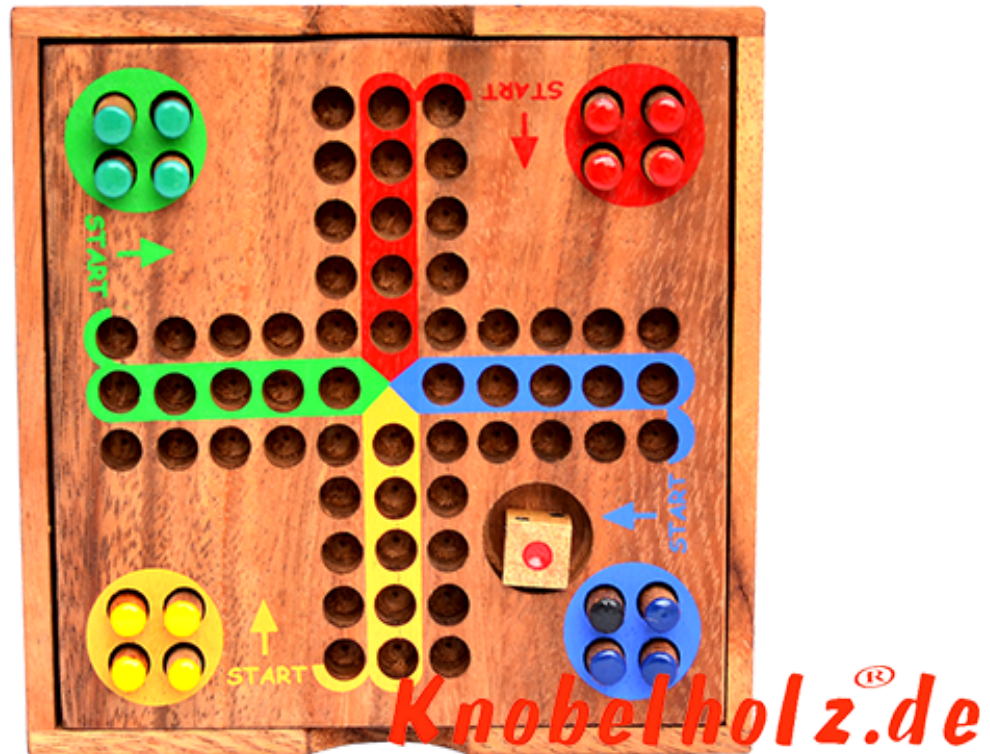

## Ludjamgo 6 und nach Haus Würfelspiel Box small

Ludjamgo 6 und nach Haus Familien Würfelspiel Box small Reisevariante mit ganzer Familie in Maßen 11,2 x 11,2 x 2,8 cm, ludo samanea wooden game

Ludjamgo 6 und nach Haus Würfelspiel für Kinder und die ganze Familie. Jeder bekommt vier Spielfiguren einer Farbe und versucht durch würfeln mit einer 6 aus der Startposition zu kommen um durch weiteres würfeln seine 4 Figuren den Weg einmal rund herum in das Haus seiner Farbe zu bringen. Würfelspiel Familienspiel eine mini Reisevariante des Erfolgspiels für 4 Reisende Spieler....