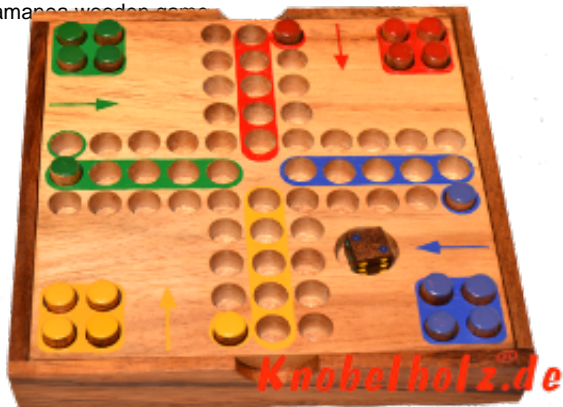

## Ludjamgo 6 und nach Haus Würfelspiel Box mit Stiften

Ludjamgo 6 und nach Haus Würfelspiel Box mit Stiften Reisevariante mit der ganzen Familie in Maßen 13,8 x 13,8 x 3,2 cm, ludo pins samanao wooden game

Ludjamgo 6 und nach Haus Würfelspiel Box mit Stiften für Kinder und die ganze Familie. Jeder bekommt vier Spielfiguren einer Farbe und versucht durch würfeln mit einer 6 aus der Startposition zu kommen um durch weiteres würfeln seine 4 Figuren den Weg einmal rund herum in das Haus seiner Farbe zu bringen. Würfelspiel Familienspiel eine mini Reisevariante des Erfolgspiels für 4 Reisende Spieler....