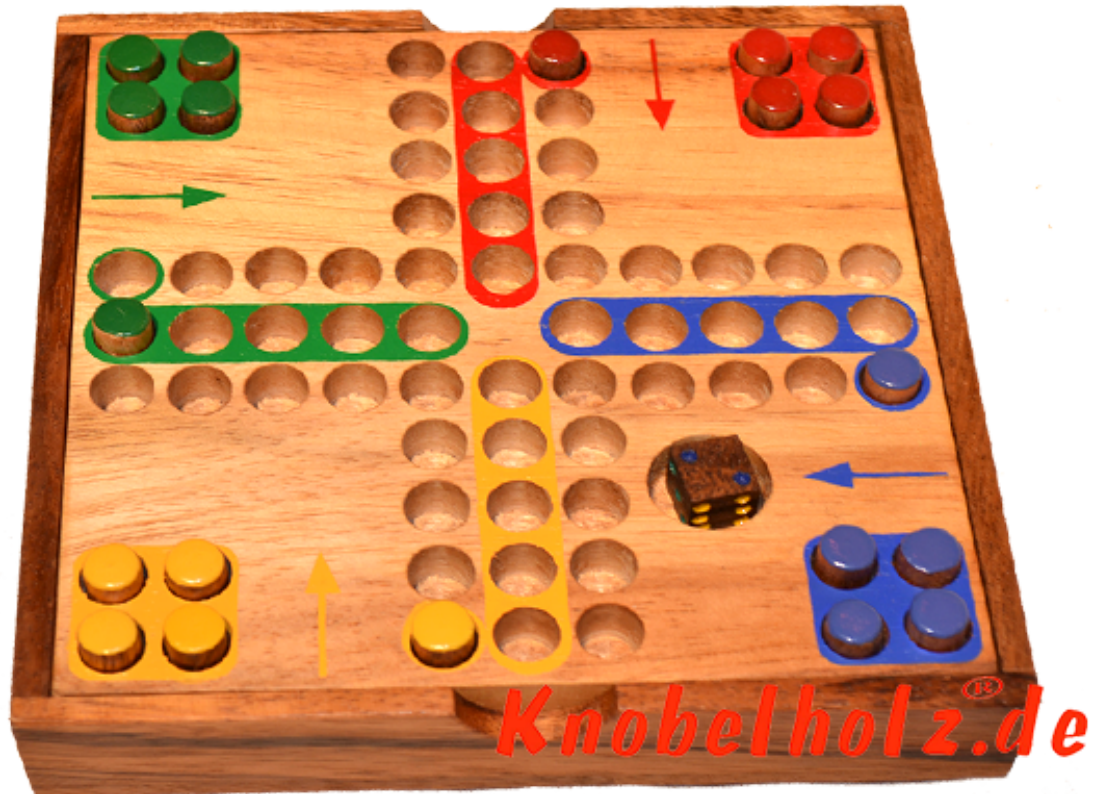

## Ludjamgo 6 und nach Haus Würfelspiel Box mit Stiften

Ludjamgo 6 und nach Haus Würfelspiel Box mit Stiften Reisevariante mit der ganzen Familie in Maßen 13,8 x 13,8 x 3,2 cm, ludo pins samanao wooden game

Ludjamgo 6 und nach Haus Würfelspiel Box mit Stiften für Kinder und die ganze Familie. Jeder bekommt vier Spielfiguren einer Farbe und versucht durch würfeln mit einer 6 aus der Startposition zu kommen um durch weiteres würfeln seine 4 Figuren den Weg einmal rund herum in das Haus seiner Farbe zu bringen. Würfelspiel Familienspiel eine mini Reisevariante des Erfolgspiels für 4 Reisende Spieler....