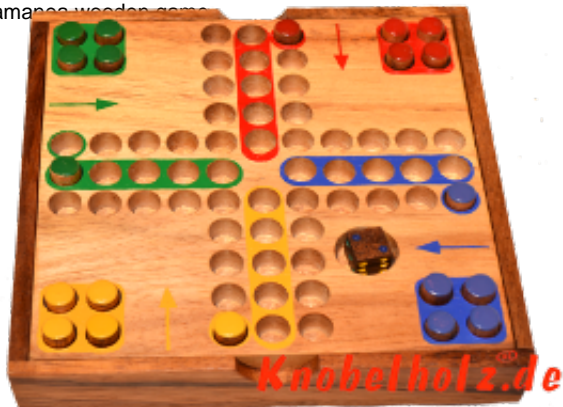

Ludjamgo 6 und nach Haus Würfelspiel Box mit Stiften

Ludjamgo 6 und nach Haus Würfelspiel Box mit Stiften Reisevariante mit der ganzen Familie in Maßen 13,8 x 13,8 x 3,2 cm, ludo pins samanao wooden game

Ludjamgo 6 und nach Haus Würfelspiel Box mit Stiften für Kinder und die ganze Familie. Jeder bekommt vier Spielfiguren einer Farbe und versucht durch würfeln mit einer 6 aus der Startposition zu kommen um durch weiteres würfeln seine 4 Figuren den Weg einmal rund herum in das Haus seiner Farbe zu bringen. Würfelspiel Familienspiel eine mini Reisevariante des Erfolgspiels für 4 Reisende Spieler....