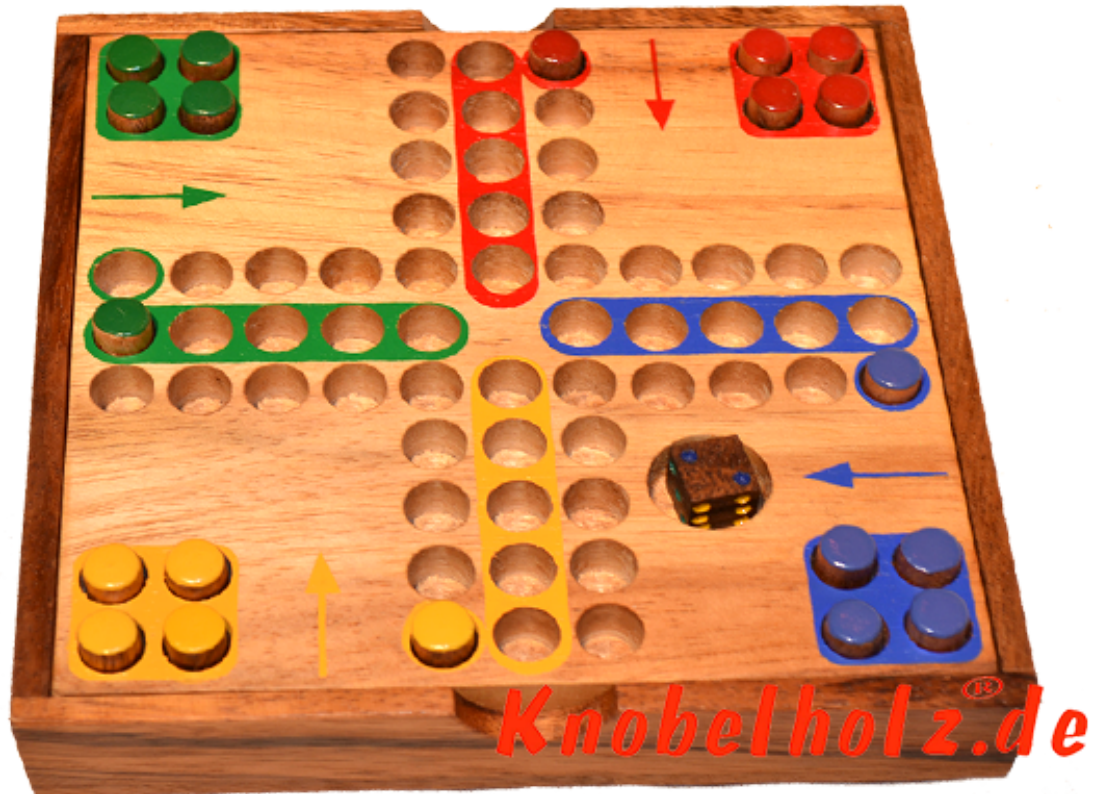

Ludjamgo 6 und nach Haus Würfelspiel Box mit Stiften

Ludjamgo 6 und nach Haus Würfelspiel Box mit Stiften Reisevariante mit der ganzen Familie in Maßen 13,8 x 13,8 x 3,2 cm, ludo pins samanao wooden game

Ludjamgo 6 und nach Haus Würfelspiel Box mit Stiften für Kinder und die ganze Familie. Jeder bekommt vier Spielfiguren einer Farbe und versucht durch würfeln mit einer 6 aus der Startposition zu kommen um durch weiteres würfeln seine 4 Figuren den Weg einmal rund herum in das Haus seiner Farbe zu bringen. Würfelspiel Familienspiel eine mini Reisevariante des Erfolgspiels für 4 Reisende Spieler....