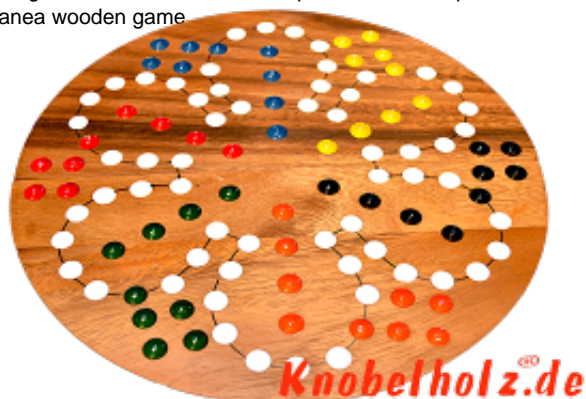

Ludjamgo 6 und nach Haus Würfelspiel Rund für 6 Spieler

Ludjamgo 6 und nach Haus Würfelspiel Rund für 6 Spieler mit der ganzen Familie in Maßen 32,0 x 32,0 x 3,5 cm, ludo bord balls samanea wooden game

Ludjamgo 6 und nach Haus Würfelspiel Brett für 6 Spieler für Kinder oder die ganze Familie. Jeder bekommt vier Spielfiguren einer Farbe und versucht durch würfeln mit einer 6 aus der Startposition zu kommen um durch weiteres würfeln seine 4 Figuren den Weg einmal rund herum in das Haus seiner Farbe zu bringen. Würfelspiel Familienspiel eine mini Reisevariante des Erfolgspiels für Reisende Spieler.... rauswerfen ist Pflicht....