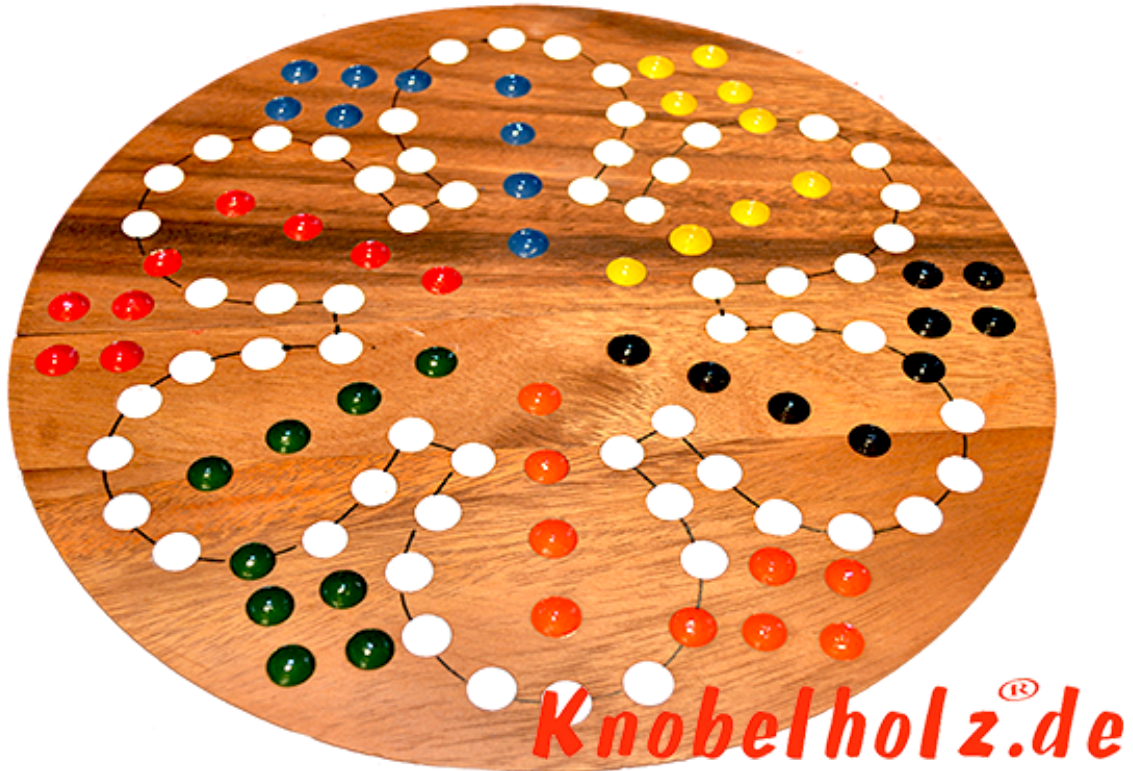

Ludjamgo 6 und nach Haus Würfelspiel Rund für 6 Spieler