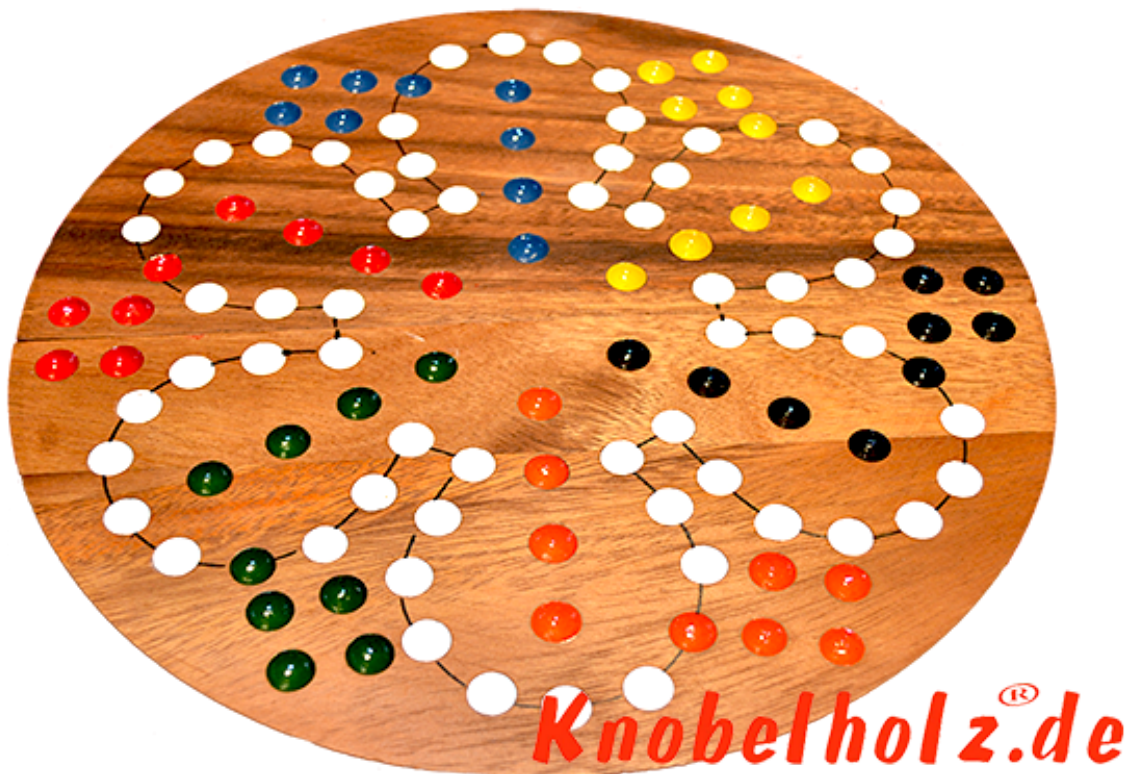

Ludjamgo 6 und nach Haus Würfelspiel Rund für 6 Spieler

Ludjamgo 6 und nach Haus Würfelspiel Rund für 6 Spieler mit der ganzen Familie in Maßen 32,0 x 32,0 x 3,5 cm, ludo bord balls samanea wooden game

Ludjamgo 6 und nach Haus Würfelspiel Brett für 6 Spieler für Kinder oder die ganze Familie. Jeder bekommt vier Spielfiguren einer Farbe und versucht durch würfeln mit einer 6 aus der Startposition zu kommen um durch weiteres würfeln seine 4 Figuren den Weg einmal rund herum in das Haus seiner Farbe zu bringen. Würfelspiel Familienspiel eine mini Reisevariante des Erfolgspiels für Reisende Spieler.... rauswerfen ist Pflicht....