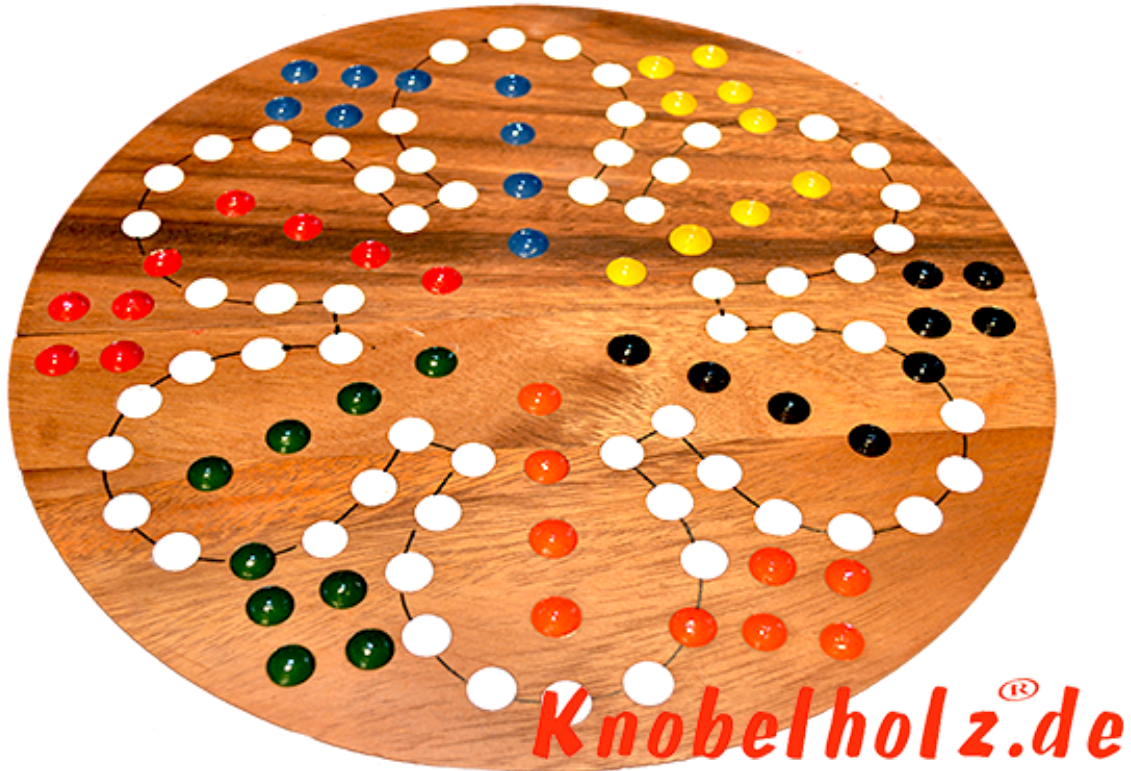

Ludjamgo 6 und nach Haus Würfelspiel Rund für 6 Spieler