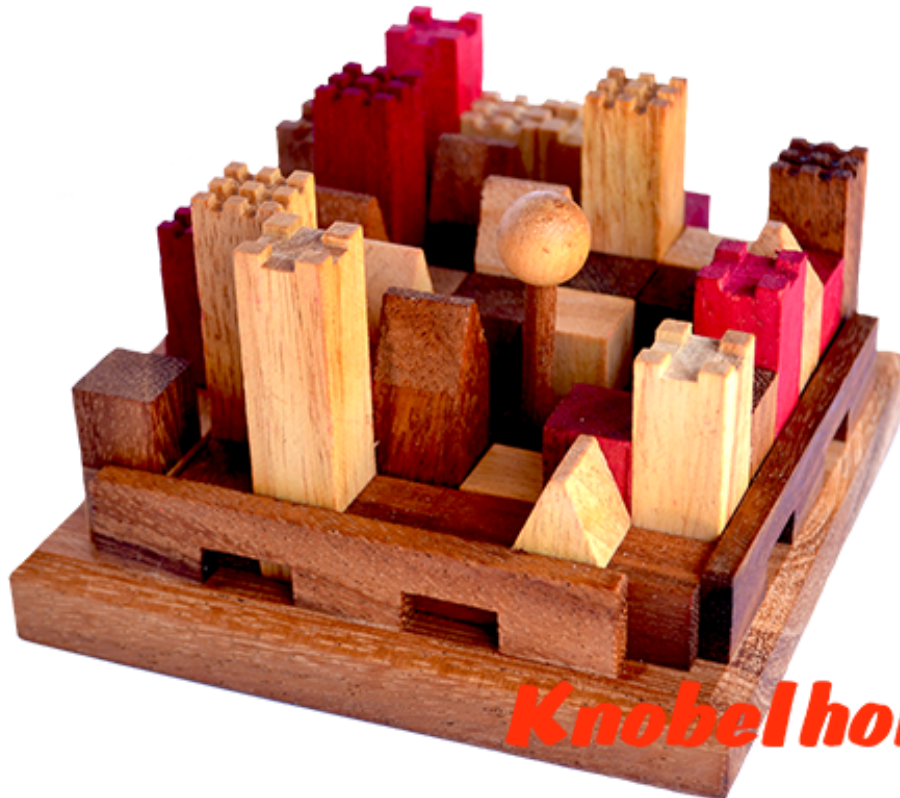

King Castle Puzzle Knobelspiel

King Castle Holzpuzzle mit vielen Puzzle Varianten mit den Maßen 11,8 x 11,8 x 7,0 cm samanea wooden brain teaser

King Castle unser Holzpuzzle für Schlossbauer die schon mal mit der kleinen Variante probieren wollen ... stecke erst den Fahnenmast in das Bord und versuche das Schloss drum herum zu bauen ... viele Möglichkeiten durch versetzen des Mastes
Preis: 11,90 €