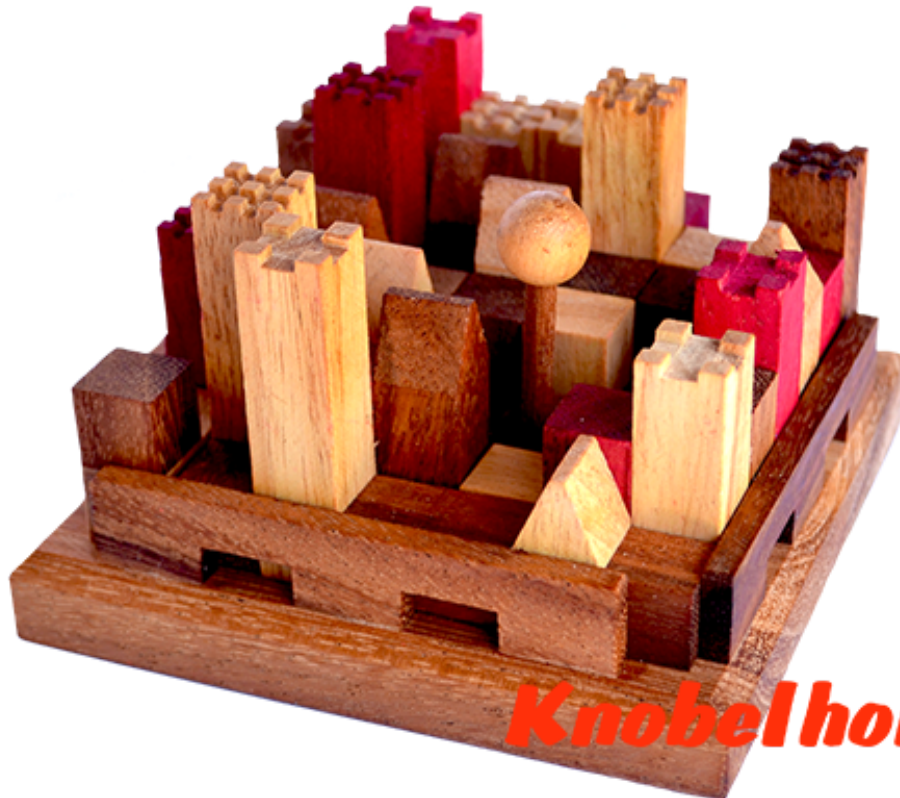

King Castle Puzzle Knobelspiel

King Castle Holzpuzzle mit vielen Puzzle Varianten mit den Maßen 11,8 x 11,8 x 7,0 cm samanea wooden brain teaser