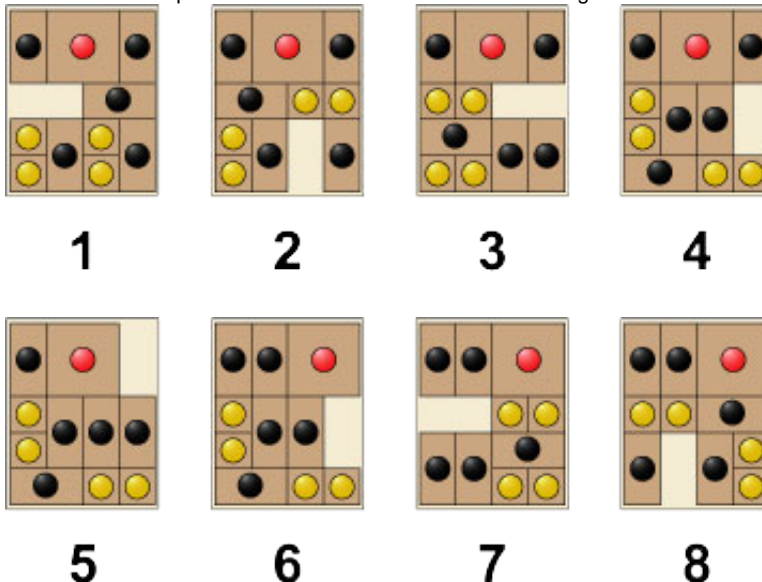

Das Ziel, beim Khun Pan, ist den großen Spielstein, hier mit dem roten Punkt, aus der Startposition nur durch Verschieben nach unten in die Mitte zu bewegen.

Die Spielaufgabe mag vielleicht einfach erscheinen, aber wenn man sich etwas damit gespielt hat, merkt man wie knifflig und schwer dieses Geduldspiel wirklich ist. Die hier abgebildete bekannte Khun Pan Variante benötigt 100 Züge, einige andere Spielvarianten immer noch 79 oder 35 Züge. Der Legende nach spiegelt dieses Spiel die Flucht des Khun Pan aus der Gefangenschaft wieder, welche als Spielidee in diesem Khun Pan Holzspiel sehr schön umgesetzt worden ist. Der rote Spielstein ist etwas flacher als die anderen Spielsteine, dadurch kann er, sollte man den Weg gefunden haben, durch den Schlitz unten in der Mitte aus dem Spielfeld geschoben werden. Der Khun Pan erlangt die Freiheit.

Lust auf das schwerste Abenteuer....so probiere Dich aus.

Hier eine Lösungsvariante für die eine Startposition mit 100 Schritten in 16 Bildern dargestellt: