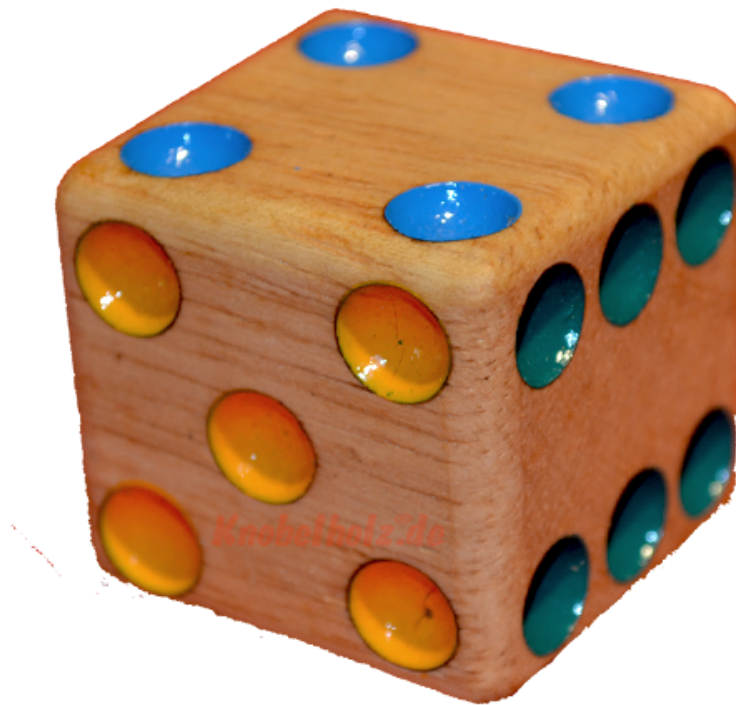

## Holzwürfel 40 mm Spielwürfel

**Knobelholz.de**

Holzwürfel 40 mm Spielwürfel aus Holz mit 1 bis 6 Punkten in den Maßen 4,0 x 4,0 x 4,0 cm

**Knobelholz.de<sup>®</sup>**

Holzwürfel 40 mm Spielwürfel  
Dzieci nie mogą ocenić