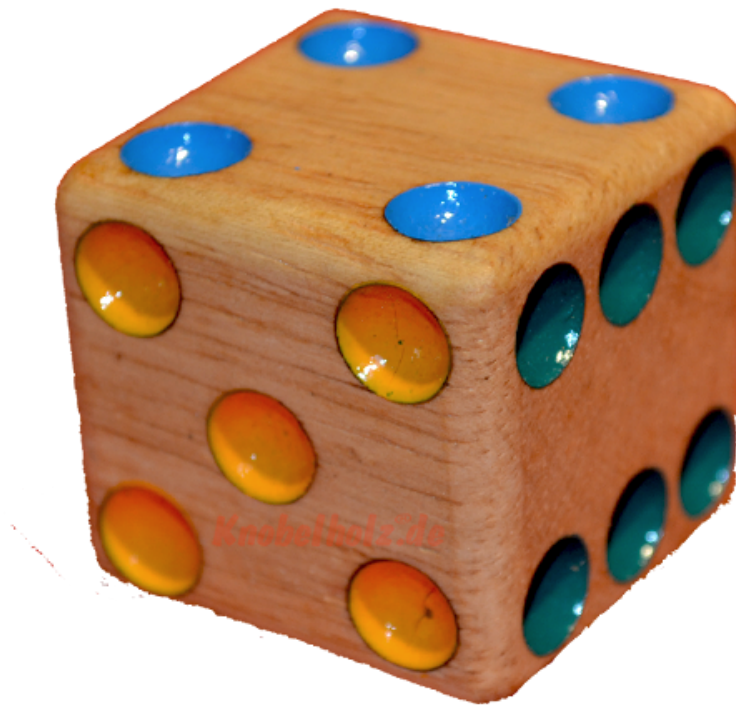

Holzwürfel 40 mm Spielwürfel

**Knobelholz.de**

Holzwürfel 40 mm Spielwürfel aus Holz mit 1 bis 6 Punkten in den Maßen 4,0 x 4,0 x 4,0 cm

Knobelholz.de[®]

Holzwürfel 40 mm Spielwürfel
Dzieci nie mogą ocenić