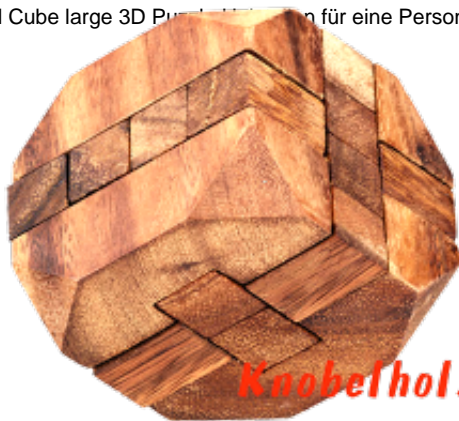

## Diamond Cube large Holzpuzzle

Diamond Cube large 3D Puzzle Holz für eine Person in den Maßen 8,0 x 8,0 x 8,0 cm, samanea wooden puzzle brain teaser

Das Diamond Cube Puzzle enthält 12 präzise geschnittene Holzstücke, die zusammen passen, um einen glatten und kompakten Würfel zu bilden.....