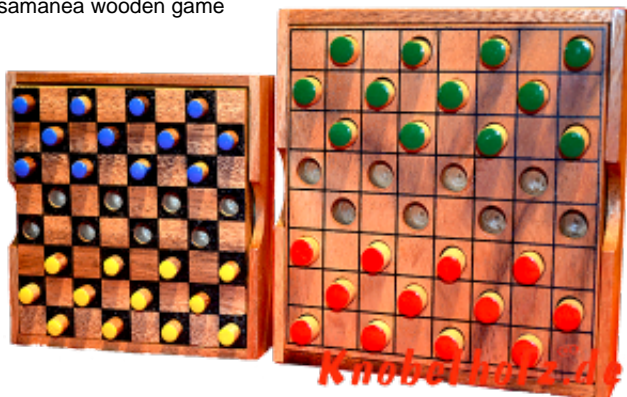

Dahme Box large colour checker

Dame large Colour Checker Strategie Spiel für 2 Spieler aus Holz in den Maßen 13,5 x 13,5 x 3,0 cm, colour checker large samanea wooden game

Dame das Strategie Spiel für 2...in einer größeren Holzbox mit größeren Spielsteinen ...
Dziś nie ma jeszcze oceny