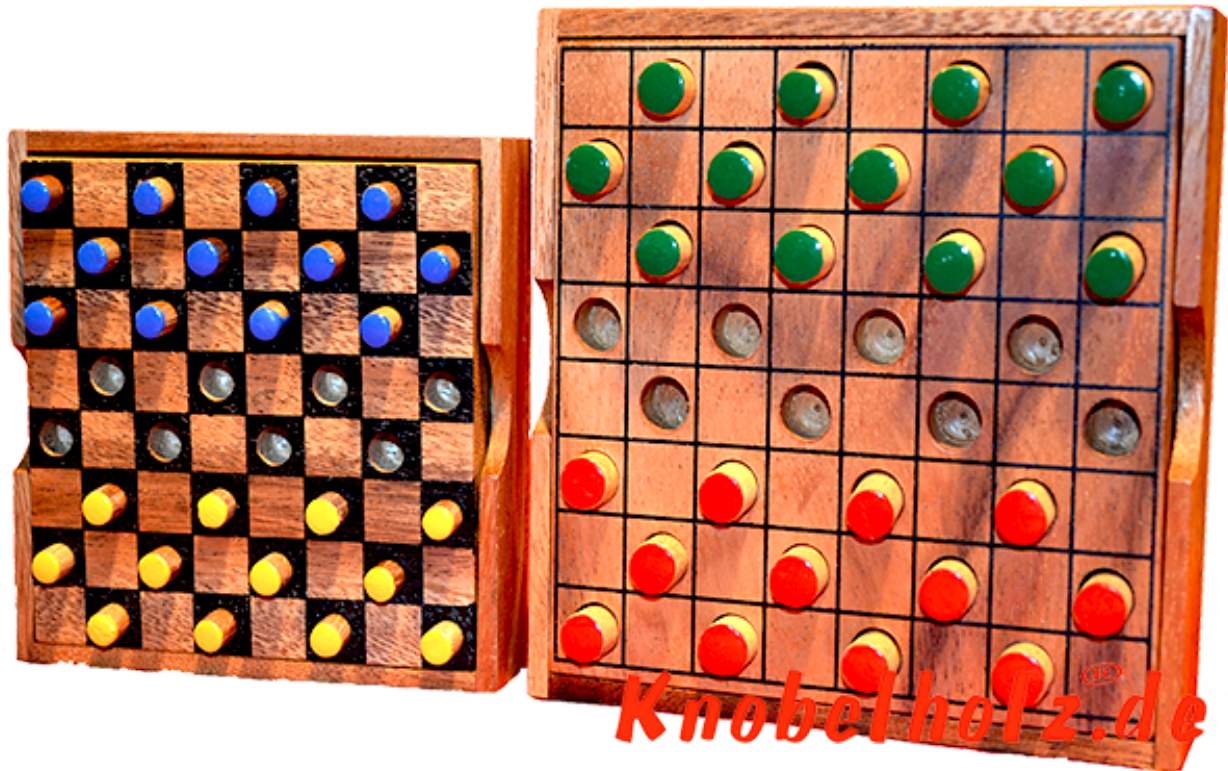

Dahme Box large colour checker

Dame large Colour Checker Strategie Spiel für 2 Spieler aus Holz in den Maßen 13,5 x 13,5 x 3,0 cm, colour checker large samanea wooden game

Dame das Strategie Spiel für 2...in einer größeren Holzbox mit größeren Spielsteinen ...
Dziękuję za wszystkie oceny