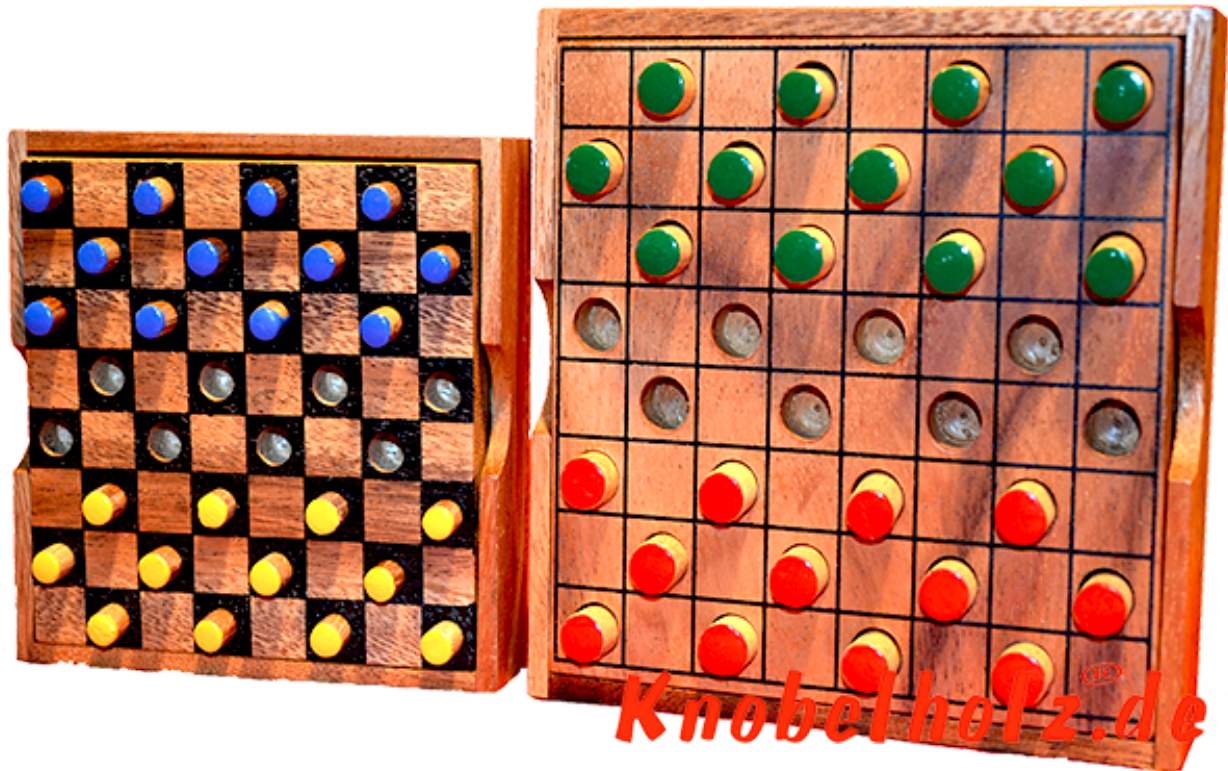

Dahme Box large colour checker

Dame large Colour Checker Strategie Spiel für 2 Spieler aus Holz in den Maßen 13,5 x 13,5 x 3,0 cm, colour checker large samanea wooden game

Dame das Strategie Spiel für 2...in einer größeren Holzbox mit größeren Spielsteinen ...
Dziś nie ma jeszcze oceny