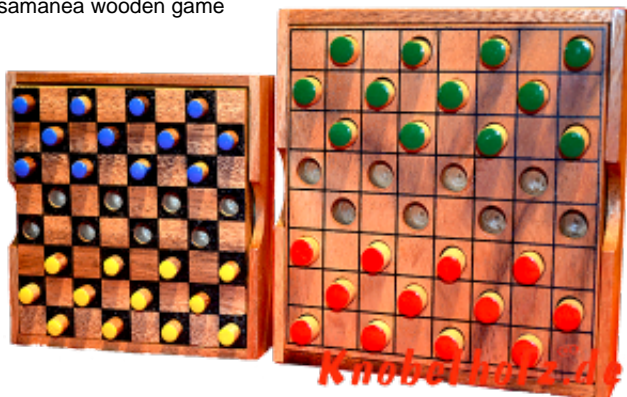

Dahme Box large colour checker

Dame large Colour Checker Strategie Spiel für 2 Spieler aus Holz in den Maßen 13,5 x 13,5 x 3,0 cm, colour checker large samanea wooden game

Dame das Strategie Spiel für 2...in einer größeren Holzbox mit größeren Spielsteinen ...
Dziękuję za wszystkie oceny