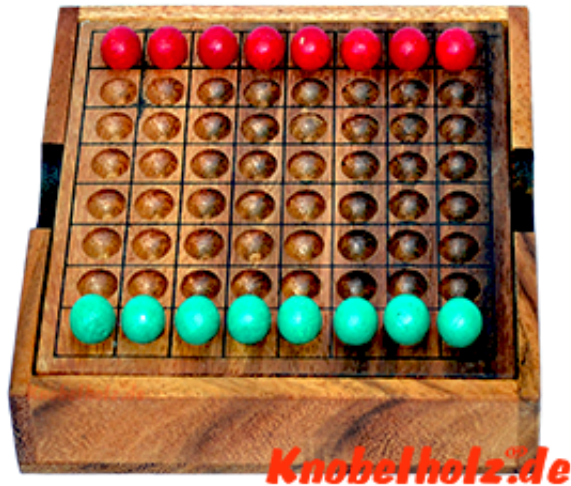

## Thai Checker Strategy Game

**Knobelholz.de**

Thai Checker Strategiespiel für 2 Spieler aus Thailand Box mit den Maßen 13,5 x 13,5 x 3,0 cm, thai checker strategy samanea wooden game

Thai Checker ist ein Strategiespiel für 2 Personen...  
Bis zu 150 € in eine Bewertung