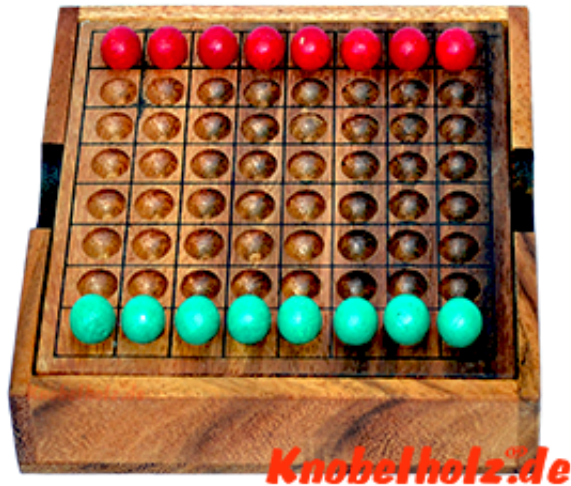

Thai Checker Strategy Game

Thai Checker Strategiespiel für 2 Spieler aus Thailand Box mit den Maßen 13,5 x 13,5 x 3,0 cm, thai checker strategy samanea wooden game

Thai Checker ist ein Strategiespiel für 2 Personen...
Bis zu 150 Bewertungen