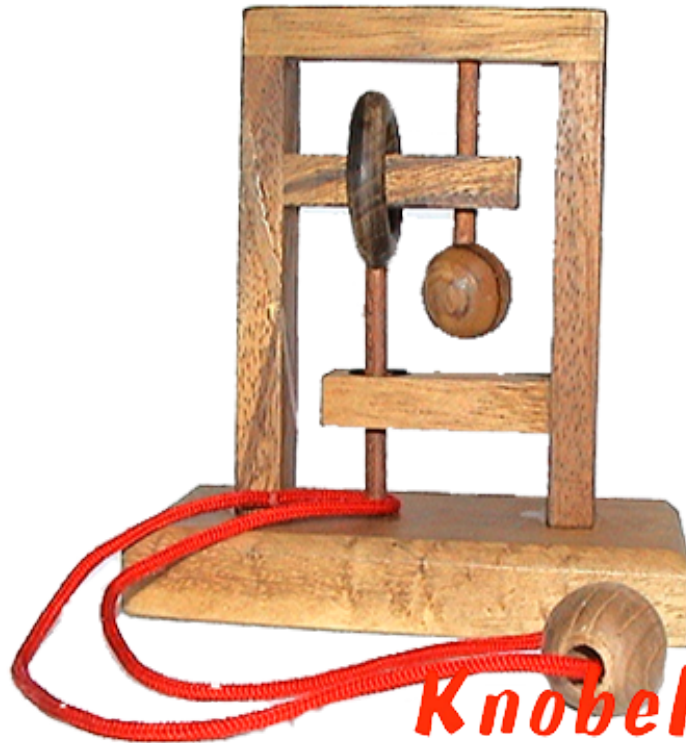

Square String small Trap the Mouse

Square String puzzle Trap the Mouse aus Holz mit Standfuß in den Maßen 11,8 x 6,0 x 11,5 cm, square string trap the mouse wooden puzzle samanea

Square String Puzzle finde den Weg um die Schnur aus dem Holzsystem zu schlaufen...
Beschreibung des Produkts