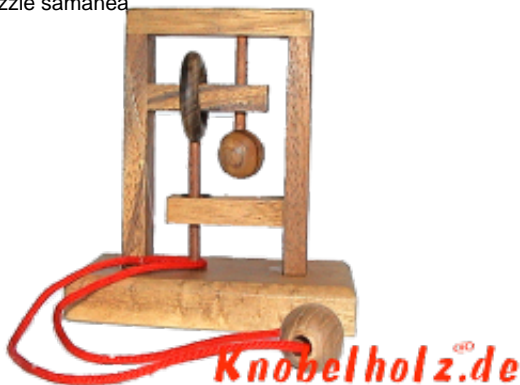

Square String small Trap the Mouse

Square String puzzle Trap the Mouse aus Holz mit Standfuß in den Maßen 11,8 x 6,0 x 11,5 cm, square string trap the mouse wooden puzzle samanea

Square String Puzzle finde den Weg um die Schnur aus dem Holzsystem zu schlaufen...
Beschreibung des Produkts