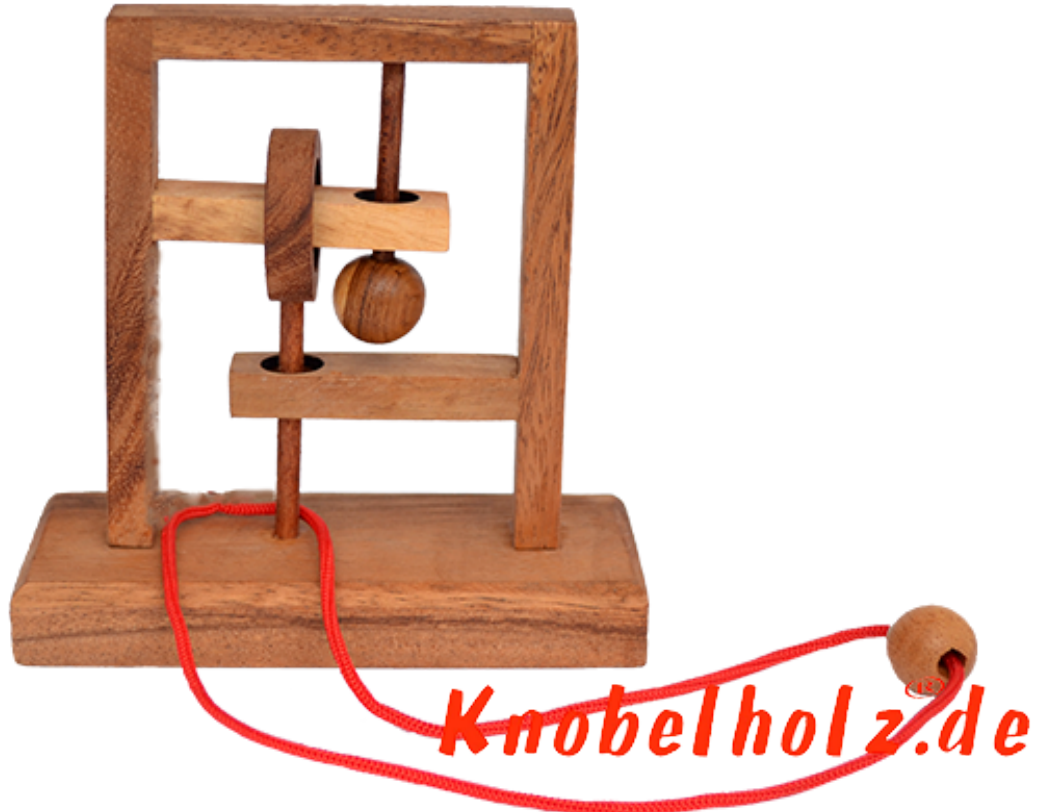

Square String large Trap the Mouse

Square String puzzle large Trap the Mouse Holz und Standfuß in den Maßen 14,5 x 6,0 x 14,2 cm, square string trap the mouse wooden puzzle

Square String in größerer Version finde den Weg um die Schnur aus dem Holzsystem zu schlaufen....Du hast etwas mehr Platz für die Finger in der großen Version ...