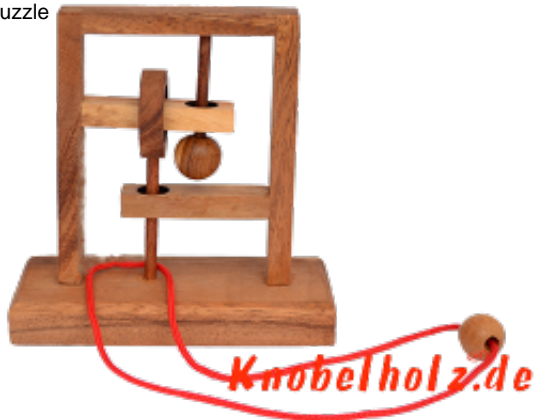

Square String large Trap the Mouse

Square String puzzle large Trap the Mouse Holz und Standfuß in den Maßen 14,5 x 6,0 x 14,2 cm, square string trap the mouse wooden puzzle

Square String in größerer Version finde den Weg um die Schnur aus dem Holzsystem zu schlaufen....Du hast etwas mehr Platz für die Finger in der großen Version ...