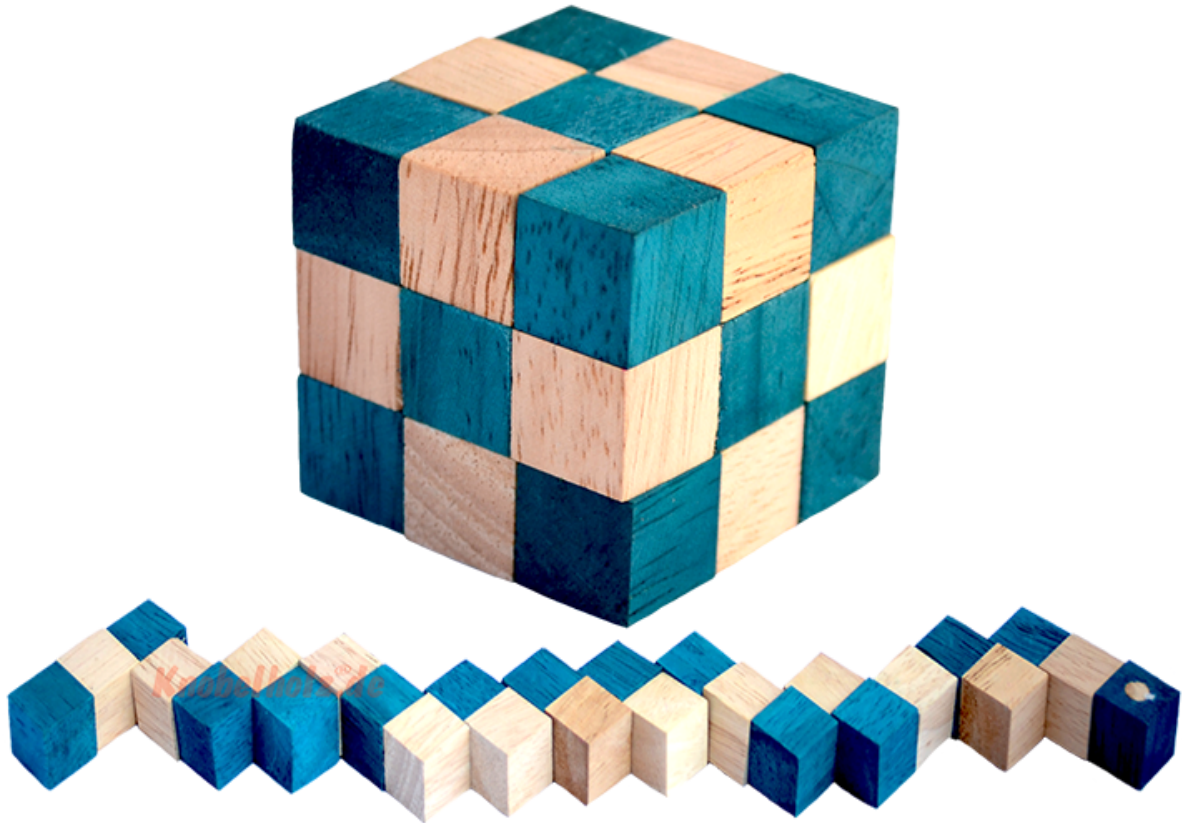

## Snake Cube Level Türkis small Puzzle

**Knobelholz.de**

Snake Cube türkis der level box aus Holz, einer der 6 Würfelschlangen aus der Snake Cube Levelbox Puzzle Sammlung in den Maßen 4,5 x 4,5 x 4,5 cm Cobra Cube Samanea Holz, Monkey Pod

**Knobelholz.de**

Snake Cube Level Türkis small ist einer der 6 Schlangwürfel aus der Snake Cube Levelbox. Löse die Würfelschlange und erreiche das erste Level von 6 .... Snake Cube Puzzle small in 6 verschiedenen Schwierigkeitsgraden ... schaffts Du alle ...  
Preis: 8,90 €