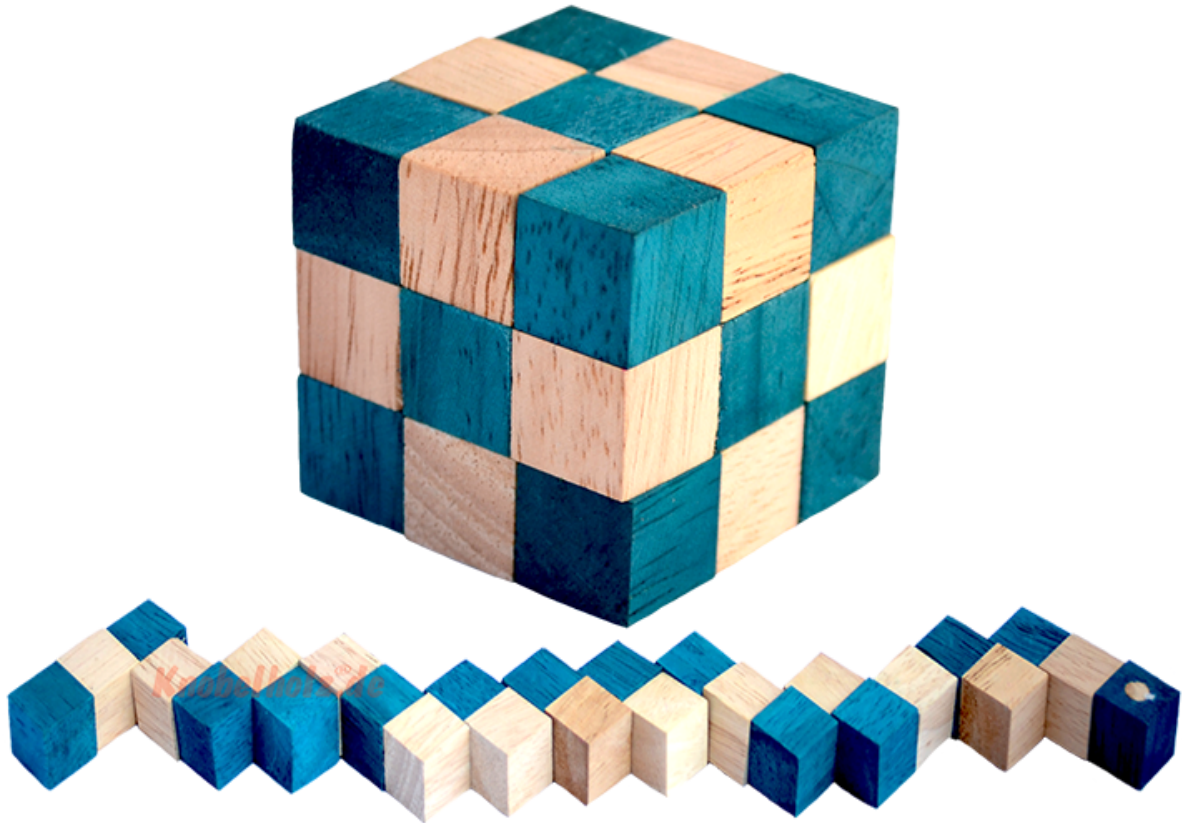

## Snake Cube Level Türkis small Puzzle

**Knobelholz.de**

Snake Cube türkis der level box aus Holz, einer der 6 Würfelschlangen aus der Snake Cube Levelbox Puzzle Sammlung in den Maßen 4,5 x 4,5 x 4,5 cm Cobra Cube Samanea Holz, Monkey Pod

**Knobelholz.de**

Snake Cube Level Türkis small ist einer der 6 Schlangenwürfel aus der Snake Cube Levelbox. Löse die Würfelschlange und erreiche das erste Level von 6 .... Snake Cube Puzzle small in 6 verschiedenen Schwierigkeitsgraden ... schaffts Du alle ...  
~~Preis: 19,90 €~~ **Preis: 14,90 €** inkl. MwSt.