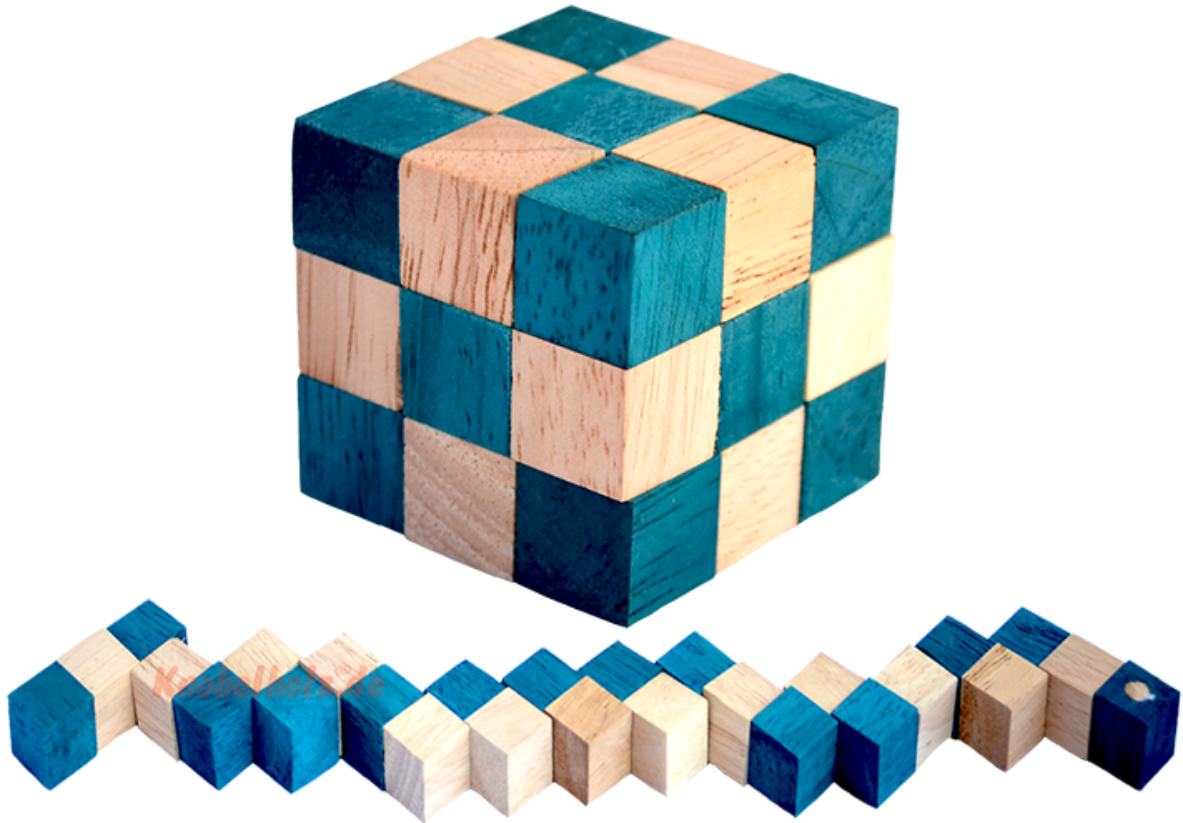

## Snake Cube Level Türkis small Puzzle

**Knobelholz.de**

Snake Cube türkis der level box aus Holz, einer der 6 Würfelschlangen aus der Snake Cube Levelbox Puzzle Sammlung in den Maßen 4,5 x 4,5 x 4,5 cm Cobra Cube Samanea Holz, Monkey Pod

**Knobelholz.de**

Snake Cube Level Türkis small ist einer der 6 Schlangenwürfel aus der Snake Cube Levelbox. Löse die Würfelschlange und erreiche das erste Level von 6 .... Snake Cube Puzzle small in 6 verschiedenen Schwierigkeitsgraden ... schaffts Du alle ...  
Preis pro Stück: 8,90 €