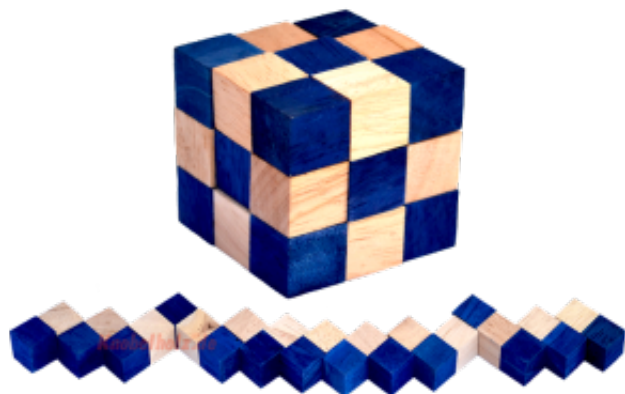

Snake Cube Level Blue small Puzzle

Knobelholz.de

Snake Cube blue der level box aus Holz, einer der 6 Schlangenwürfel aus der Snake cube Levelbox Puzzle Sammlung in den Maßen 4,5 x 4,5 x 4,5 cm Cobra Cube Samanea Holz, Monkey Pod

Knobelholz.de

Snake Cube Level Blue small ist einer der 6 Schlangenwürfel aus der Snake Cube Levelbox. Löse die Würfelschlange und erreiche das erste Level von 6 Snake Cube Puzzle small in 6 verschiedenen Schwierigkeitsgraden ... schaffts Du alle ...