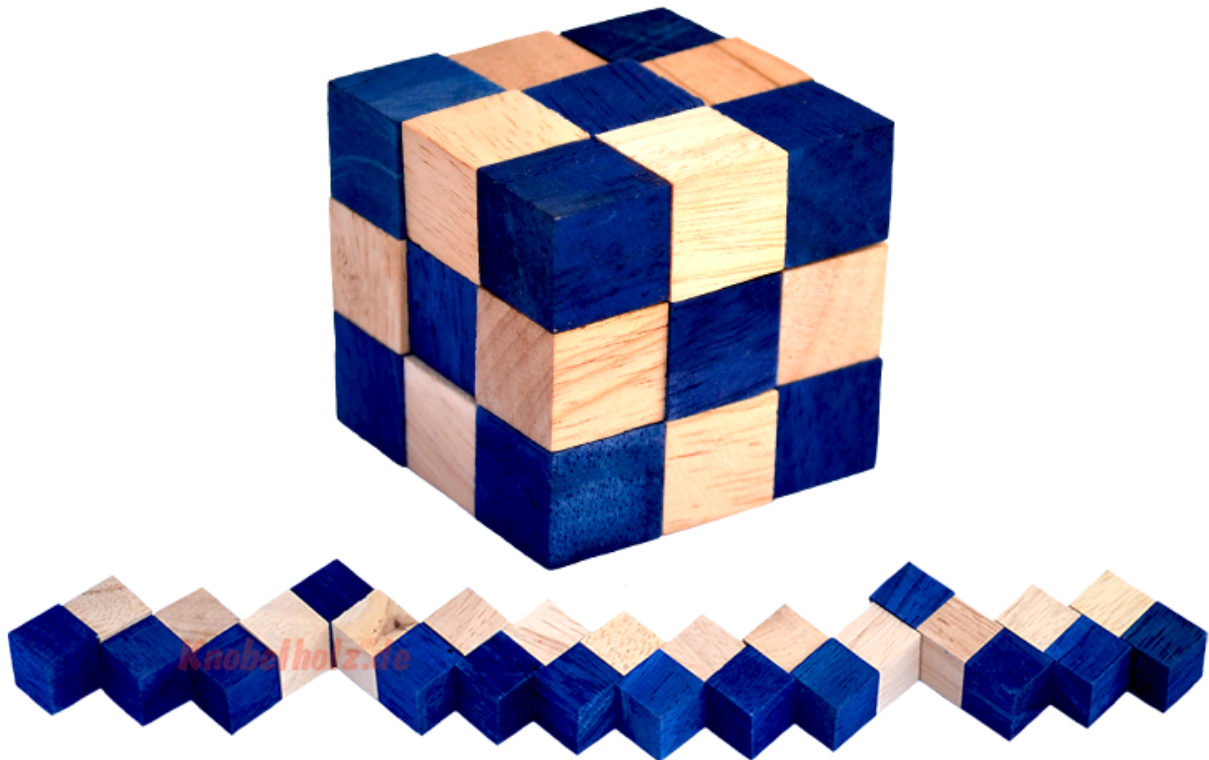

Snake Cube Level Blue small Puzzle

Knobelholz.de

Snake Cube blue der level box aus Holz, einer der 6 Schlangenwürfel aus der Snake cube Levelbox Puzzle Sammlung in den Maßen 4,5 x 4,5 x 4,5 cm Cobra Cube Samanea Holz, Monkey Pod