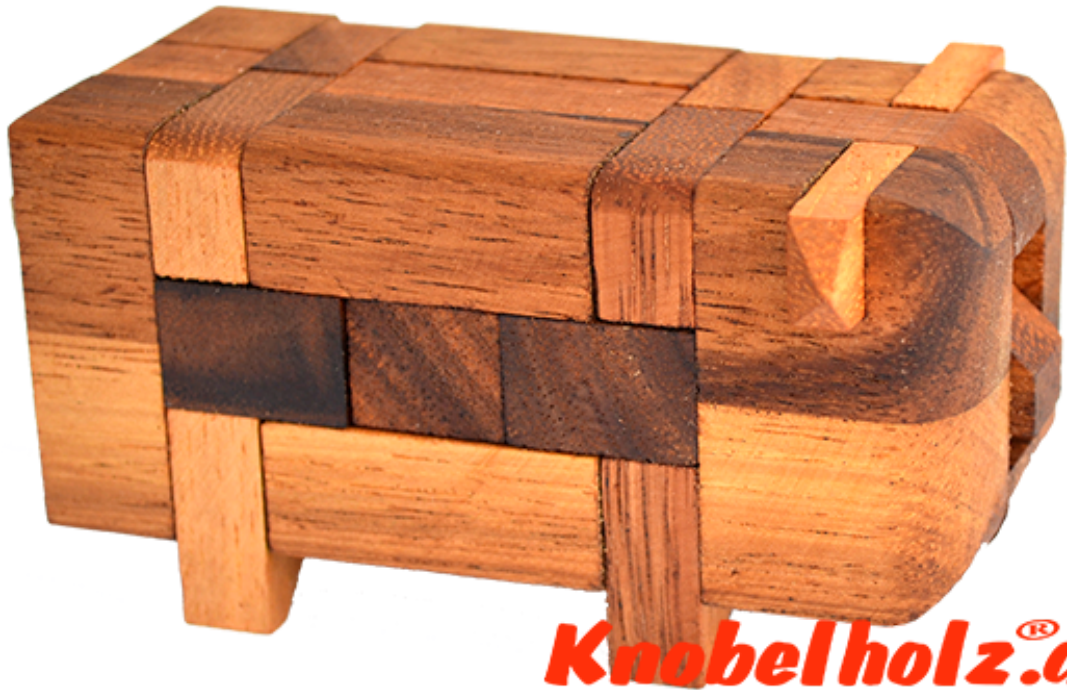

## Schweinchen 3D Pig Holzpuzzle

Pig Puzzle das Schweinchen Puzzle aus Holz mit den Maßen 11,0 x 6,8 x 6,0 cm samanea wooden brain teaser

Das Pig Puzzle ein 3D Schweinchenpuzzle aus verschiedenen Holzteilen. Hier kannst Du Dir Dein eigenes Schwein zusammen bauen..... füttern nicht vergessen  
Beleapire 1,00 € una valutazione