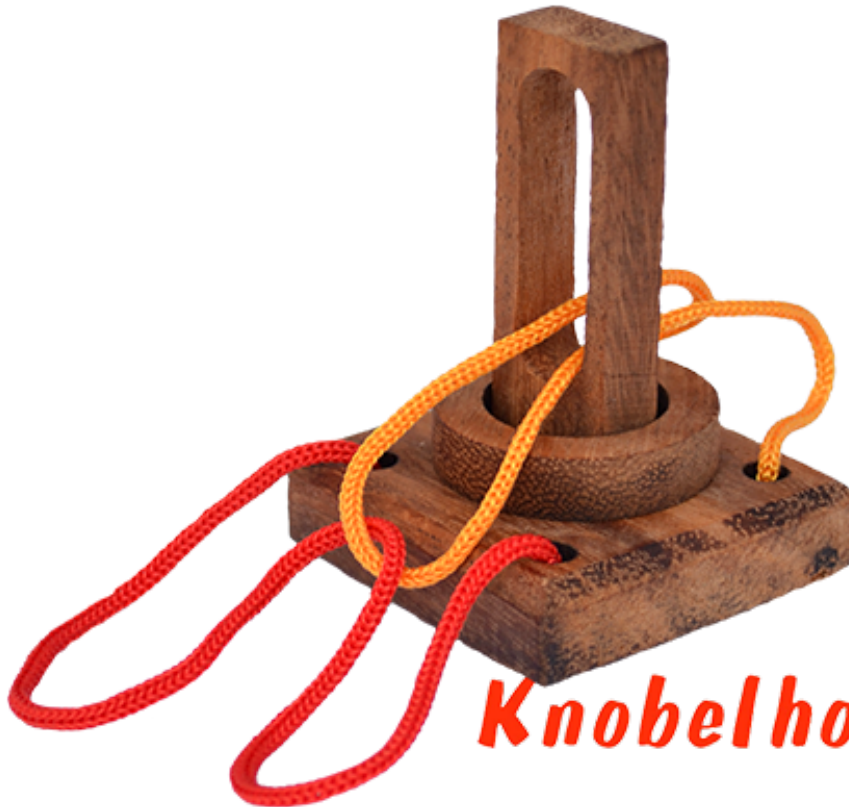

Ring Puzzle small Crazy Ring String

Knobelholz.de

Crazy Ring String Puzzle ein Ring und 2 Schlaufen bringen ein Problem Maße 5,8 x 5,8 x 8,0 cm, crazy-ring-string wooden puzzle samanea

Knobelholz.de

Ring Puzzle hier wird, wie der Name schon sagt, der Ring aus dem System befreit ... dazu müssen die Schlaufen auseinander...
Beschreibung und eine valutazione