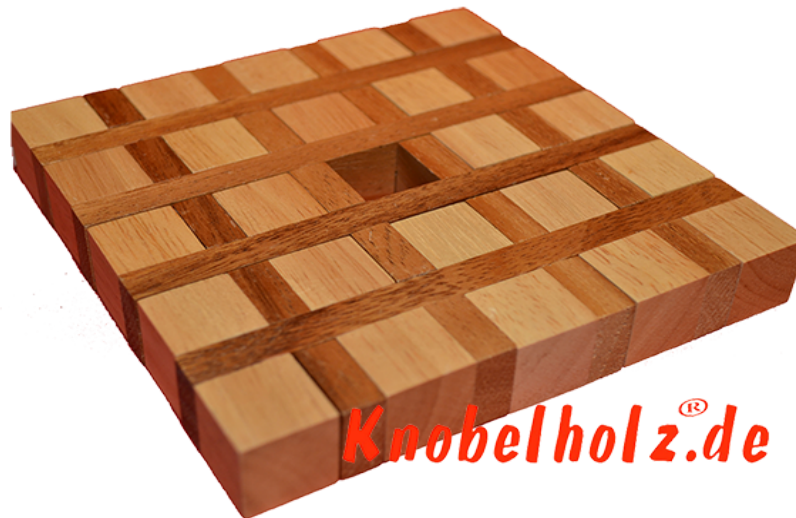

Parquett Puzzle

ein Holzpuzzle von Knobelholz.de der besonderen Art. Bekommst Du es zusammen kann der Einzug ins Zimmer oder Haus beginnen.

So soll es aussehen:

wenn es so aussieht hast Glück gleich ist das Parkett fertig.....viele lustige Teile ergeben ein Fussboden.