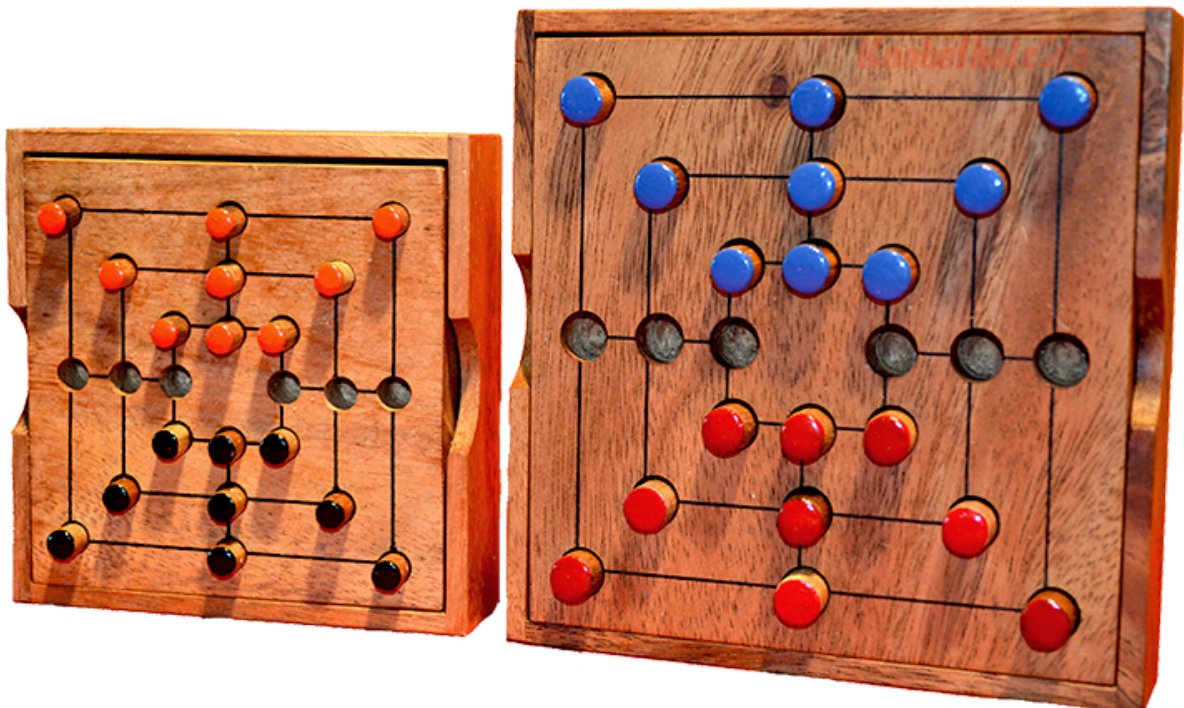

Mühle Spiel large Strategie

Knobelholz.de

Mühle Strategie small in einer Holzbox, strategisches Spiel für 2 mit den Maßen 10 x10 x 3 cm , samanea wooden game

Knobelholz.de

Mühlespiel in größerer Holzbox. Bringe drei Deiner Farbe in eine Reihe....um eine Mühle zu erhalten...
Ecco prima la sua valutazione