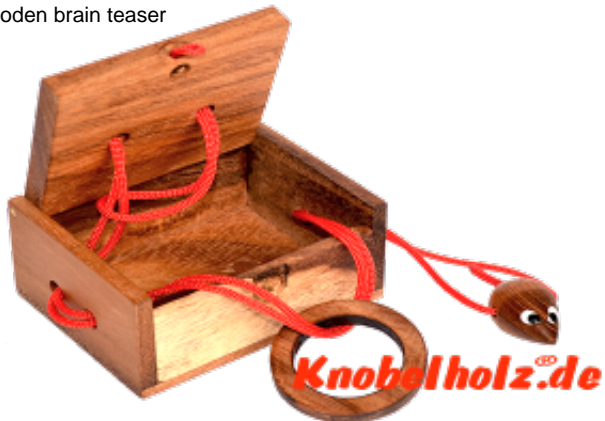

Mausefalle Ring Box Mouse Save Gift Box

Mausefalle Ring Box Schnur Puzzle Mouse Save Geschenk Box Secret Box Puzzle mit den Maßen 14,2 x 10,4 x 4,3 cm samanea
wooden brain teaser

Die Mausefalle ist ein tricky Schnurpuzzle mit der Möglichkeit einen Ring oder ein anderes Geschenk in der Box zu verstecken und der Beschenkte muss es heraus knobeln und dazu die Maus befreien....