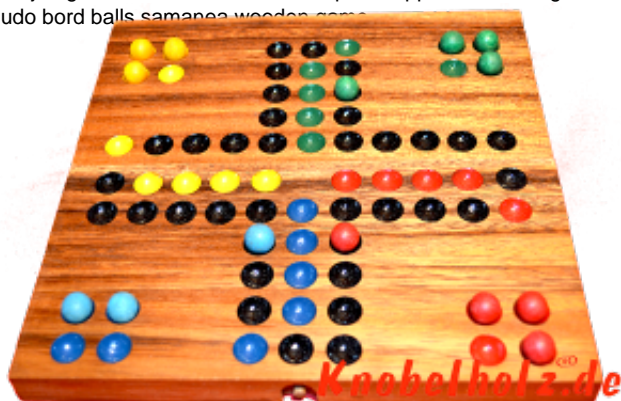

Ludjamgo 6 und nach Haus Würfelspiel Klappbrett

Ludjamgo 6 und nach Haus Würfelspiel Klappbrett mit Kugeln als Reisevariante mit ganzer Familie in Maßen 20,0 x 20,0 x 2,5 cm, ludo bord balls samanea wooden game

Ludjamgo 6 und nach Haus Würfelspiel Klappbrett mit Kugeln für Kinder und die ganze Familie. Jeder bekommt vier Spielfiguren einer Farbe und versucht durch würfeln mit einer 6 aus der Startposition zu kommen um durch weiteres würfeln seine 4 Figuren den Weg einmal rund herum in das Haus seiner Farbe zu bringen. Würfelspiel Familienspiel eine mini Reisevariante des Erfolgspiels für 4 Reisende Spieler....