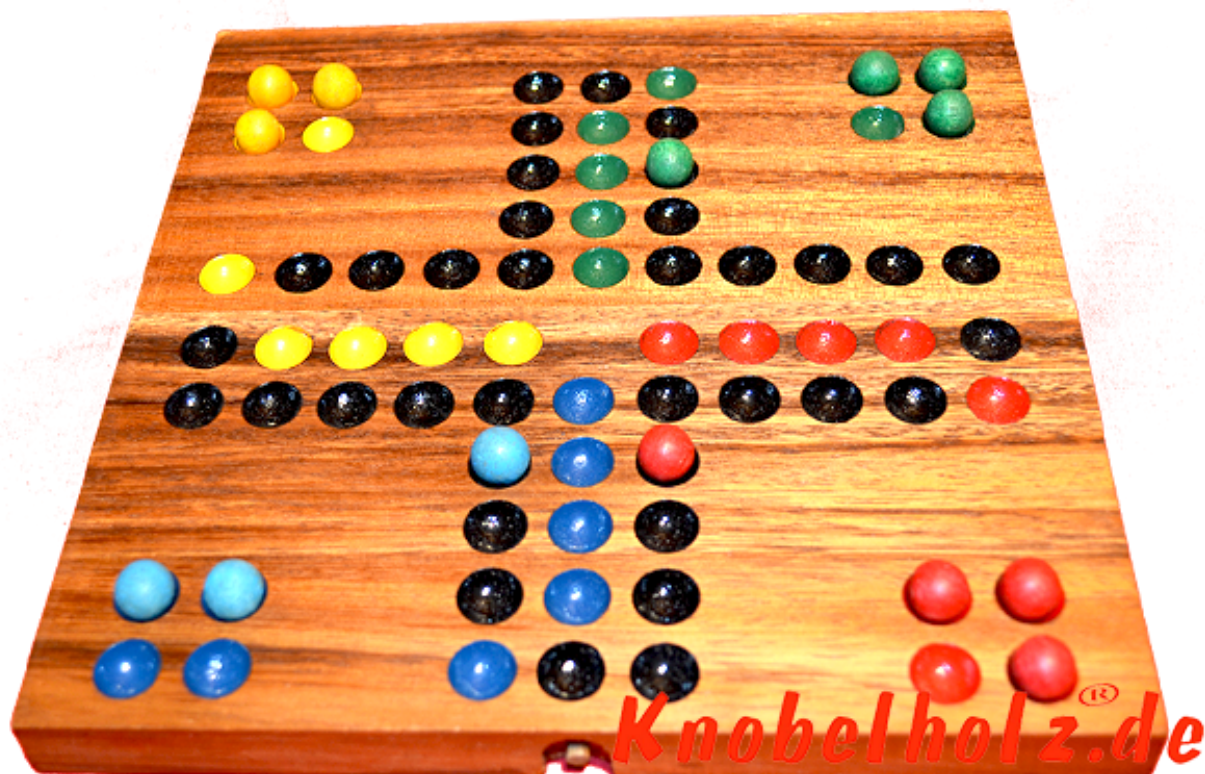

Ludjamgo 6 und nach Haus Würfelspiel Klappbrett

Ludjamgo 6 und nach Haus Würfelspiel Klappbrett mit Kugeln als Reisevariante mit ganzer Familie in Maßen 20,0 x 20,0 x 2,5 cm, ludo bord balls samanea wooden game

Ludjamgo 6 und nach Haus Würfelspiel Klappbrett mit Kugeln für Kinder und die ganze Familie. Jeder bekommt vier Spielfiguren einer Farbe und versucht durch würfeln mit einer 6 aus der Startposition zu kommen um durch weiteres würfeln seine 4 Figuren den Weg einmal rund herum in das Haus seiner Farbe zu bringen. Würfelspiel Familienspiel eine mini Reisevariante des Erfolgspiels für 4 Reisende Spieler....