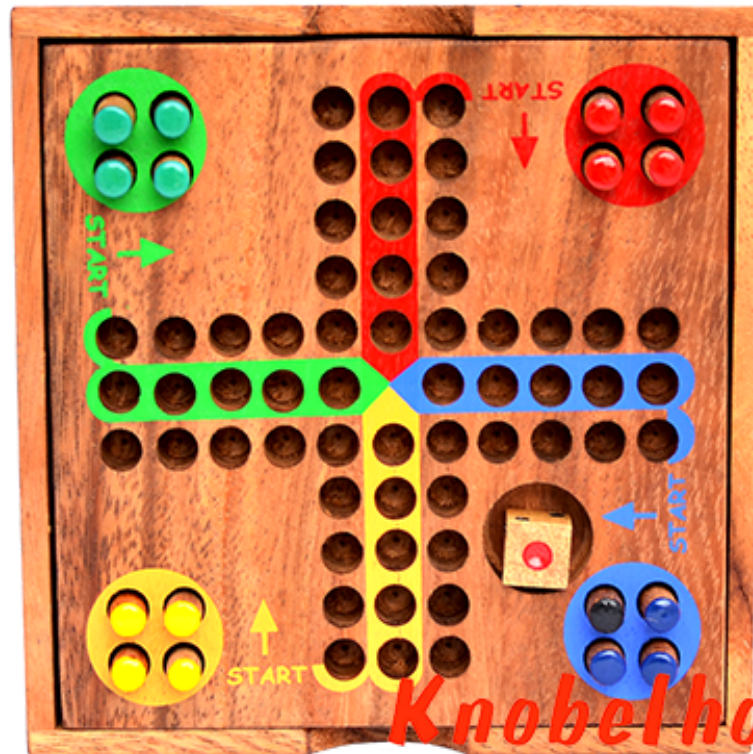

Ludjamgo 6 und nach Haus Würfelspiel Box small

Ludjamgo 6 und nach Haus Familien Würfelspiel Box small Reisevariante mit ganzer Familie in Maßen 11,2 x 11,2 x 2,8 cm, Ludo samanea wooden game

Ludjamgo 6 und nach Haus Würfelspiel für Kinder und die ganze Familie. Jeder bekommt vier Spielfiguren einer Farbe und versucht durch würfeln mit einer 6 aus der Startposition zu kommen um durch weiteres würfeln seine 4 Figuren den Weg einmal rund herum in das Haus seiner Farbe zu bringen. Würfelspiel Familienspiel eine mini Reisevariante des Erfolgspiels für 4 Reisende Spieler....