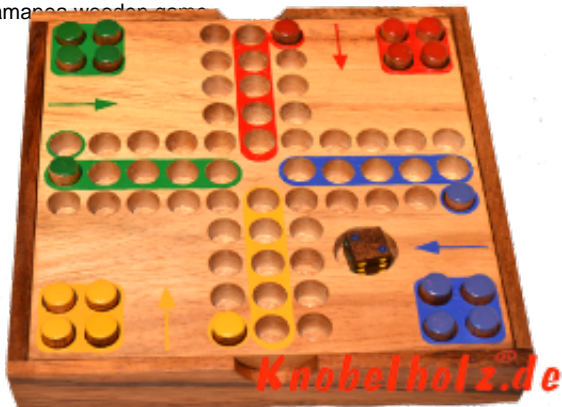

Ludjamgo 6 und nach Haus Würfelspiel Box mit Stiften

Ludjamgo 6 und nach Haus Würfelspiel Box mit Stiften Reisevariante mit der ganzen Familie in Maßen 13,8 x 13,8 x 3,2 cm, ludo pins samanao wooden game

Ludjamgo 6 und nach Haus Würfelspiel Box mit Stiften für Kinder und die ganze Familie. Jeder bekommt vier Spielfiguren einer Farbe und versucht durch würfeln mit einer 6 aus der Startposition zu kommen um durch weiteres würfeln seine 4 Figuren den Weg einmal rund herum in das Haus seiner Farbe zu bringen. Würfelspiel Familienspiel eine mini Reisevariante des Erfolgspiels für 4 Reisende Spieler....