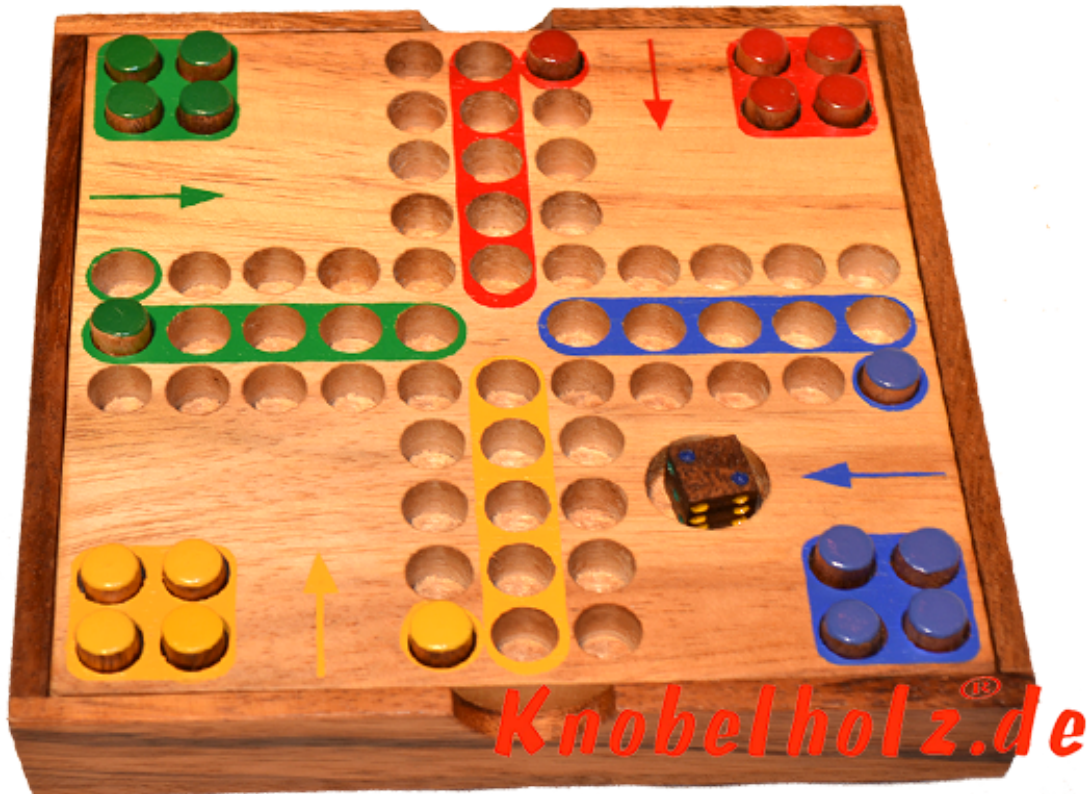

Ludjamgo 6 und nach Haus Würfelspiel Box mit Stiften

Ludjamgo 6 und nach Haus Würfelspiel Box mit Stiften Reisevariante mit der ganzen Familie in Maßen 13,8 x 13,8 x 3,2 cm, ludo pins samanao wooden game

Ludjamgo 6 und nach Haus Würfelspiel Box mit Stiften für Kinder und die ganze Familie. Jeder bekommt vier Spielfiguren einer Farbe und versucht durch würfeln mit einer 6 aus der Startposition zu kommen um durch weiteres würfeln seine 4 Figuren den Weg einmal rund herum in das Haus seiner Farbe zu bringen. Würfelspiel Familienspiel eine mini Reisevariante des Erfolgspiels für 4 Reisende Spieler....