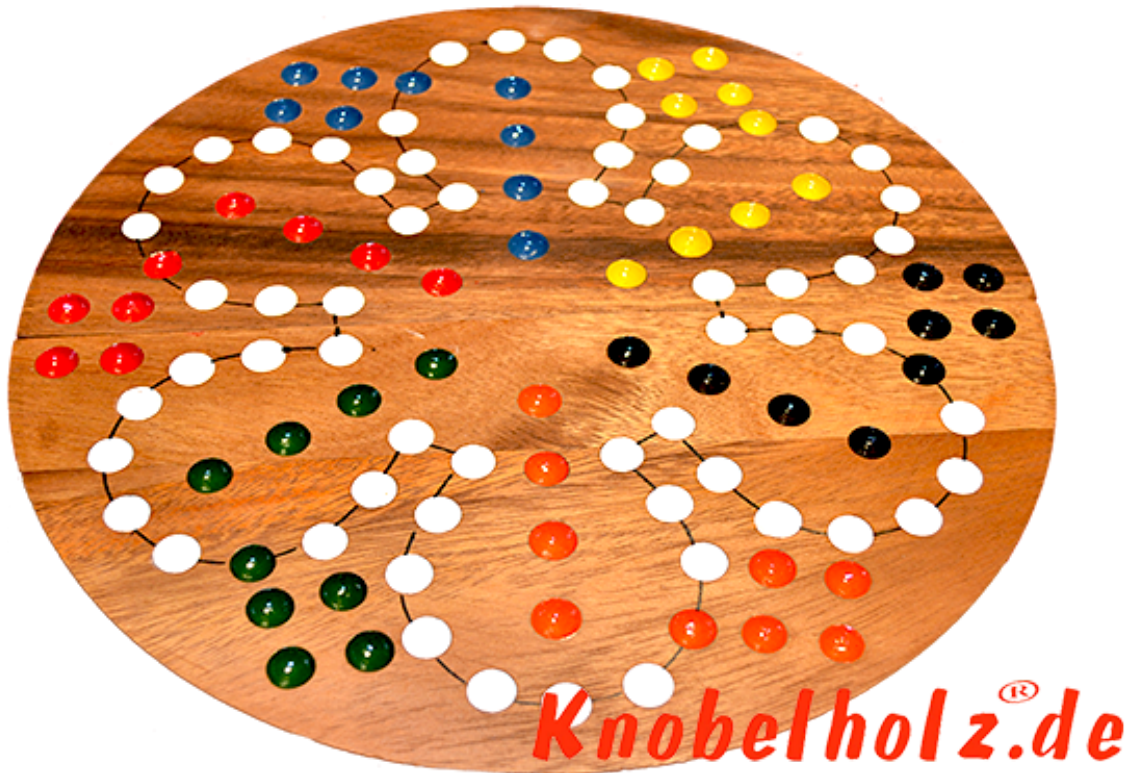

Ludjamgo 6 und nach Haus Würfelspiel Rund für 6 Spieler

Ludjamgo 6 und nach Haus Würfelspiel Rund für 6 Spieler mit der ganzen Familie in Maßen 32,0 x 32,0 x 3,5 cm, ludo bord balls samanea wooden game

Ludjamgo 6 und nach Haus Würfelspiel Brett für 6 Spieler für Kinder oder die ganze Familie. Jeder bekommt vier Spielfiguren einer Farbe und versucht durch würfeln mit einer 6 aus der Startposition zu kommen um durch weiteres würfeln seine 4 Figuren den Weg einmal rund herum in das Haus seiner Farbe zu bringen. Würfelspiel Familienspiel eine mini Reisevariante des Erfolgspiels für Reisende Spieler.... rauswerfen ist Pflicht....