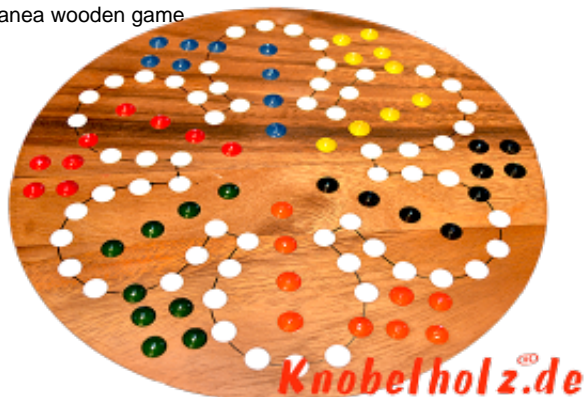

Ludjamgo 6 und nach Haus Würfelspiel Rund für 6 Spieler

Ludjamgo 6 und nach Haus Würfelspiel Rund für 6 Spieler mit der ganzen Familie in Maßen 32,0 x 32,0 x 3,5 cm, ludo bord balls samanea wooden game

Ludjamgo 6 und nach Haus Würfelspiel Brett für 6 Spieler für Kinder oder die ganze Familie. Jeder bekommt vier Spielfiguren einer Farbe und versucht durch würfeln mit einer 6 aus der Startposition zu kommen um durch weiteres würfeln seine 4 Figuren den Weg einmal rund herum in das Haus seiner Farbe zu bringen. Würfelspiel Familienspiel eine mini Reisevariante des Erfolgspiels für Reisende Spieler.... rauswerfen ist Pflicht....