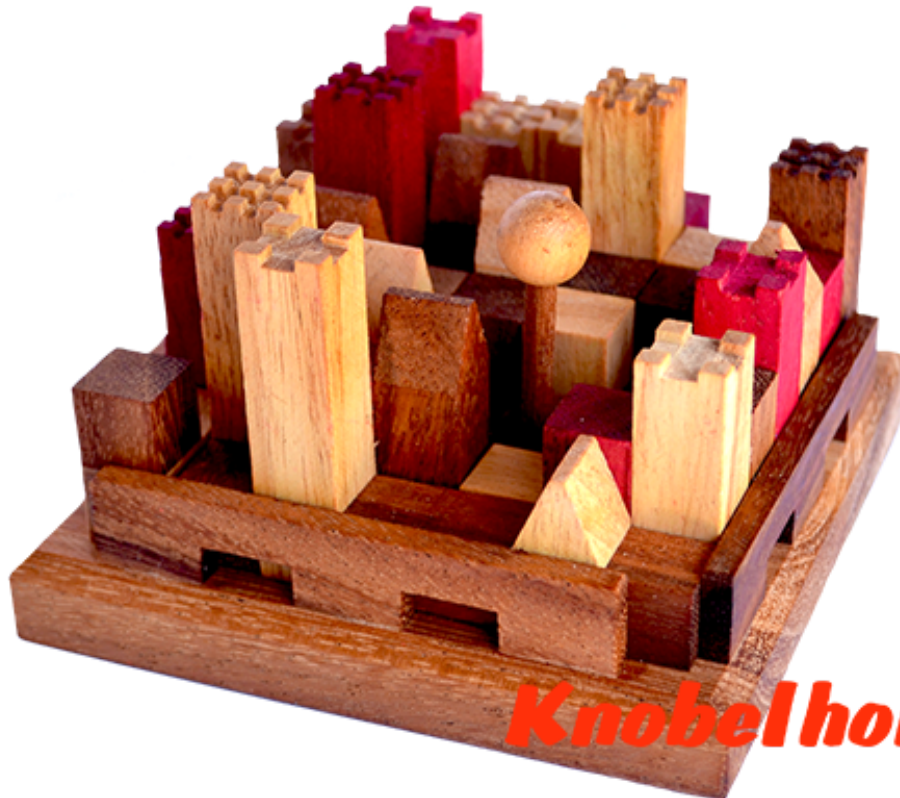

## King Castle Puzzle Knobelspiel

King Castle Holzpuzzle mit vielen Puzzle Varianten mit den Maßen 11,8 x 11,8 x 7,0 cm samanea wooden brain teaser